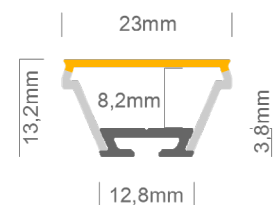

#### Technische Daten LED Alu Lichtleiste LS12

Oberfläche	alu eloxiert
max. Länge	300cm
Funktion	Träger für LED Streifen, erschafft Stauraum für Kabelführung
Montage	wird in COEX12 Abdeckungen geschoben und durch diese gehalten
passende Alu Profile	BASIC, KOZEL, LARKO, LIPOD, LOKOM
Lieferumfang	LED Alu Lichtleiste LS12, ggf. COEX Abd.

#### Technische Daten Abdeckungen für LED Alu Profil APNT

Montage	LS Lichtschiene wird in Abdeckung geschoben, anschließend COEX12 Abdeckung in LED Alu Profil
ABD COEX12-K	COEX12 klar 90% Lichtdurchlässigkeit
ABD COEX12-O	COEX12 opal 80% Lichtdurchlässigkeit
ABD COEX12-O70	COEX12 opal70 70% Lichtdurchlässigkeit
ABD COEX12-P	COEX12 prisma 85% Lichtdurchlässigkeit