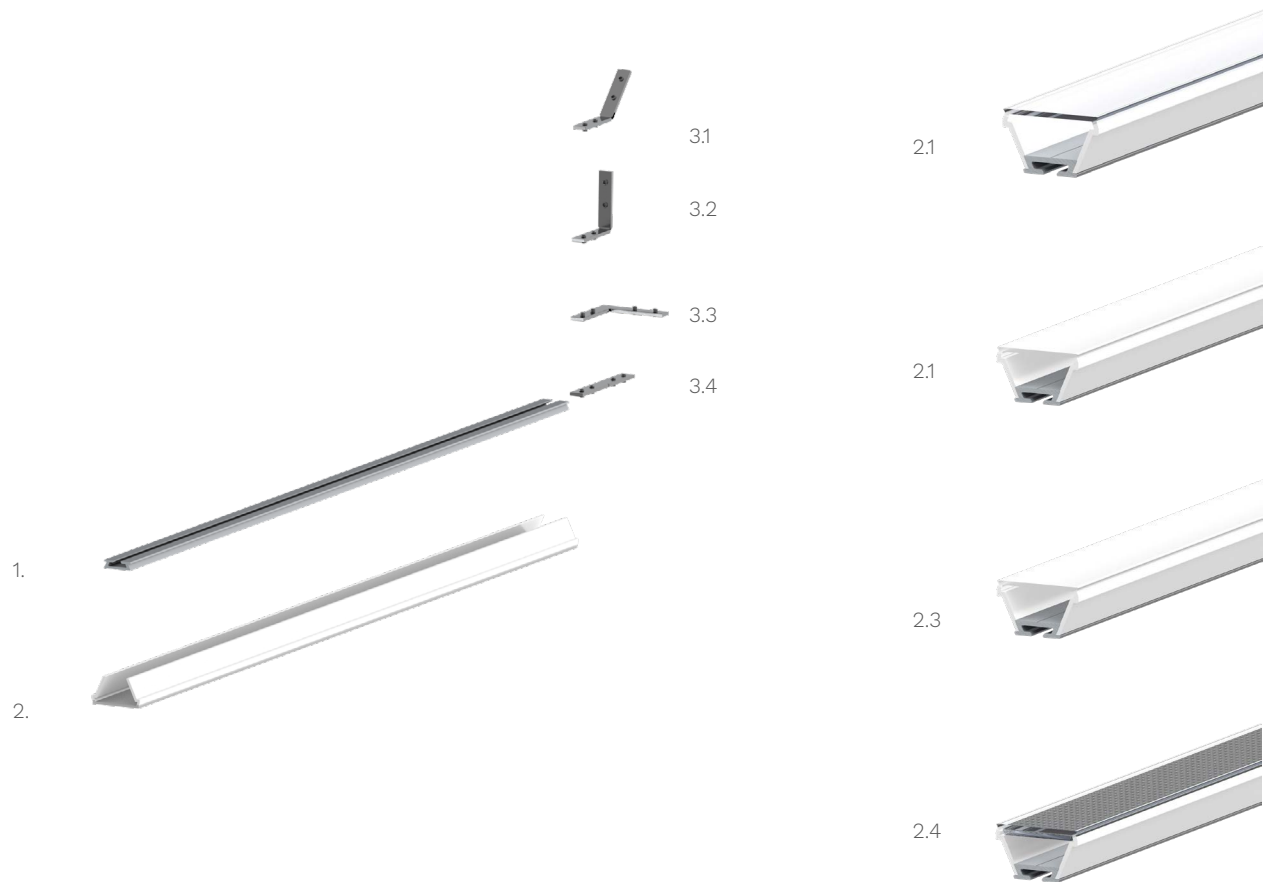

#### Technische Daten LED Alu Lichtleiste LS12

Oberfläche	alu eloxiert
max. Länge	300cm
Funktion	Träger für LED Streifen, erschafft Stauraum für Kabelführung
Montage	wird in COEX12 Abdeckungen geschoben und durch diese gehalten
passende Alu Profile	BASIC, KOZEL, LARKO, LIPOD, LOKOM
Lieferumfang	LED Alu Lichtleiste LS12, ggf. COEX Abd.

#### Technische Daten Abdeckungen für LED Alu Profil APNT

Montage	LS Lichtschiene wird in Abdeckung geschoben, anschließend COEX12 Abdeckung in LED Alu Profil
ABD COEX12-K	COEX12 klar 90% Lichtdurchlässigkeit
ABD COEX12-O	COEX12 opal 80% Lichtdurchlässigkeit
ABD COEX12-O70	COEX12 opal70 70% Lichtdurchlässigkeit
ABD COEX12-P	COEX12 prisma 85% Lichtdurchlässigkeit

Zubehör für das LED Alu Lichtleiste LS12 (Art.-Nr)

1.	LED Alu Lichtleiste LS12 (LS12) (ohne Abdeckung)	4,00€ /m	2.3	Abdeckung COEX12 prisma (ABD COEX12-P)	12,50€ /m
2.	Abdeckungen		3.1	Eckverbinder für LED Alu Deckenprofile 135 Grad vertikal (16017)	2,50€ /Stk
2.1	Abdeckung COEX12 klar (ABD COEX12-K)	10,50€ /m	3.2	Eckverbinder für LED Deckenprofile 90 Grad vertikal (16018)	2,50€ /Stk
2.2	Abdeckung COEX12 opal (ABD COEX12-O)	10,50€ /m	3.3	Eckverbinder für LED Alu Deckenprofile 90 Grad (16016)	2,50€ /Stk
2.3	Abdeckung COEX12 opal70 (ABD COEX12-O70)	10,50€ /m	3.4	Verbinder für LED Alu Deckenprofile (16010)	2,50€ /Stk