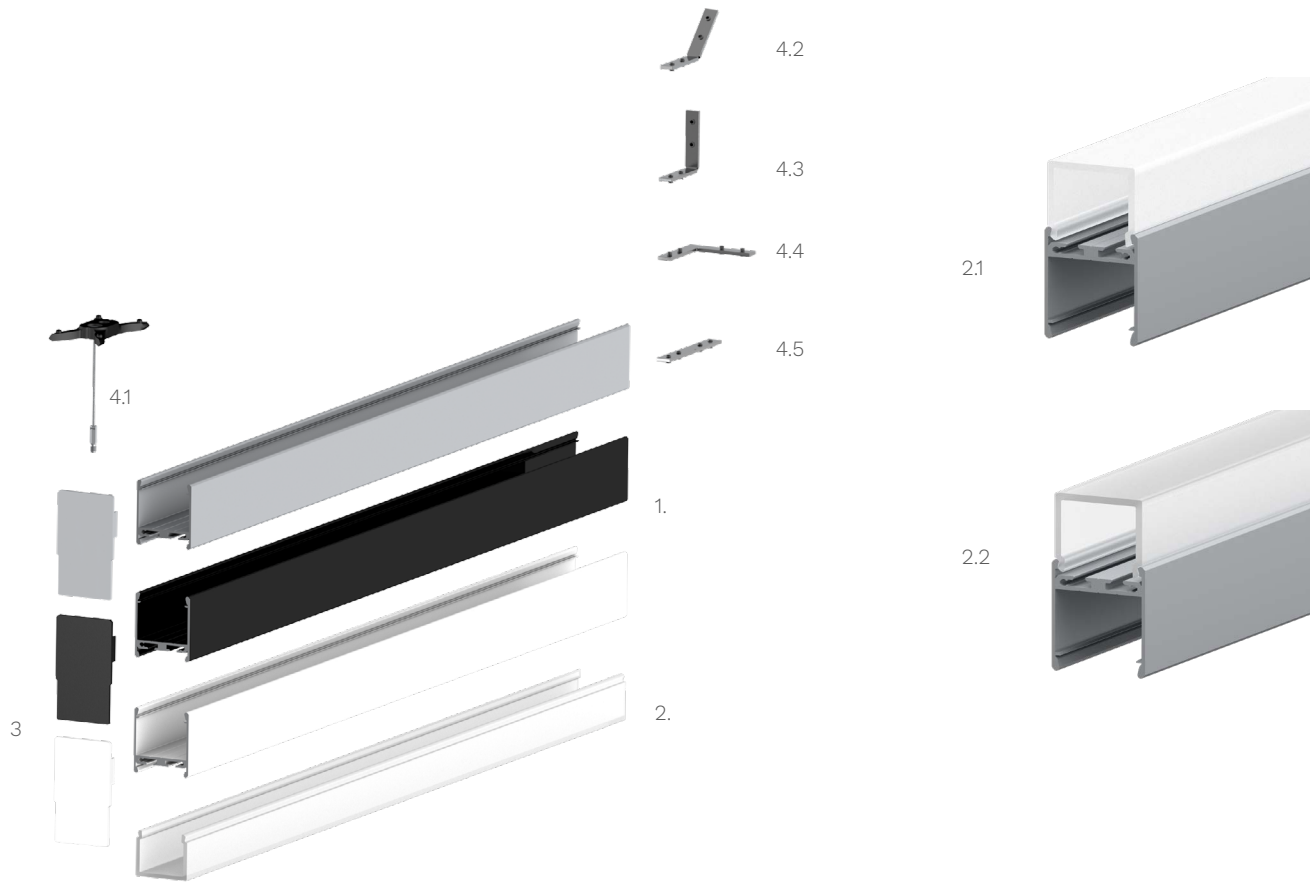

#### Technische Daten LED Alu Profil BASIC-E

Oberfläche	alu oder schwarz eloxiert oder pulverbeschichtet weiß (RAL9003)
max. Länge	300cm
Montage	Montageclip XS, Verschrauben
Lieferumfang	LED Alu Profil, gewählte Abdeckung

#### Technische Daten Abdeckungen für LED Alu Profil BASIC-E

Montage	Abdeckung zum Einclippen
ABD E22-O	eckige Abdeckung opal, UV beständig 50% Lichtdurchlässigkeit
ABD E22-S	eckige Abdeckung satiniert, UV beständig 88% Lichtdurchlässigkeit

Zubehör für das LED Alu Profil BASIC-E (Art.-Nr)

1.	LED Alu Profil BASIC-E (Alu Profil BASIC-E) (ohne Abdeckung)	ab 17,00€ /m	4.1	Montageclip XS für Alu Profil BASIC-E (BASIC-XS-clip)	ab 1,80€ / Stk.
2.	Abdeckungen		4.2	Eckverbinder für LED Alu Deckenprofile 135 Grad vertikal (16017)	2,50€ /Stk
2.1	eckige Abdeckung opal (ABD E22-O)	13,90€ /m	4.3	Eckverbinder für LED Deckenprofile 90 Grad vertikal (16018)	2,50€ /Stk
2.2	eckige Abdeckung satiniert (ABD E22-S)	13,90€ /m	4.4	Eckverbinder für LED Alu Deckenprofile 90 Grad (16016)	2,50€ /Stk
3.	Alu Endkappe für Profil BASIC-E (BASIC-E cap)	5,90€ /m	4.5	Verbinder für LED Alu Deckenprofile (16010)	2,50€ /Stk