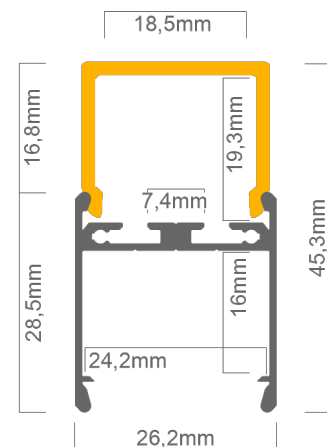

#### Technische Daten LED Alu Profil BASIC-E

Oberfläche	alu oder schwarz eloxiert oder pulverbeschichtet weiß (RAL9003)
max. Länge	300cm
Montage	Montageclip XS, Verschrauben
Lieferumfang	LED Alu Profil, gewählte Abdeckung

#### Technische Daten Abdeckungen für LED Alu Profil BASIC-E

Montage	Abdeckung zum Einclippen
ABD E22-O	eckige Abdeckung opal, UV beständig 50% Lichtdurchlässigkeit
ABD E22-S	eckige Abdeckung satiniert, UV beständig 88% Lichtdurchlässigkeit

Zubehör für das LED Alu Profil BASIC-E (Art.-Nr)

1.	LED Alu Profil BASIC-E (Alu Profil BASIC-E) (ohne Abdeckung)	ab 17,00€ /m	4.1	Montageclip XS für Alu Profil BASIC-E (BASIC-XS-clip)	ab 1,80€ / Stk.
2.	Abdeckungen		4.2	Eckverbinder für LED Alu Deckenprofile 135 Grad vertikal (16017)	2,50€ /Stk
2.1	eckige Abdeckung opal (ABD E22-O)	13,90€ /m	4.3	Eckverbinder für LED Deckenprofile 90 Grad vertikal (16018)	2,50€ /Stk
2.2	eckige Abdeckung satiniert (ABD E22-S)	13,90€ /m	4.4	Eckverbinder für LED Alu Deckenprofile 90 Grad (16016)	2,50€ /Stk
3.	Alu Endkappe für Profil BASIC-E (BASIC-E cap)	5,90€ /m	4.5	Verbinder für LED Alu Deckenprofile (16010)	2,50€ /Stk