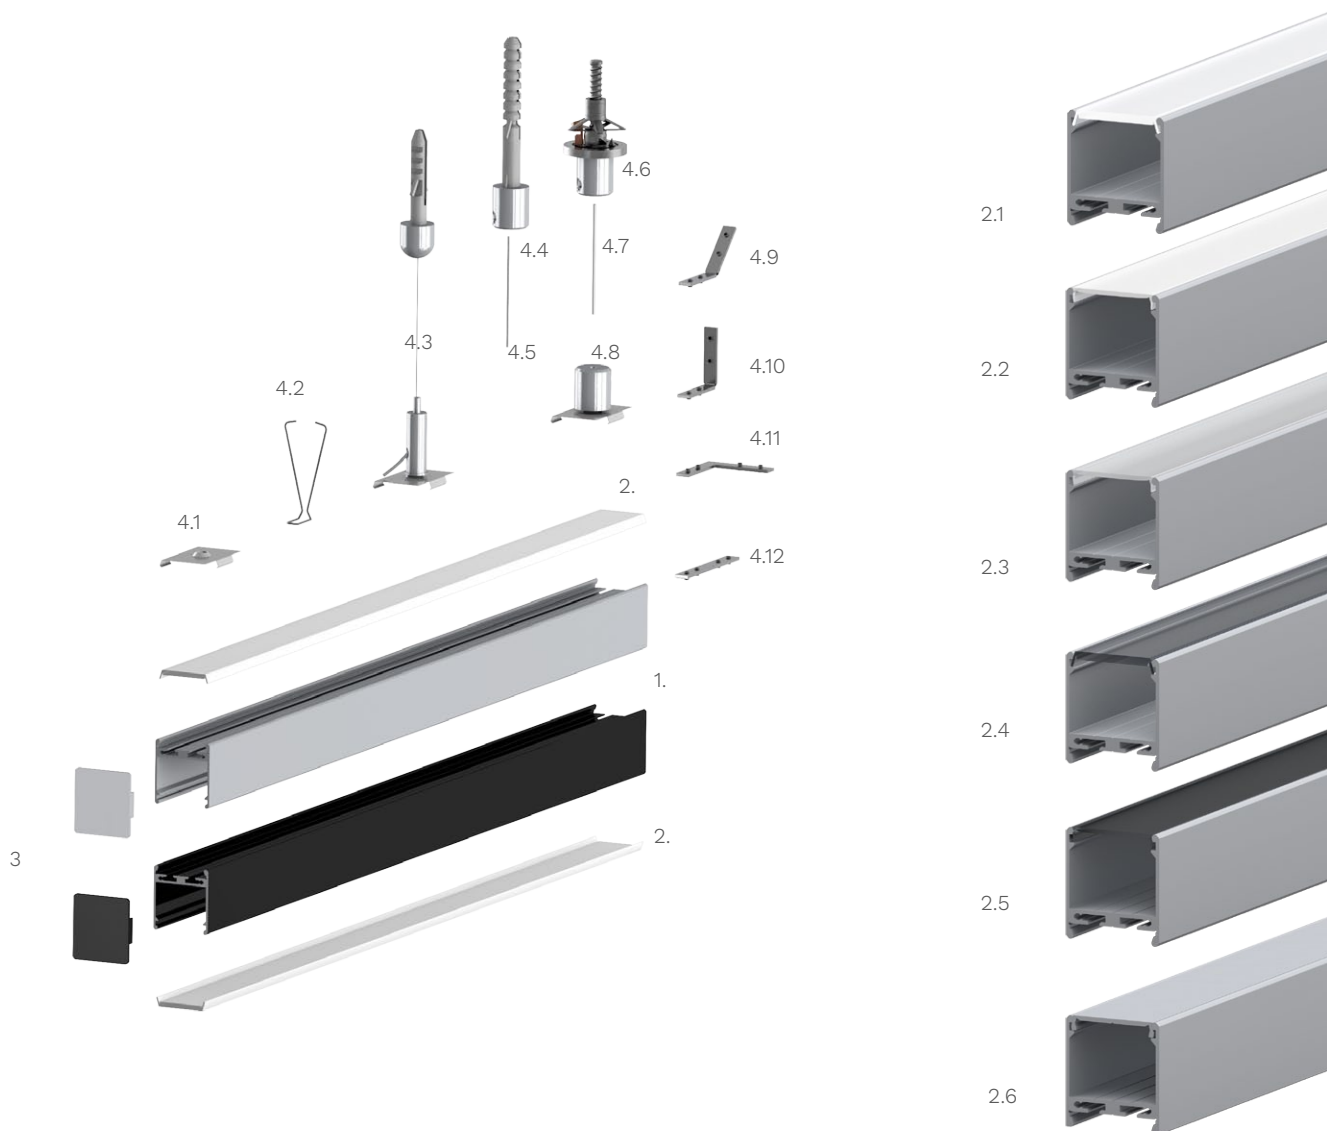

#### Technische Daten LED Alu Profil BASIC

Oberfläche	alu oder schwarz eloxiert
max. Länge	250cm
Montage	Montagekleber, Abhängungen, Montageclips, Befestiger, Verschrauben
Lieferumfang	LED Alu Profil, gewählte Abdeckung

#### Technische Daten Abdeckungen für LED Alu Profil BASIC

Montage	Abdeckung zum Einclippen
ABD HS22-O	HS hochglanz opal, UV beständig 70% Lichtdurchlässigkeit
ABD LIGER22	LIGER matt opal, 70% Lichtdurchlässigkeit
ABD HS22-K	HS klar, UV beständig 96% Lichtdurchlässigkeit
ABD MUN22-S	satiniert, UV beständig, 95% Lichtdurchlässigkeit
ABD S22	schwarz, 30% Lichtdurchlässigkeit

Zubehör für das LED Alu Profil BASIC (Art.-Nr)

1.	LED Alu Profil BASIC (Alu Profil BASIC) (ohne Abdeckung)	11,70€ /m	4.3	Seilabhängung für Alu Profil BASIC (17405)	13,98€ /Set
2.	Abdeckungen		4.4	Befestiger für Betondecke (K-42107)	7,90€ /Stk
2.1	Abdeckung HS hochglanz opal (ABD HS22-O)	7,90€ /m	4.5	Messingstab (K-42501) (100cm)	7,49€ /Stk
2.2	Abdeckung LIGER matt opal (ABD LIGER22)	7,50€ /m	4.6	Befestiger für Gipsdecke (K-42552)	14,90€ /Stk
2.3	Abdeckung satiniert (ABD MUN22-S)	7,50€ /m	4.7	Stahlseil (K-00066) (200cm)	1,80€ /Stk
2.4	Abdeckung HS klar (ABD HS22-K)	7,90€ /m	4.8	Befestiger mit Montageclip für LED Alu Profil BASIC (17406)	8,90€ /Stk
2.5	Abdeckung schwarz (ABD S22)	8,00€ /m	4.9	Eckverbinder für LED Alu Deckenprofile 135 Grad vertikal (16017)	2,50€ /Stk
2.6	Alu Abdeckung (ABD ALU-E) (ABD ALU-S)	7,90€ /m	4.10	Eckverbinder für LED Deckenprofile 90 Grad vertikal (16018)	2,50€ /Stk
3.	Alu Endkappe für Profil BASIC (BASIC-cap)	3,90€ /Stk	4.11	Eckverbinder für LED Alu Deckenprofile 90 Grad (16016)	2,50€ /Stk
4.1	Montageclip für Profil BASIC (17384)	0,99€ /Stk	4.12	Verbinder für LED Alu Deckenprofile (16010)	2,50€ /Stk
4.2	Befestigungsfeder für Profil BASIC (14835)	1,99€ /Stk			