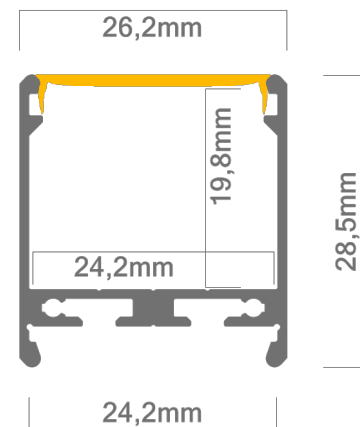

#### Technische Daten LED Alu Profil BASIC

Oberfläche	alu oder schwarz eloxiert
max. Länge	250cm
Montage	Montagekleber, Abhängungen, Montageclips, Befestiger, Verschrauben
Lieferumfang	LED Alu Profil, gewählte Abdeckung

#### Technische Daten Abdeckungen für LED Alu Profil BASIC

Montage	Abdeckung zum Einclippen
ABD HS22-O	HS hochglanz opal, UV beständig 70% Lichtdurchlässigkeit
ABD LIGER22	LIGER matt opal, 70% Lichtdurchlässigkeit
ABD HS22-K	HS klar, UV beständig 96% Lichtdurchlässigkeit
ABD MUN22-S	satiniert, UV beständig, 95% Lichtdurchlässigkeit
ABD S22	schwarz, 30% Lichtdurchlässigkeit