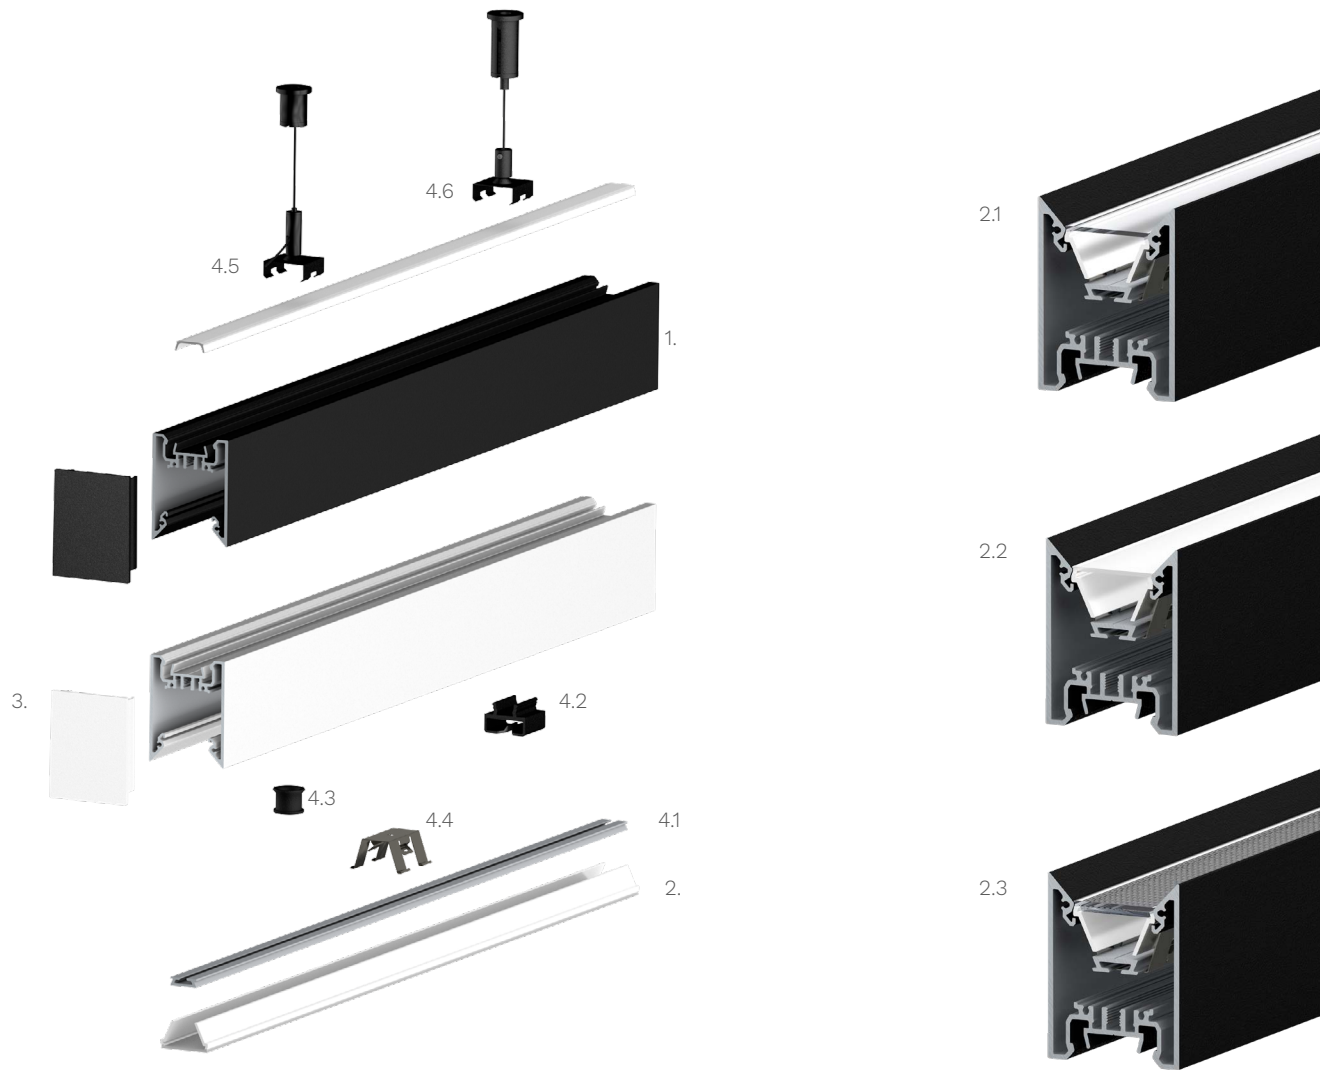

Technische Daten LED Alu Profil DEEPLINE M

Oberfläche	schwarz oder weiß
max. Länge	300cm
Montage	verschrauben, Abhängungen
Besonderheit	bietet Stauraum und vereinfachte Montage
Lieferumfang	LED Alu Profil, gewählte Abdeckung, LS12 Lichtschiene, Halterclips DEEPLINE LS12

Technische Daten Abdeckungen für LED Alu Profil DEEPLINE M

Montage	Abdeckung zum Einclippen
ABD COEX12-K	COEX12 klar 90% Lichtdurchlässigkeit
ABD COEX12-O	COEX12 opal 80% Lichtdurchlässigkeit
ABD COEX12-P	COEX12 prisma 85% Lichtdurchlässigkeit
ABD K12-O	opal, (für indirekte Beleuchtung) 70% Lichtdurchlässigkeit
ABD K12-K	klar, (für indirekte Beleuchtung) 95% Lichtdurchlässigkeit

Preise sind Bruttopreise inkl. 19% MWSt.

Zubehör für LED Alu Profil DEEPLINE M

Eckverbinder DEEPLINE M 90

zur Gestaltung von horizontalen 90 Grad Ecken

passend für LED Alu Profil DEEPLINE M

Material: Kunststoff, Metall

Art.-Nr.: DEEP-M-V90

17,00€ (inkl. 19% MWSt.)

Eckverbinder DEEPLINE M 180

zur Gestaltung von 180 Grad Verbindungen

passend für LED Alu Profil DEEPLINE M

Material: Kunststoff, Metall

Art.-Nr.: DEEP-M-V180

10,90€ (inkl. 19% MWSt.)