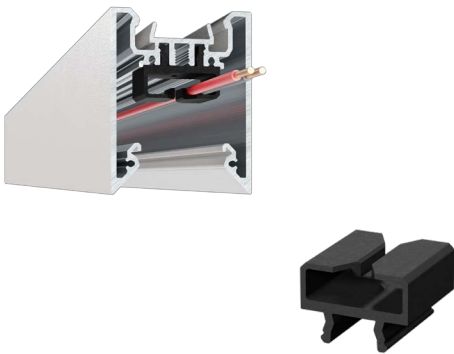

Preise sind Bruttopreise inkl. 19% MWSt.

Zubehör für LED Alu Profil DEEPLINE M

Eckverbinder DEEPLINE M 90

zur Gestaltung von horizontalen 90 Grad Ecken

passend für LED Alu Profil DEEPLINE M

Material: Kunststoff, Metall

Art.-Nr.: DEEP-M-V90

17,00€ (inkl. 19% MWSt.)

Eckverbinder DEEPLINE M 180

zur Gestaltung von 180 Grad Verbindungen

passend für LED Alu Profil DEEPLINE M

Material: Kunststoff, Metall

Art.-Nr.: DEEP-M-V180

10,90€ (inkl. 19% MWSt.)

Kabelhalter DEEPLINE M

zur Fixierung von Kabeln im LED Profil

passend für LED Alu Profil DEEPLINE M

Material: Kunststoff

Art.-Nr.: DEEP-M-CC

0,30€ (inkl. 19% MWSt.)

Tülle für LED Alu Profil DEEPLINE

zum Schutz der Einspeiseleitung vor scharfen Kanten

passend für LED Alu Profile DEEPLINE L und M

Material: Kunststoff

Art.-Nr.: DEEP-TUELLE

0,40€ (inkl. 19% MWSt.)

Zubehör für LED Alu Profil DEEPLINE L

Halteclip DEEPLINE LS12

zur Montage der LS12 Lichtschiene
passend für LED Alu Profile DEEPLINE L und M