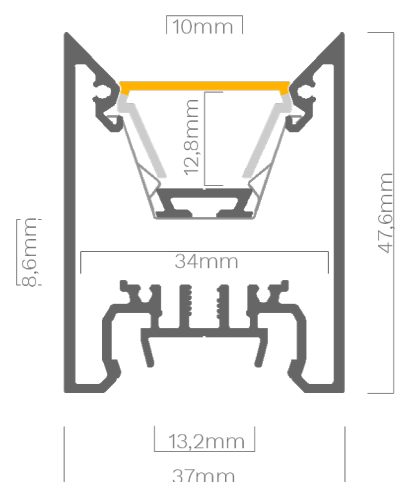

Technische Daten LED Alu Profil DEEPLINE M

Oberfläche	schwarz oder weiß
max. Länge	300cm
Montage	verschrauben, Abhängungen
Besonderheit	bietet Stauraum und vereinfachte Montage
Lieferumfang	LED Alu Profil, gewählte Abdeckung, LS12 Lichtschiene, Halterclips DEEPLINE LS12

Technische Daten Abdeckungen für LED Alu Profil DEEPLINE M

Montage	Abdeckung zum Einclippen
ABD COEX12-K	COEX12 klar 90% Lichtdurchlässigkeit
ABD COEX12-O	COEX12 opal 80% Lichtdurchlässigkeit
ABD COEX12-P	COEX12 prisma 85% Lichtdurchlässigkeit
ABD K12-O	opal, (für indirekte Beleuchtung) 70% Lichtdurchlässigkeit
ABD K12-K	klar, (für indirekte Beleuchtung) 95% Lichtdurchlässigkeit

Preise sind Bruttopreise inkl. 19% MWSt.

Zubehör für LED Alu Profil DEEPLINE M

Eckverbinder DEEPLINE M 90

zur Gestaltung von horizontalen 90 Grad Ecken

passend für LED Alu Profil DEEPLINE M

Material: Kunststoff, Metall

Art.-Nr.: DEEP-M-V90

17,00€ (inkl. 19% MWSt.)

Eckverbinder DEEPLINE M 180

zur Gestaltung von 180 Grad Verbindungen

passend für LED Alu Profil DEEPLINE M

Material: Kunststoff, Metall

Art.-Nr.: DEEP-M-V180

10,90€ (inkl. 19% MWSt.)