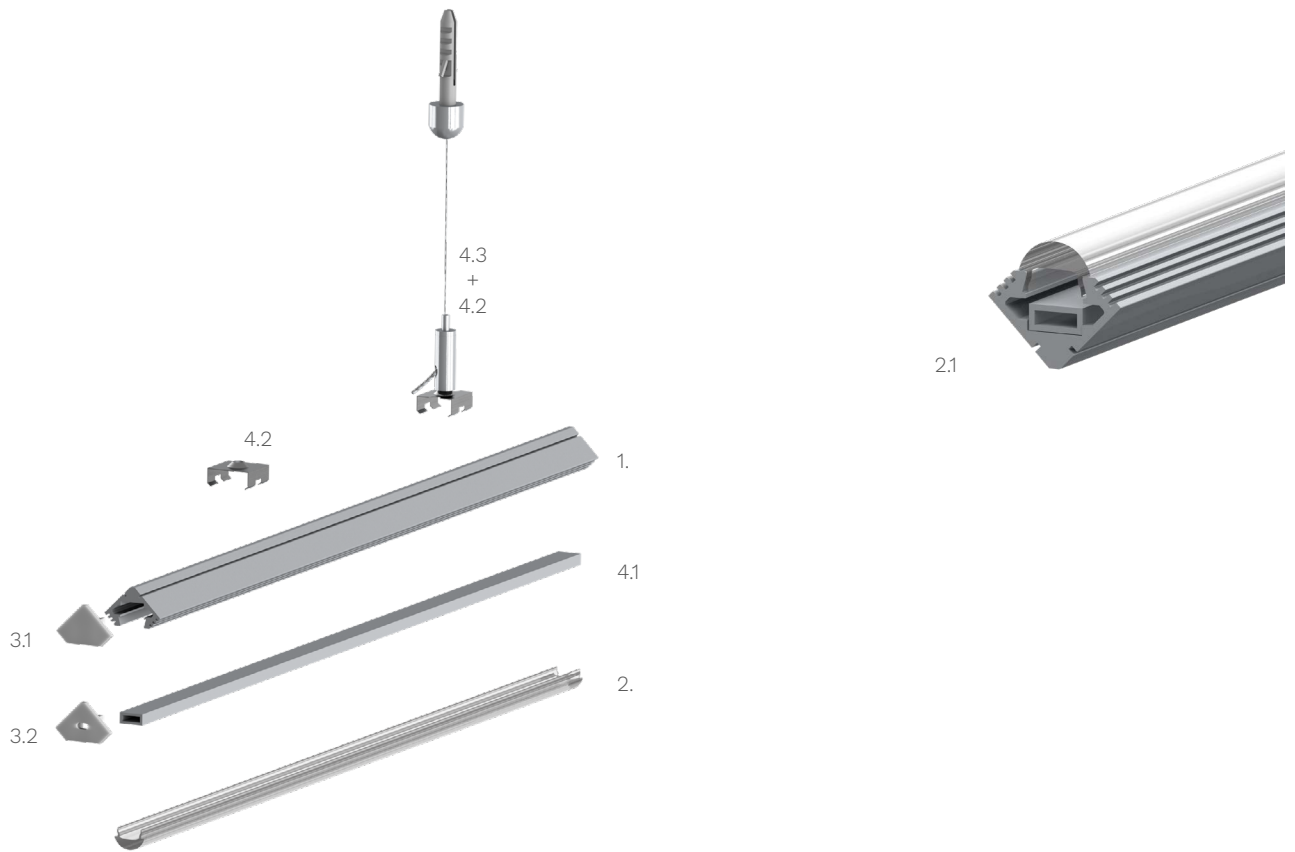

#### Technische Daten LED Alu Profil EK-L

|              |   |
|--------------|---|
| Oberfläche   | alu eloxiert  |
| max. Länge   | 300cm   |
| Montage      | doppelseitiges Klebeband, Montageclips, Befestiger  |
| Lieferumfang | LED Alu Profil, Linsen-Abdeckung, ggf. Innenschiene |

#### Technische Daten Abdeckungen für LED Alu Profil EK-L

|           |  |
|-----------|--|
| Montage   | Abdeckung zum Einclipsen                   |
| ABD LINSE | Linsen-Abdeckung, 70% Lichtdurchlässigkeit |

Zubehör für das LED Alu Profil EK-L (Art.-Nr)

|     |  |            |     |  |             |
|-----|--|------------|-----|--|-------------|
| 1.  | LED Alu Profil EK-L (Alu Profil EK-L) (ohne Abdeckung) | 11,00€ /m  | 3.2 | Endkappe EK aus Kunststoff mit Öffnung (14319) | 0,99€ /Stk  |
| 2.  | Abdeckungen  |            | 4.1 | Innenschiene für LED Alu Profil EK-L           | 2,00€ /m    |
| 2.1 | Linsen-Abdeckung (ABD LINSE)                           | 12,50€ /m  | 4.2 | Montageclip für LED Alu Profil EK (14240)      | 0,99€ /Stk  |
| 3.1 | Endkappe EK aus Kunststoff (14283)                     | 0,99€ /Stk | 4.3 | Seilabhängung 329 mit Senkkopfschraube (16754) | 14,00€ /Set |