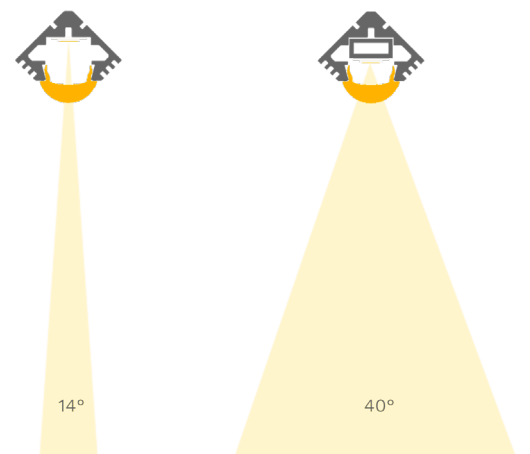

#### Technische Daten LED Alu Profil EK-L

|              |   |
|--------------|---|
| Oberfläche   | alu eloxiert  |
| max. Länge   | 300cm   |
| Montage      | doppelseitiges Klebeband, Montageclips, Befestiger  |
| Lieferumfang | LED Alu Profil, Linsen-Abdeckung, ggf. Innenschiene |

#### Technische Daten Abdeckungen für LED Alu Profil EK-L

|           |  |
|-----------|--|
| Montage   | Abdeckung zum Einclipsen                   |
| ABD LINSE | Linsen-Abdeckung, 70% Lichtdurchlässigkeit |