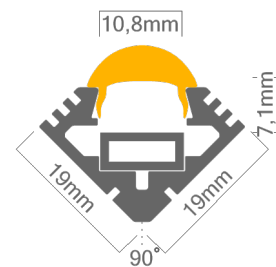

#### Technische Daten LED Alu Profil EK-L

|              |   |
|--------------|---|
| Oberfläche   | alu eloxiert  |
| max. Länge   | 300cm   |
| Montage      | doppelseitiges Klebeband, Montageclips, Befestiger  |
| Lieferumfang | LED Alu Profil, Linsen-Abdeckung, ggf. Innenschiene |

#### Technische Daten Abdeckungen für LED Alu Profil EK-L

|           |  |
|-----------|--|
| Montage   | Abdeckung zum Einclipsen                   |
| ABD LINSE | Linsen-Abdeckung, 70% Lichtdurchlässigkeit |

Zubehör für das LED Alu Profil EK-L (Art.-Nr)

|     |  |            |     |  |             |
|-----|--|------------|-----|--|-------------|
| 1.  | LED Alu Profil EK-L (Alu Profil EK-L) (ohne Abdeckung) | 11,00€ /m  | 3.2 | Endkappe EK aus Kunststoff mit Öffnung (14319) | 0,99€ /Stk  |
| 2.  | Abdeckungen  |            | 4.1 | Innenschiene für LED Alu Profil EK-L           | 2,00€ /m    |
| 2.1 | Linsen-Abdeckung (ABD LINSE)                           | 12,50€ /m  | 4.2 | Montageclip für LED Alu Profil EK (14240)      | 0,99€ /Stk  |
| 3.1 | Endkappe EK aus Kunststoff (14283)                     | 0,99€ /Stk | 4.3 | Seilabhängung 329 mit Senkkopfschraube (16754) | 14,00€ /Set |