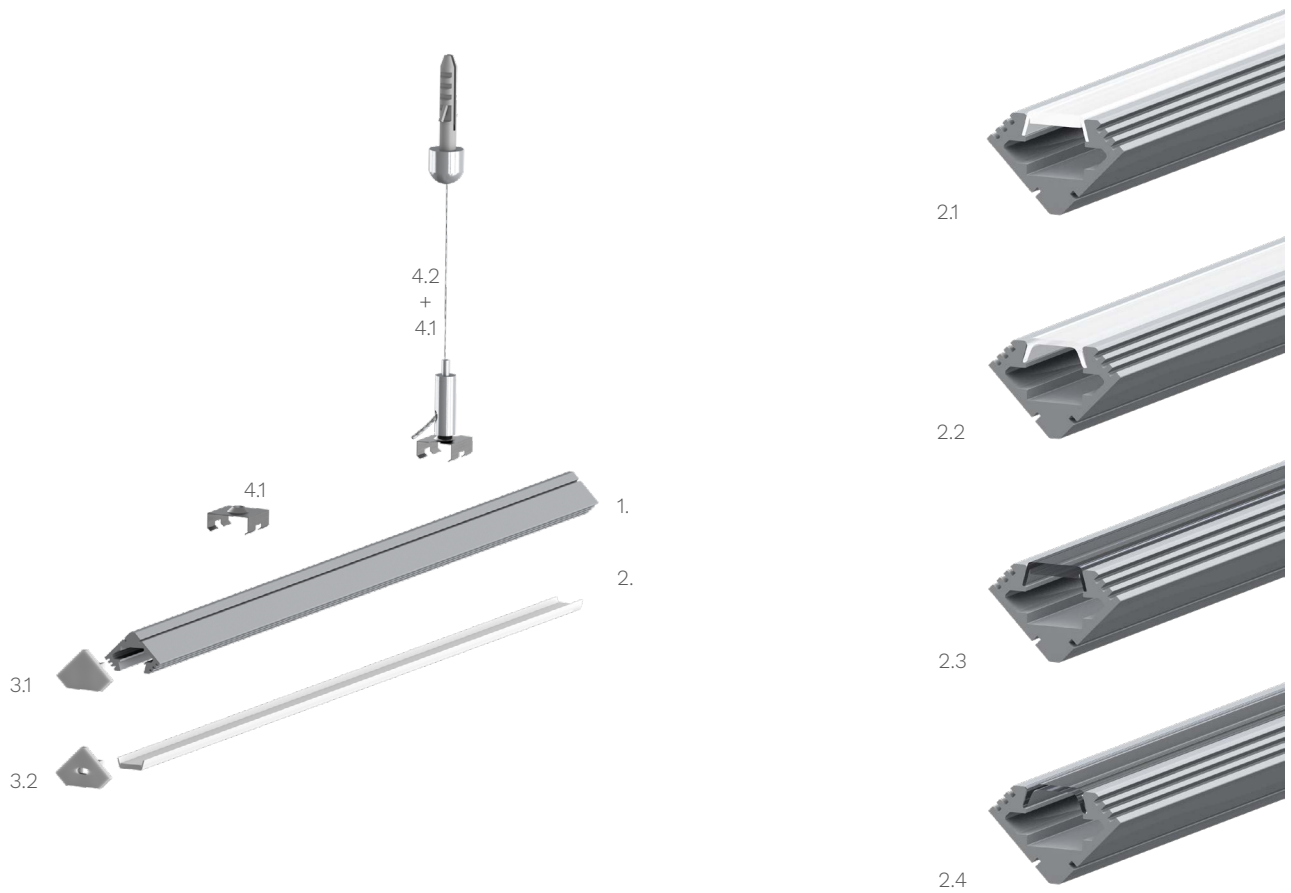

Technische Daten LED Alu Profil EK

Oberfläche	alu eloxiert
max. Länge	300cm
Montage	doppelseitiges Klebeband, Montageclips, Befestiger
Lieferumfang	LED Alu Profil, gewählte Abdeckung

Technische Daten Abdeckungen für LED Alu Profil EK

Montage	Abdeckung zum Einclipsen
ABD HS-O	HS hochglanz opal, UV beständig 73% Lichtdurchlässigkeit
ABD K-O	opal, 65% Lichtdurchlässigkeit
ABD HS-K	HS klar, UV beständig 95% Lichtdurchlässigkeit
ABD K-K	klar, 91% Lichtdurchlässigkeit

Zubehör für das LED Alu Profil EK (Art.-Nr)

1.	LED Alu Profil EK (Alu Profil EK) (ohne Abdeckung)	11,00€ /m	2.4	Abdeckung klar (ABD K-K)	4,50€ /m
2.	Abdeckungen		3.1	Endkappe EK aus Kunststoff (14283)	0,99€ /Stk
2.1	Abdeckung HS hochglanz opal (ABD HS-O)	5,00€ /m	3.2	Endkappe EK aus Kunststoff mit Öffnung (14319)	0,99€ /Stk
2.2	Abdeckung opal (ABD K-O)	4,50€ /m	4.1	Montageclip für LED Alu Profil EK (14240)	0,99€ /Stk
2.3	Abdeckung HS klar (ABD HS-K)	5,00€ /m	4.2	Seilabhängung 329 mit Senkkopfschraube (16754)	12,00€ /Set