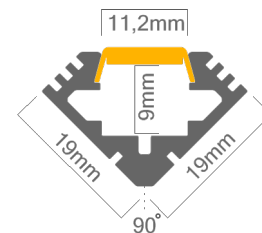

Technische Daten LED Alu Profil EK

Oberfläche	alu eloxiert
max. Länge	300cm
Montage	doppelseitiges Klebeband, Montageclips, Befestiger
Lieferumfang	LED Alu Profil, gewählte Abdeckung

Technische Daten Abdeckungen für LED Alu Profil EK