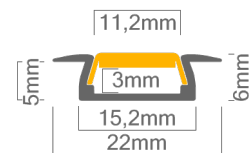

Technische Daten LED Alu Profil FK

Oberfläche	alu eloxiert
max. Länge	300cm
Montage	doppelseitiges Klebeband, Montagekleber, Verschrauben
Lieferumfang	LED Alu Profil, gewählte Abdeckung

Technische Daten Abdeckungen für LED Alu Profil FK

Montage	Abdeckung zum Einclippen
ABD HS-O	HS hochglanz opal, UV beständig 73% Lichtdurchlässigkeit
ABD K-O	opal, 65% Lichtdurchlässigkeit
ABD HS-K	HS klar, UV beständig 95% Lichtdurchlässigkeit
ABD K-K	klar, 91% Lichtdurchlässigkeit