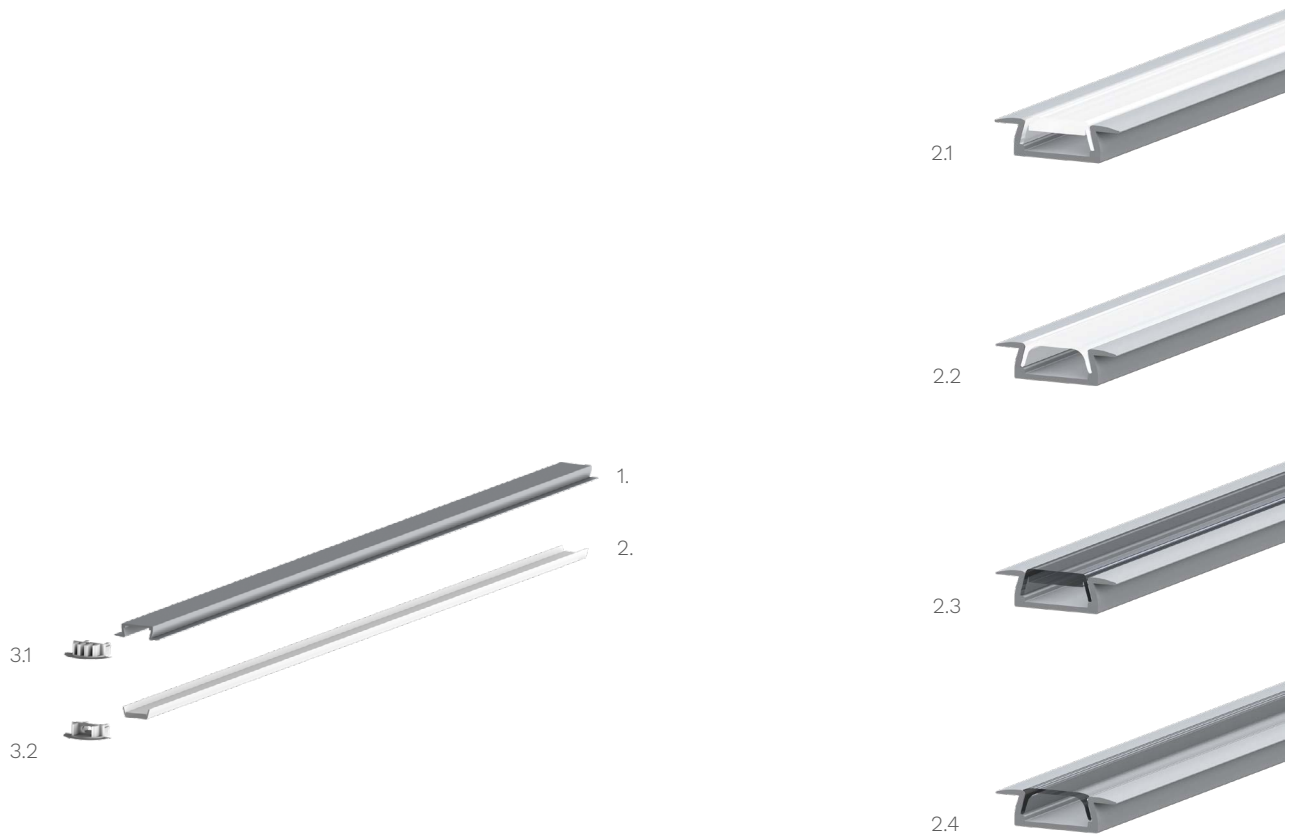

Technische Daten LED Alu Profil FK

Oberfläche	alu eloxiert
max. Länge	300cm
Montage	doppelseitiges Klebeband, Montagekleber, Verschrauben
Lieferumfang	LED Alu Profil, gewählte Abdeckung

Technische Daten Abdeckungen für LED Alu Profil FK

Montage	Abdeckung zum Einclippen
ABD HS-O	HS hochglanz opal, UV beständig 73% Lichtdurchlässigkeit
ABD K-O	opal, 65% Lichtdurchlässigkeit
ABD HS-K	HS klar, UV beständig 95% Lichtdurchlässigkeit
ABD K-K	klar, 91% Lichtdurchlässigkeit