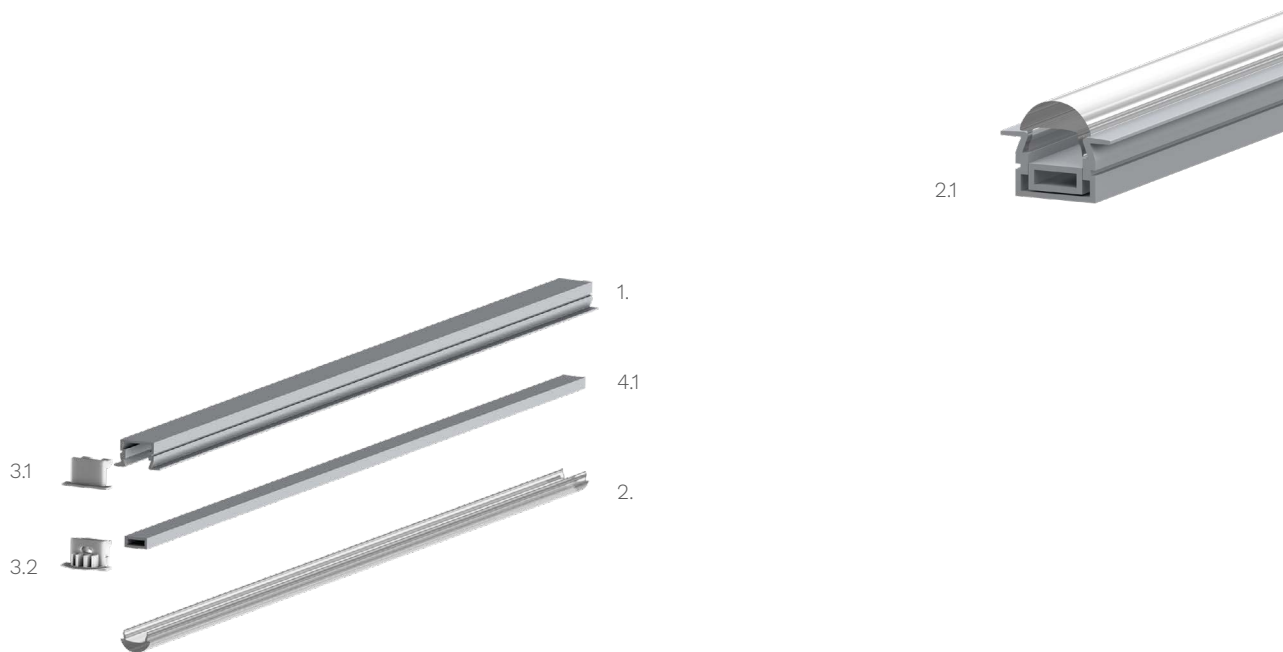

Technische Daten LED Alu Profil FKTP-L

Oberfläche	alu eloxiert
max. Länge	300cm
Montage	doppelseitiges Klebeband, Montagekleber, Verschrauben
Lieferumfang	LED Alu Profil, Linsen-Abdeckung, ggf. Innenschiene

Technische Daten Abdeckungen für LED Alu Profil FKTP-L

Montage	Abdeckung zum Einclipen
ABD LINSE	Linsen-Abdeckung, 70% Lichtdurchlässigkeit

Zubehör für das LED Alu Profil FKTP-L (Art.-Nr)

1.	LED Alu Profil FKTP (Alu Profil FKTP) (ohne Abdeckung)	10,00€ /m	3.1	Endkappe FKTP aus Kunststoff (17492)	0,99€ /Stk
2.	Abdeckungen		3.2	Endkappe FKTP aus Kunststoff mit Öffnung (14322)	0,99€ /Stk
2.1	Linsen-Abdeckung (ABD LINSE)	12,50€ /m	4.1	Innenschiene für LED Alu Profil FKTP-L	2,00€ /m