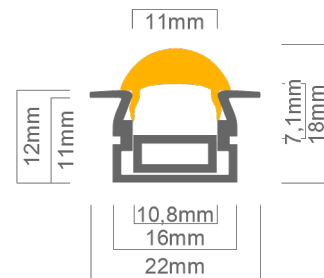

Technische Daten LED Alu Profil FKTP-L

Oberfläche	alu eloxiert
max. Länge	300cm
Montage	doppelseitiges Klebeband, Montagekleber, Verschrauben
Lieferumfang	LED Alu Profil, Linsen-Abdeckung, ggf. Innenschiene

Technische Daten Abdeckungen für LED Alu Profil FKTP-L

Montage	Abdeckung zum Einclipen
ABD LINSE	Linsen-Abdeckung, 70% Lichtdurchlässigkeit

Zubehör für das LED Alu Profil FKTP-L (Art.-Nr)

1.	LED Alu Profil FKTP (Alu Profil FKTP) (ohne Abdeckung)	10,00€ /m	3.1	Endkappe FKTP aus Kunststoff (17492)	0,99€ /Stk
2.	Abdeckungen		3.2	Endkappe FKTP aus Kunststoff mit Öffnung (14322)	0,99€ /Stk
2.1	Linsen-Abdeckung (ABD LINSE)	12,50€ /m	4.1	Innenschiene für LED Alu Profil FKTP-L	2,00€ /m