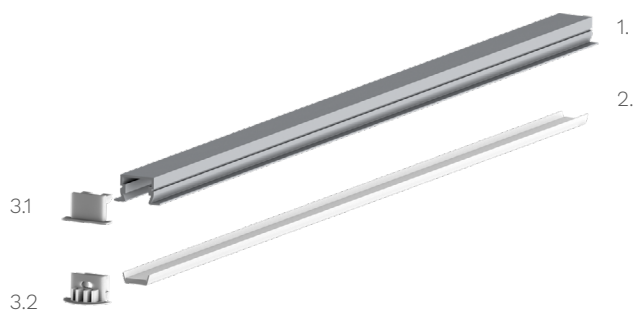

#### Technische Daten LED Alu Profil FKTP

Oberfläche	alu eloxiert
max. Länge	300cm
Montage	doppelseitiges Klebeband, Montagekleber, Verschrauben
Lieferumfang	LED Alu Profil, gewählte Abdeckung

#### Technische Daten Abdeckungen für LED Alu Profil FKTP

Montage	Abdeckung zum Einclipsen
ABD HS-O	HS hochglanz opal, UV beständig 73% Lichtdurchlässigkeit
ABD K-O	opal, 65% Lichtdurchlässigkeit
ABD HS-K	HS klar, UV beständig 95% Lichtdurchlässigkeit
ABD K-K	klar, 91% Lichtdurchlässigkeit

Zubehör für das LED Alu Profil FKTP (Art.-Nr)

1.	LED Alu Profil FKTP (Alu Profil FKTP) (ohne Abdeckung)	10,00€ /m	2.3	Abdeckung HS klar (ABD HS-K)	5,00€ /m
2.	Abdeckungen		2.4	Abdeckung klar (ABD K-K)	4,50€ /m
2.1	Abdeckung HS hochglanz opal (ABD HS-O)	5,00€ /m	3.1	Endkappe FKTP aus Kunststoff (17492)	0,99€ /Stk
2.2	Abdeckung opal (ABD K-O)	4,50€ /m	3.2	Endkappe FKTP aus Kunststoff mit Öffnung (14322)	0,99€ /Stk