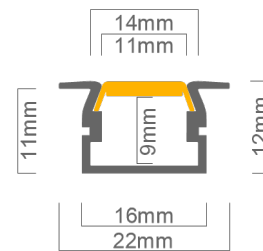

#### Technische Daten LED Alu Profil FKTP

Oberfläche	alu eloxiert
max. Länge	300cm
Montage	doppelseitiges Klebeband, Montagekleber, Verschrauben
Lieferumfang	LED Alu Profil, gewählte Abdeckung

#### Technische Daten Abdeckungen für LED Alu Profil FKTP

Montage	Abdeckung zum Einclipsen
ABD HS-O	HS hochglanz opal, UV beständig 73% Lichtdurchlässigkeit
ABD K-O	opal, 65% Lichtdurchlässigkeit
ABD HS-K	HS klar, UV beständig 95% Lichtdurchlässigkeit
ABD K-K	klar, 91% Lichtdurchlässigkeit