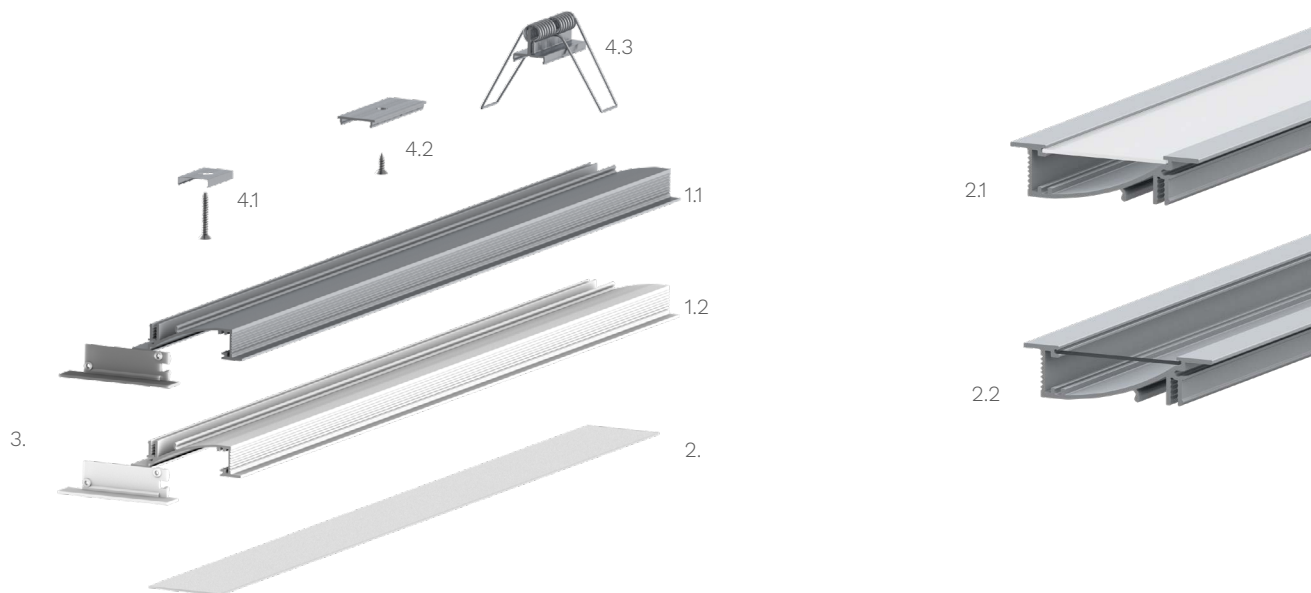

Technische Daten LED Alu Profil FL

Oberfläche	alu eloxiert oder pulverbeschichtet weiß (RAL9003)
max. Länge	300cm
Montage	Montagekleber, Montageclips, Montageschiene, Befestigungsfeder
Lieferumfang	LED Alu Profil, gewählte Abdeckung,

Technische Daten Abdeckungen für LED Alu Profil FL

Montage	Abdeckung zum Einschieben
ABD FL-O	opal, UV beständig 70% Lichtdurchlässigkeit (max. 200cm am Stück)
ABD FL-K	klar, UV beständig, 93% Lichtdurchlässigkeit (max. 200cm am Stück)