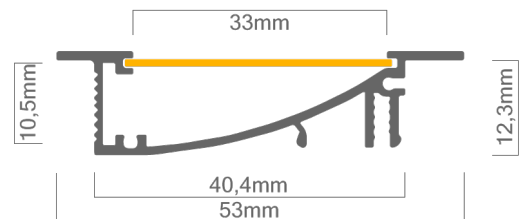

Technische Daten LED Alu Profil FL

Oberfläche	alu eloxiert oder pulverbeschichtet weiß (RAL9003)
max. Länge	300cm
Montage	Montagekleber, Montageclips, Montageschiene, Befestigungsfeder
Lieferumfang	LED Alu Profil, gewählte Abdeckung,

Technische Daten Abdeckungen für LED Alu Profil FL

Montage	Abdeckung zum Einschieben
ABD FL-O	opal, UV beständig 70% Lichtdurchlässigkeit (max. 200cm am Stück)
ABD FL-K	klar, UV beständig, 93% Lichtdurchlässigkeit (max. 200cm am Stück)