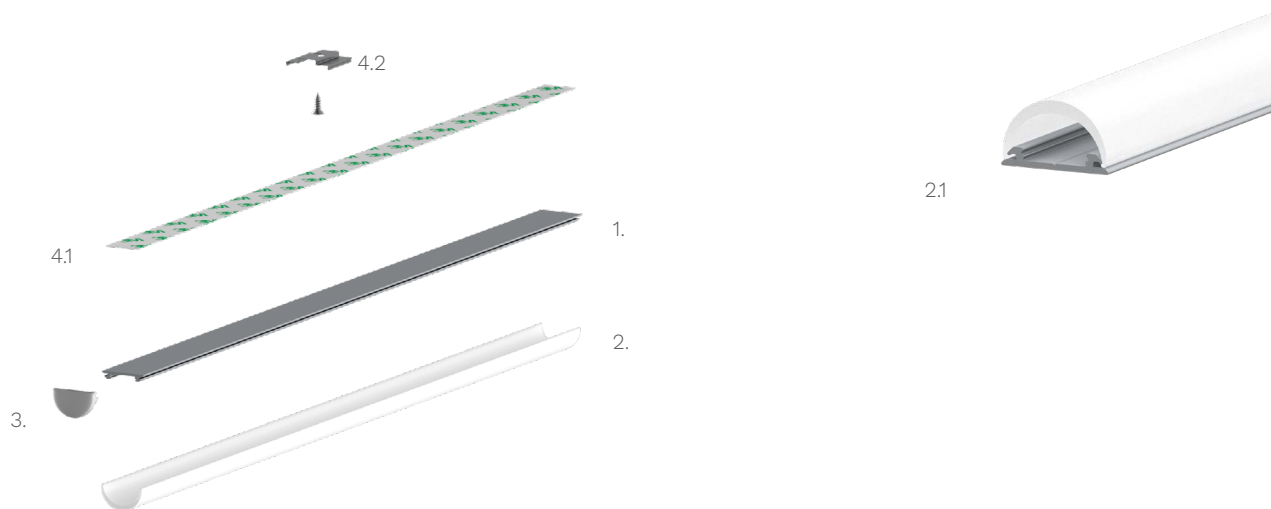

Technische Daten LED Alu Profil FLEX

Oberfläche	alu eloxiert
max. Länge	300cm
Montage	Montagekleber, doppelseitiges Klebeband, Verschrauben
Besonderheit	Profil ist biegsam (min. Biegeradius 50cm)
Lieferumfang	LED Alu Profil, runde Abdeckung, ggf. rückseitig 3M Klebeband

Technische Daten Abdeckungen für LED Alu Profil FLEX

Montage	Abdeckung zum Einclippen
ABD FLEX	FLEX opal, UV beständig, 70% Lichtdurchlässigkeit

Zubehör für das LED Alu Profil FLEX (Art.-Nr)

1.	LED Alu Profil FLEX (Alu Profil Flex) (ohne Abdeckung)	3,50€ /m	3.	Endkappe FLEX aus Kunststoff (16841)	0,99€ /Stk
2.	Abdeckungen		4.1	doppelseitiges 3M Klebeband	1,00€ /m
2.1	FLEX Abdeckung opal (ABD FLEX)	6,00€ /m	4.2	Montageclip für Alu Profil FLEX (17383)	0,99€ /Paar