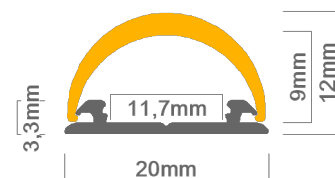

Technische Daten LED Alu Profil FLEX

Oberfläche	alu eloxiert
max. Länge	300cm
Montage	Montagekleber, doppelseitiges Klebeband, Verschrauben
Besonderheit	Profil ist biegsam (min. Biegeradius 50cm)
Lieferumfang	LED Alu Profil, runde Abdeckung, ggf. rückseitig 3M Klebeband

Technische Daten Abdeckungen für LED Alu Profil FLEX

Montage	Abdeckung zum Einclippen
ABD FLEX	FLEX opal, UV beständig, 70% Lichtdurchlässigkeit

Zubehör für das LED Alu Profil FLEX (Art.-Nr)

1.	LED Alu Profil FLEX (Alu Profil Flex) (ohne Abdeckung)	3,50€ /m	3.	Endkappe FLEX aus Kunststoff (16841)	0,99€ /Stk
2.	Abdeckungen		4.1	doppelseitiges 3M Klebeband	1,00€ /m
2.1	FLEX Abdeckung opal (ABD FLEX)	6,00€ /m	4.2	Montageclip für Alu Profil FLEX (17383)	0,99€ /Paar