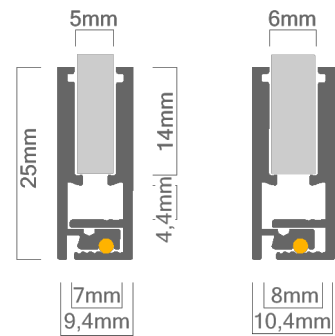

Technische Daten LED Alu Profil G5-6

Oberfläche	alu eloxiert
max. Länge	300cm
geeignet für	Glaskanten mit 5mm - 6mm Stärke
Montage	an Glaskante montiert, Profil besitzt an beiden Innenseiten doppelseitiges Klebeband
Lieferumfang	LED Alu Profil

Zubehör für das LED Alu Profil G5-6 (Art.-Nr)

1.	LED Alu Profil G5-6 (Alu Profil G5-6)	16,00€ /m	2.1	LED Alu Profil G5-6 zusammenmontiert	
2.	Solikonschnur	inkl.	3.	Endkappe G5-6 aus Kunststoff (16599)	0,99€ /Stk.