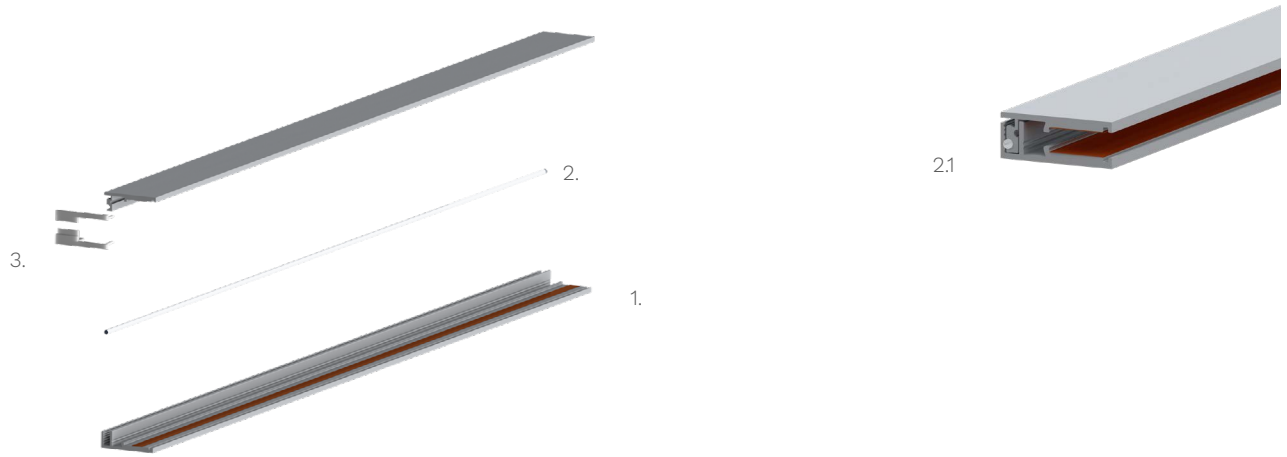

Technische Daten LED Alu Profil G5-6

Oberfläche	alu eloxiert
max. Länge	300cm
geeignet für	Glaskanten mit 5mm - 6mm Stärke
Montage	an Glaskante montiert, Profil besitzt an beiden Innenseiten doppelseitiges Klebeband
Lieferumfang	LED Alu Profil

Zubehör für das LED Alu Profil G5-6 (Art.-Nr)

1.	LED Alu Profil G5-6 (Alu Profil G5-6)	16,00€ /m	2.1	LED Alu Profil G5-6 zusammenmontiert	
2.	Solikonschnur	inkl.	3.	Endkappe G5-6 aus Kunststoff (16599)	0,99€ /Stk.