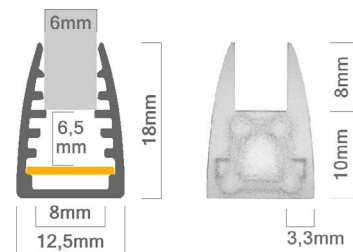

Technische Daten LED Alu Profil G6

Oberfläche	alu eloxiert
max. Länge	300cm
geeignet für	Glaskanten mit 6mm Stärke
Montage	an Glaskante montiert
Lieferumfang	LED Alu Profil, Führungsschiene, Endkappen

Zubehör für das LED Alu Profil G6 (Art.-Nr)

1.	LED Alu Profil G6 (Alu Profil G6) (inkl. Führungsschiene u. Endkappen)	13,00€ /m	2.1	LED Alu Profil G6 mit Führungsschiene	
2.	Führungsschiene	inkl.	3.	Endkappen G6 aus Kunststoff (14115)	0,99€ /Paar