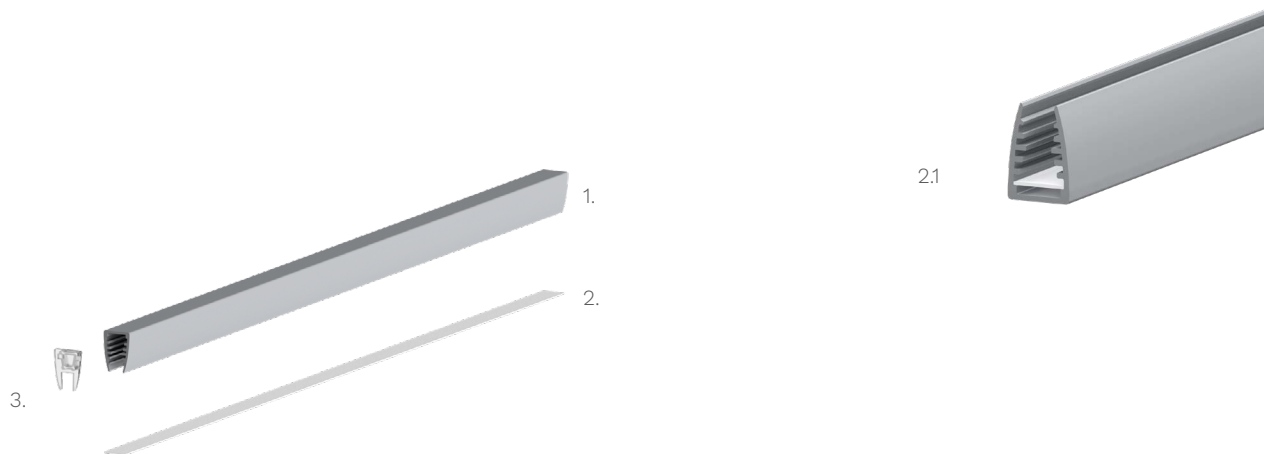

Technische Daten LED Alu Profil G6

Oberfläche	alu eloxiert
max. Länge	300cm
geeignet für	Glaskanten mit 6mm Stärke
Montage	an Glaskante montiert
Lieferumfang	LED Alu Profil, Führungsschiene, Endkappen

Zubehör für das LED Alu Profil G6 (Art.-Nr)

1.	LED Alu Profil G6 (Alu Profil G6) (inkl. Führungsschiene u. Endkappen)	13,00€ /m	2.1	LED Alu Profil G6 mit Führungsschiene	
2.	Führungsschiene	inkl.	3.	Endkappen G6 aus Kunststoff (14115)	0,99€ /Paar