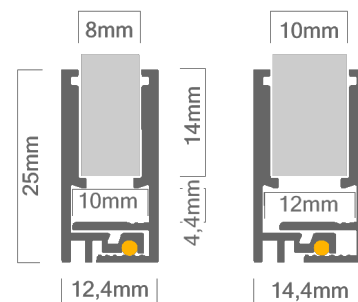

Technische Daten LED Alu Profil G8-10

Oberfläche	alu eloxiert
max. Länge	300cm
geeignet für	Glaskanten mit 8mm - 10mm Stärke
Montage	an Glaskante montiert Profil besitzt an beiden Innenseiten doppelseitiges Klebeband
Lieferumfang	LED Alu Profil

Zubehör für das LED Alu Profil G8-10 (Art.-Nr)

1.	LED Alu Profil G8-10 (Alu Profil G8-10)	17,00€ /m	2.1	LED Alu Profil G8-10 zusammenmontiert	
2.	Solikonschnur	inkl.	3.	Endkappe G8-10 aus Kunststoff (16600)	0,99€ /Stk