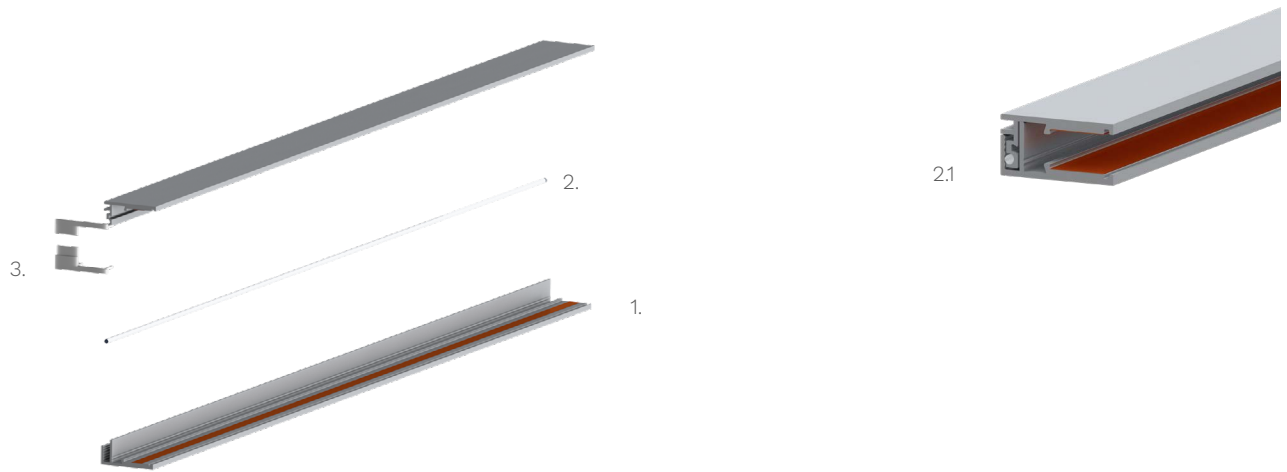

Technische Daten LED Alu Profil G8-10

Oberfläche	alu eloxiert
max. Länge	300cm
geeignet für	Glaskanten mit 8mm - 10mm Stärke
Montage	an Glaskante montiert Profil besitzt an beiden Innenseiten doppelseitiges Klebeband
Lieferumfang	LED Alu Profil

Zubehör für das LED Alu Profil G8-10 (Art.-Nr)

1.	LED Alu Profil G8-10 (Alu Profil G8-10)	17,00€ /m	2.1	LED Alu Profil G8-10 zusammenmontiert	
2.	Solikonschnur	inkl.	3.	Endkappe G8-10 aus Kunststoff (16600)	0,99€ /Stk