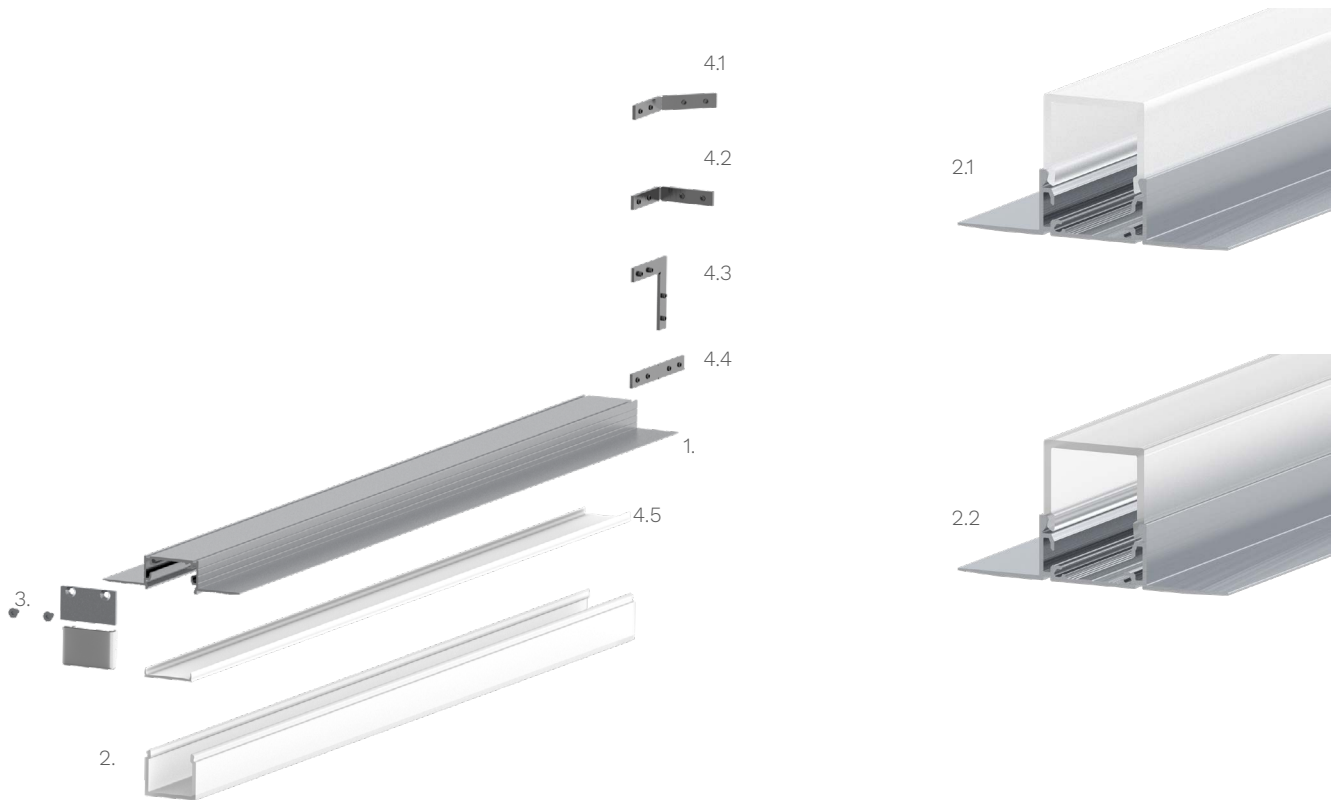

#### Technische Daten LED Alu Profil GILA-E

Oberfläche	alu roh
max. Länge	300cm
Montage	Verschrauben, Montagekleber
Besonderheit	Profil ist verputzbar
Lieferumfang	LED Alu Profil, gewählte Abdeckung, ggf. Montageabdeckung

#### Technische Daten Abdeckungen für LED Alu Profil GILA-E

Montage	Abdeckung zum Einclipsen
ABD E22-O	eckige Abdeckung opal, UV beständig 50% Lichtdurchlässigkeit
ABD E22-S	eckige Abdeckung satiniert, UV beständig 88% Lichtdurchlässigkeit

Zubehör für das LED Alu Profil GILA-E (Art.-Nr)

1.	LED Alu Profil GILA (Alu Profil GILA) (ohne Abdeckung)	11,50€ /m	4.1	Eckverbinder für LED Alu Deckenprofile 135 Grad vertikal (16017)	2,50€ /Stk
2.	Abdeckungen		4.2	Eckverbinder für LED Deckenprofile 90 Grad vertikal (16018)	2,50€ /Stk
2.1	eckige Abdeckung opal (ABD E22-O)	13,90€ /m	4.3	Eckverbinder für LED Alu Deckenprofile 90 Grad (16016)	2,50€ /Stk
2.2	eckige Abdeckung saniert (ABD E22-S)	13,90€ /m	4.4	Verbinder für LED Alu Deckenprofile (16010)	2,50€ /Stk
3.	Endkappe für LED Profil GILA-E (17470)	2,49€ /Stk	4.5	Montageabdeckung (ABD MA22)	1,80€ /m