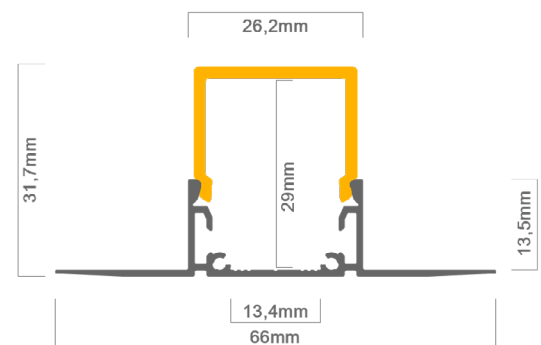

#### Technische Daten LED Alu Profil GILA-E

Oberfläche	alu roh
max. Länge	300cm
Montage	Verschrauben, Montagekleber
Besonderheit	Profil ist verputzbar
Lieferumfang	LED Alu Profil, gewählte Abdeckung, ggf. Montageabdeckung

#### Technische Daten Abdeckungen für LED Alu Profil GILA-E

Montage	Abdeckung zum Einclipsen
ABD E22-O	eckige Abdeckung opal, UV beständig 50% Lichtdurchlässigkeit
ABD E22-S	eckige Abdeckung satiniert, UV beständig 88% Lichtdurchlässigkeit