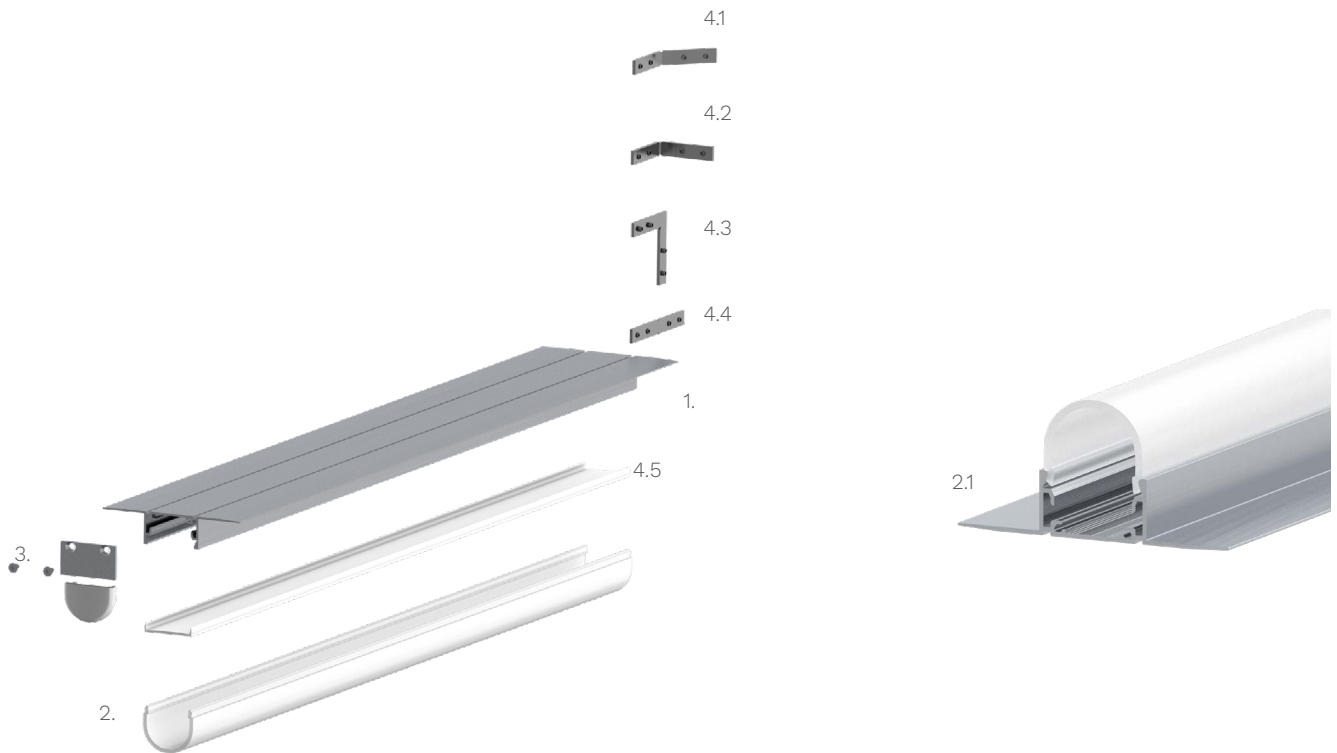

Technische Daten LED Alu Profil GILA-R

Oberfläche	alu roh
max. Länge	300cm
Montage	Verschrauben, Montagekleber
Besonderheit	Profil ist verputzbar
Lieferumfang	LED Alu Profil, gewählte Abdeckung, ggf. Montageabdeckung

Technische Daten Abdeckungen für LED Alu Profil GILA-R

Montage	Abdeckung zum Einclipsen
ABD R22-O	runde Abdeckung opal, UV beständig 50% Lichtdurchlässigkeit

Zubehör für das LED Alu Profil GILA-R (Art.-Nr)

1.	LED Alu Profil GILA (Alu Profil GILA) (ohne Abdeckung)	11,50€ /m	4.2	Eckverbinder für LED Deckenprofile 90 Grad vertikal (16018)	2,50€ /Stk
2.	Abdeckungen		4.3	Eckverbinder für LED Alu Deckenprofile 90 Grad (16016)	2,50€ /Stk
2.1	runde Abdeckung opal (ABD R22-O)	12,90€ /m	4.4	Verbinder für LED Alu Deckenprofile (16010)	2,50€ /Stk
3.	Endkappe für LED Profil GILA-R (17471)	2,49€ /Stk	4.5	Montageabdeckung (ABD MA22)	1,80€ /m
4.1	Eckverbinder für LED Alu Deckenprofile 135 Grad vertikal (16017)	2,50€ /Stk			