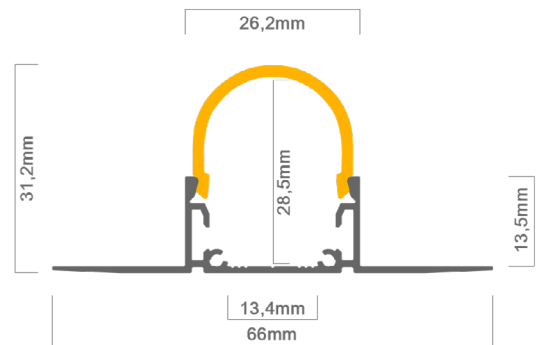

Technische Daten LED Alu Profil GILA-R

Oberfläche	alu roh
max. Länge	300cm
Montage	Verschrauben, Montagekleber
Besonderheit	Profil ist verputzbar
Lieferumfang	LED Alu Profil, gewählte Abdeckung, ggf. Montageabdeckung

Technische Daten Abdeckungen für LED Alu Profil GILA-R

Montage	Abdeckung zum Einclipsen
ABD R22-O	runde Abdeckung opal, UV beständig 50% Lichtdurchlässigkeit

Zubehör für das LED Alu Profil GILA-R (Art.-Nr)

1.	LED Alu Profil GILA (Alu Profil GILA) (ohne Abdeckung)	11,50€ /m	4.2	Eckverbinder für LED Deckenprofile 90 Grad vertikal (16018)	2,50€ /Stk
2.	Abdeckungen		4.3	Eckverbinder für LED Alu Deckenprofile 90 Grad (16016)	2,50€ /Stk
2.1	runde Abdeckung opal (ABD R22-O)	12,90€ /m	4.4	Verbinder für LED Alu Deckenprofile (16010)	2,50€ /Stk
3.	Endkappe für LED Profil GILA-R (17471)	2,49€ /Stk	4.5	Montageabdeckung (ABD MA22)	1,80€ /m
4.1	Eckverbinder für LED Alu Deckenprofile 135 Grad vertikal (16017)	2,50€ /Stk			