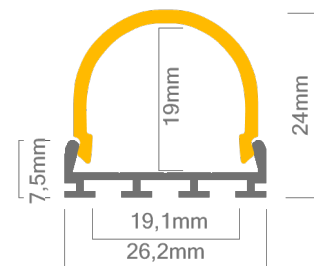

Technische Daten LED Alu Profil GIP

Oberfläche	alu eloxiert
max. Länge	300cm
Montage	Montagekleber, Montageclips, Befestiger, Verschrauben
Lieferumfang	LED Alu Profil, runde Abdeckung

Technische Daten Abdeckungen für LED Alu Profil GIP

Montage	Abdeckung zum Einclippen
ABD R22-O	runde Abdeckung opal, UV beständig 50% Lichtdurchlässigkeit

Zubehör für das LED Alu Profil GIP (Art.-Nr)

1.	LED Alu Profil GIP (Alu Profil GIP) (ohne Abdeckung)	7,50€ /m	4.7	Messingstab (K-42501) (100cm)	7,49€ /Stk
2.	Abdeckungen		4.8	Befestiger für LED Alu Deckenprofile (17352)	7,90€ /Stk
2.1	runde Abdeckung opal (ABD R22-O)	12,90€ /m	4.9	Alu Netzteil Box - Verkleidung (Box-Alu)	ab 10,95€
3.	Endkappe GIP aus Kunststoff (14834)	0,99€ /m	4.10	Befestigung Netzteilbox längs (K-00643)	9,90€ /Stk
4.1	Befestigungsfeder für Alu Profil GIP (14835)	1,99€ /Stk	4.11	Stahlseil (K-00066) (200cm)	1,80€ /Stk
4.2	Montageclip mit Gelenk für LED Alu Profile GIP (K-24155)	3,99€ /Stk	4.12	Befestiger für LED Alu Profile (K-00649)	7,90€ /Stk
4.3	Montageclip für LED Alu Profile GIP (16736)	1,75€ /Stk	4.13	Eckverbinder für LED Alu Deckenprofile 135 Grad vertikal (16017)	2,50€ /Stk
4.4	Seilabhängung für LED Alu Deckenprofile (17351)	14,00€ /Set	4.14	Eckverbinder für LED Deckenprofile 90 Grad vertikal (16018)	2,50€ /Stk
4.5	Befestiger für Betondecke (K-42107)	7,90€ /Stk	4.15	Eckverbinder für LED Alu Deckenprofile 90 Grad (16016)	2,50€ /Stk
4.6	Befestiger für Gipsdecke (K-42552)	14,90€ /Stk	4.16	Verbinder für LED Alu Deckenprofile (16010)	2,50€ /Stk