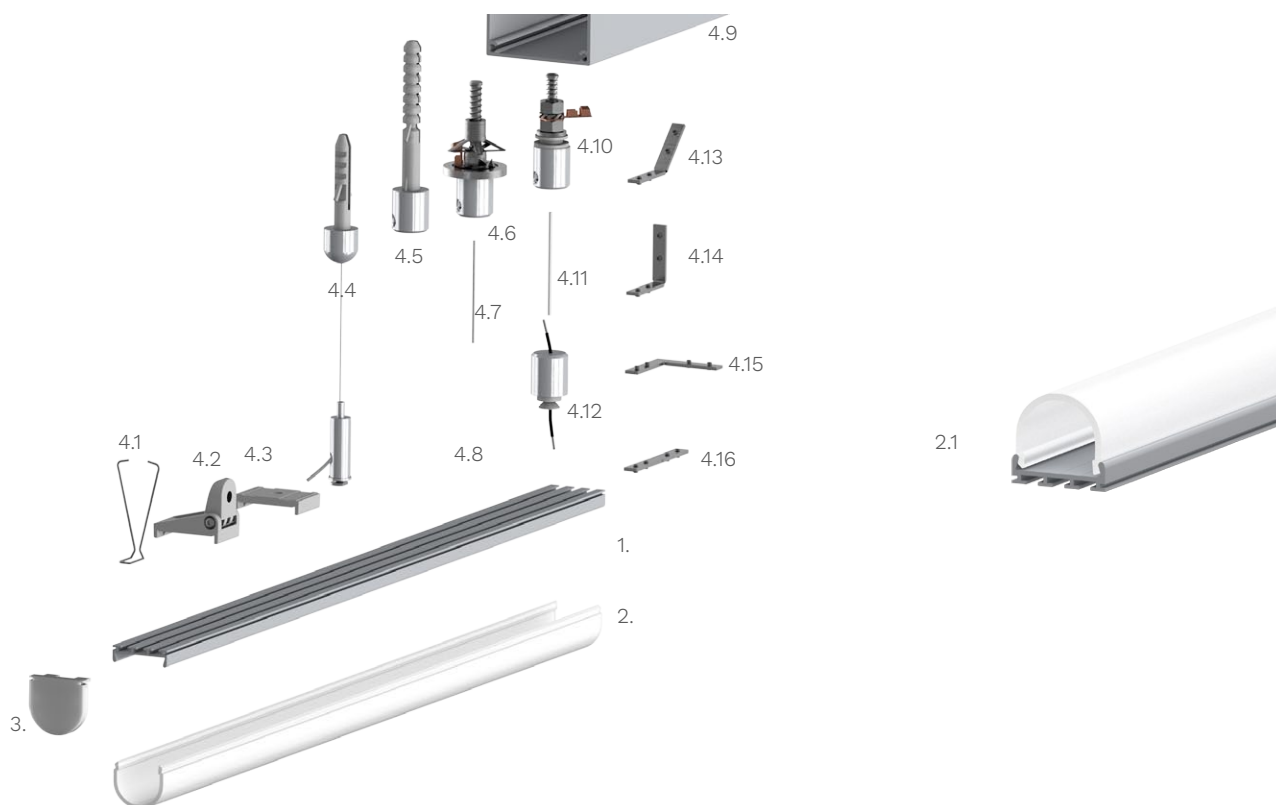

Technische Daten LED Alu Profil GIP

Oberfläche	alu eloxiert
max. Länge	300cm
Montage	Montagekleber, Montageclips, Befestiger, Verschrauben
Lieferumfang	LED Alu Profil, runde Abdeckung

Technische Daten Abdeckungen für LED Alu Profil GIP

Montage	Abdeckung zum Einclippen
ABD R22-O	runde Abdeckung opal, UV beständig 50% Lichtdurchlässigkeit

Zubehör für das LED Alu Profil GIP (Art.-Nr)

1.	LED Alu Profil GIP (Alu Profil GIP) (ohne Abdeckung)	7,50€ /m	4.7	Messingstab (K-42501) (100cm)	7,49€ /Stk
2.	Abdeckungen		4.8	Befestiger für LED Alu Deckenprofile (17352)	7,90€ /Stk
2.1	runde Abdeckung opal (ABD R22-O)	12,90€ /m	4.9	Alu Netzteil Box - Verkleidung (Box-Alu)	ab 10,95€
3.	Endkappe GIP aus Kunststoff (14834)	0,99€ /m	4.10	Befestigung Netzteilbox längs (K-00643)	9,90€ /Stk
4.1	Befestigungsfeder für Alu Profil GIP (14835)	1,99€ /Stk	4.11	Stahlseil (K-00066) (200cm)	1,80€ /Stk
4.2	Montageclip mit Gelenk für LED Alu Profile GIP (K-24155)	3,99€ /Stk	4.12	Befestiger für LED Alu Profile (K-00649)	7,90€ /Stk
4.3	Montageclip für LED Alu Profile GIP (16736)	1,75€ /Stk	4.13	Eckverbinder für LED Alu Deckenprofile 135 Grad vertikal (16017)	2,50€ /Stk
4.4	Seilabhängung für LED Alu Deckenprofile (17351)	14,00€ /Set	4.14	Eckverbinder für LED Deckenprofile 90 Grad vertikal (16018)	2,50€ /Stk
4.5	Befestiger für Betondecke (K-42107)	7,90€ /Stk	4.15	Eckverbinder für LED Alu Deckenprofile 90 Grad (16016)	2,50€ /Stk
4.6	Befestiger für Gipsdecke (K-42552)	14,90€ /Stk	4.16	Verbinder für LED Alu Deckenprofile (16010)	2,50€ /Stk