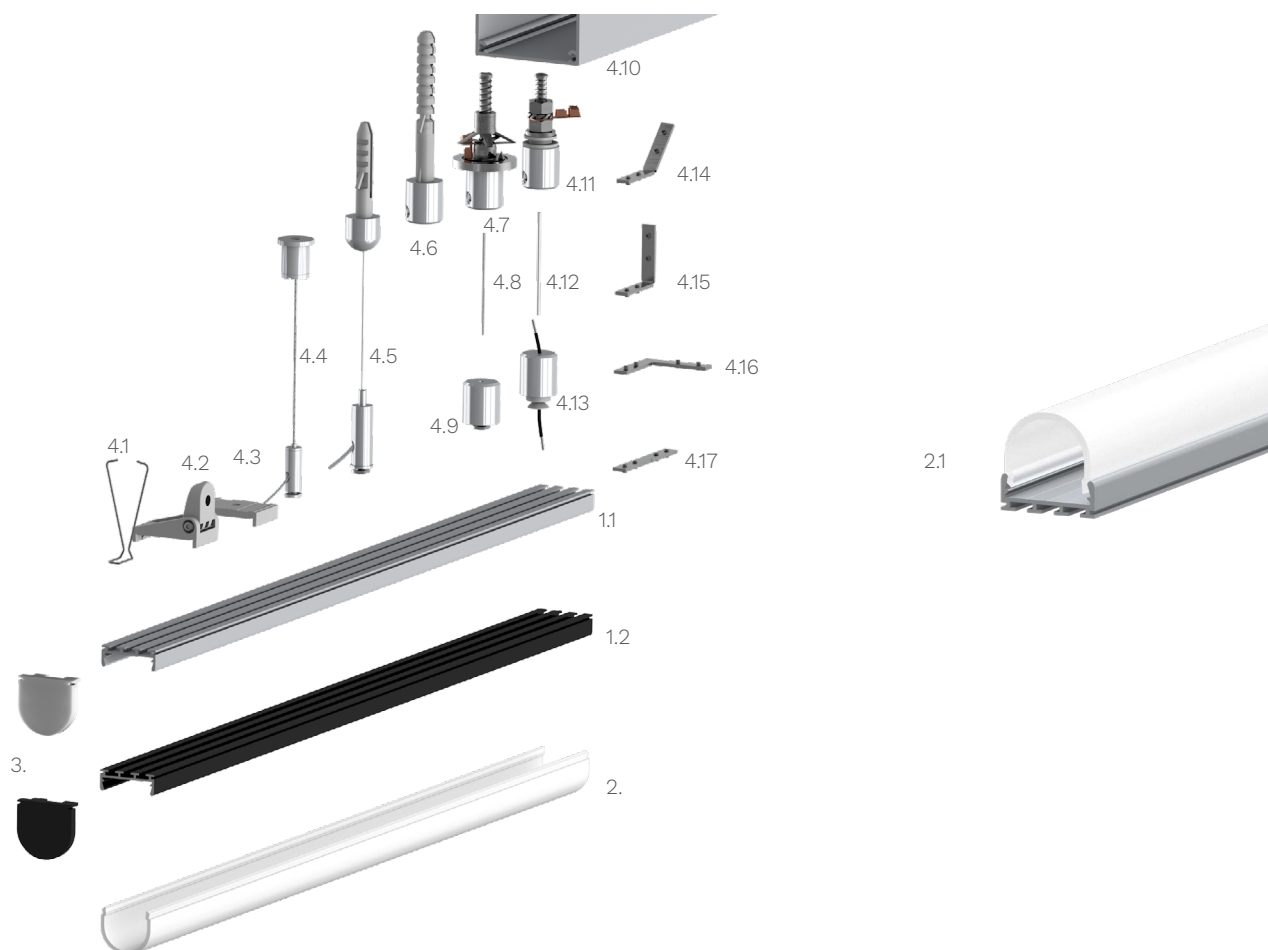

#### Technische Daten LED Alu Profil GIZA-R

Oberfläche	alu eloxiert
max. Länge	300cm
Montage	Montagekleber, Montageclips, Befestiger, Verschrauben
Lieferumfang	LED Alu Profil, gewählte Abdeckung

#### Technische Daten Abdeckungen für LED Alu Profil GIZA-R

Montage	Abdeckung zum Einclippen
ABD R22-O	runde Abdeckung opal, UV beständig 50% Lichtdurchlässigkeit

Zubehör für das LED Alu Profil GIZA-R (Art.-Nr)

1.1	LED Alu Profil GIZA eloxiert (Alu Profil GIZA-R) (ohne Abdeckung)	10,00€ /m	4.7	Befestiger für Gipsdecke (K-42552)	14,90€ /m
1.2	LED Alu Profil GIZA schwarz (Alu Profil GIZA-R) (ohne Abdeckung)	12,00€ /m	4.8	Stahlseil (K-00066) (200cm)	1,80€ /Stk
2.	Abdeckungen		4.9	Befestiger für LED Alu Deckenprofile (17352)	7,90€ /Stk
2.1	runde Abdeckung opal (ABD R22-O)	12,90€ /m	4.10	Alu Netzteil Box - Verkleidung (Box-Alu)	ab 12,48€
3.	Endkappe GIZA-R aus Kunststoff (14378)	1,49€ /Stk	4.11	Befestigung Netzteilbox längs (K-00643)	9,90€ /Stk
4.1	Befestigungsfeder für Alu Profil GIZA (14835)	1,99€ /Stk	4.12	Alustab (K-42526) (100cm)	2,99€ /Stk
4.2	Montageclip mit Gelenk für LED Alu Profile GIZA (K-24155)	3,99€ /Stk	4.13	Befestiger für LED Alu Profile (K-00649)	7,90€ /Stk
4.3	Montageclip für LED Alu Profile GIZA (16736)	2,25€ /Stk	4.14	Eckverbinder für LED Alu Deckenprofile 135 Grad vertikal (16017)	2,50€ /Stk
4.3	Montageclip für LED Alu Profil GIZA schwarz (17427)	2,25€ /Stk	4.15	Eckverbinder für LED Deckenprofile 90 Grad vertikal (16018)	2,50€ /Stk
4.4	Seilabhängung 227 mit Stegschraube (SA-227-S-200)	ab 15,00€ / Stk	4.16	Eckverbinder für LED Alu Deckenprofile 90 Grad (16016)	2,50€ /Stk
4.5	Seilabhängung 329 mit Stegschraube (17351)	14,00€ /Set	4.17	Verbinder für LED Alu Deckenprofile (16010)	2,50€ /Stk
4.6	Befestiger für Betondecke (K-42107)	7,90€ /Stk			