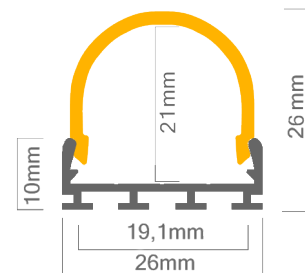

#### Technische Daten LED Alu Profil GIZA-R

Oberfläche	alu eloxiert
max. Länge	300cm
Montage	Montagekleber, Montageclips, Befestiger, Verschrauben
Lieferumfang	LED Alu Profil, gewählte Abdeckung

#### Technische Daten Abdeckungen für LED Alu Profil GIZA-R

Montage	Abdeckung zum Einclippen
ABD R22-O	runde Abdeckung opal, UV beständig 50% Lichtdurchlässigkeit

Zubehör für das LED Alu Profil GIZA-R (Art.-Nr)

1.1	LED Alu Profil GIZA eloxiert (Alu Profil GIZA-R) (ohne Abdeckung)	10,00€ /m	4.7	Befestiger für Gipsdecke (K-42552)	14,90€ /m
1.2	LED Alu Profil GIZA schwarz (Alu Profil GIZA-R) (ohne Abdeckung)	12,00€ /m	4.8	Stahlseil (K-00066) (200cm)	1,80€ /Stk
2.	Abdeckungen		4.9	Befestiger für LED Alu Deckenprofile (17352)	7,90€ /Stk
2.1	runde Abdeckung opal (ABD R22-O)	12,90€ /m	4.10	Alu Netzteil Box - Verkleidung (Box-Alu)	ab 12,48€
3.	Endkappe GIZA-R aus Kunststoff (14378)	1,49€ /Stk	4.11	Befestigung Netzteilbox längs (K-00643)	9,90€ /Stk
4.1	Befestigungsfeder für Alu Profil GIZA (14835)	1,99€ /Stk	4.12	Alustab (K-42526) (100cm)	2,99€ /Stk
4.2	Montageclip mit Gelenk für LED Alu Profile GIZA (K-24155)	3,99€ /Stk	4.13	Befestiger für LED Alu Profile (K-00649)	7,90€ /Stk
4.3	Montageclip für LED Alu Profile GIZA (16736)	2,25€ /Stk	4.14	Eckverbinder für LED Alu Deckenprofile 135 Grad vertikal (16017)	2,50€ /Stk
4.3	Montageclip für LED Alu Profil GIZA schwarz (17427)	2,25€ /Stk	4.15	Eckverbinder für LED Deckenprofile 90 Grad vertikal (16018)	2,50€ /Stk
4.4	Seilabhängung 227 mit Stegschraube (SA-227-S-200)	ab 15,00€ / Stk	4.16	Eckverbinder für LED Alu Deckenprofile 90 Grad (16016)	2,50€ /Stk
4.5	Seilabhängung 329 mit Stegschraube (17351)	14,00€ /Set	4.17	Verbinder für LED Alu Deckenprofile (16010)	2,50€ /Stk
4.6	Befestiger für Betondecke (K-42107)	7,90€ /Stk			