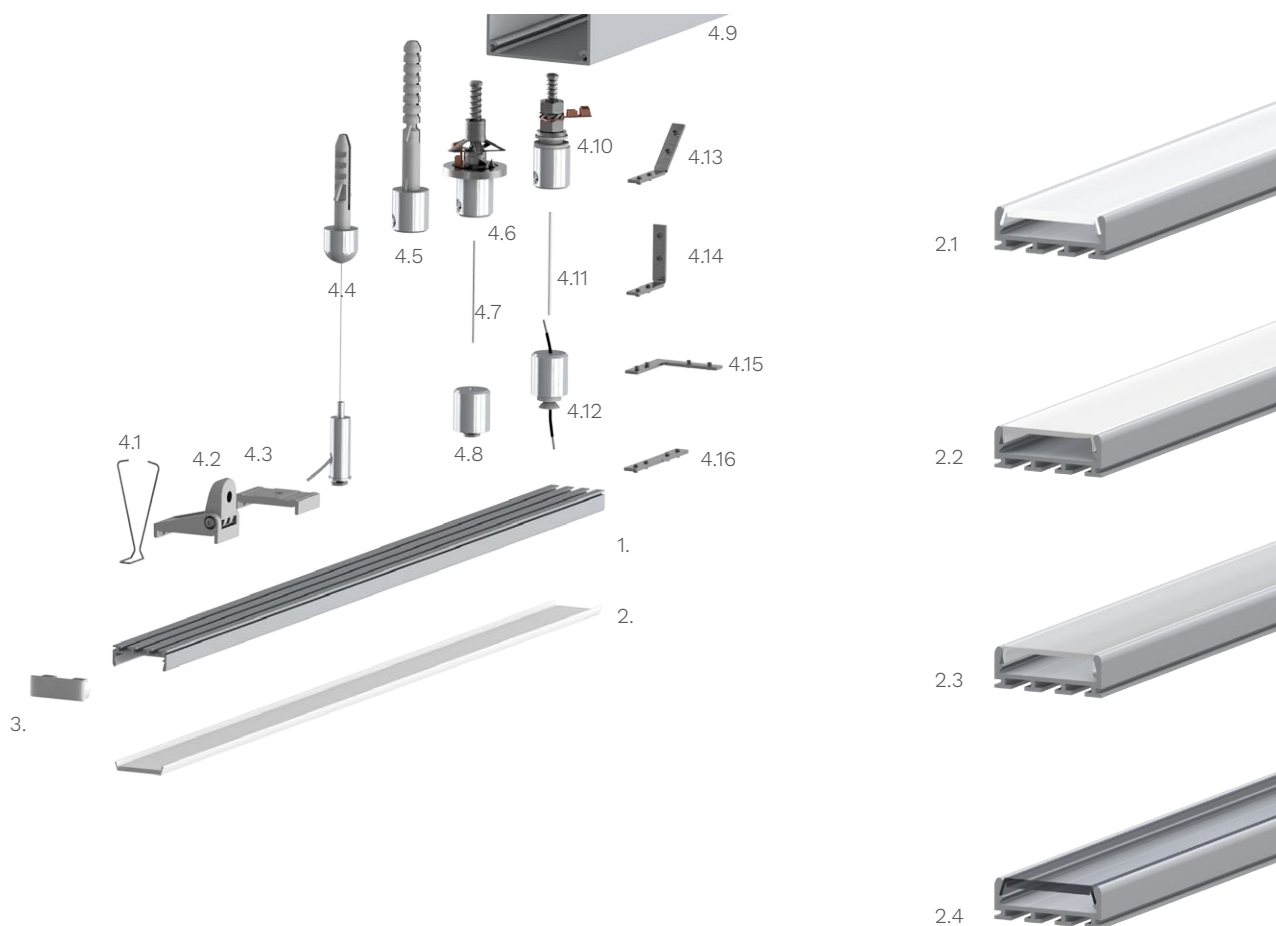

Technische Daten LED Alu Profil GIZA

Oberfläche	alu eloxiert
max. Länge	300cm
Montage	Montagekleber, Montageclips, Befestiger, Verschrauben
Lieferumfang	LED Alu Profil, gewählte Abdeckung

Technische Daten Abdeckungen für LED Alu Profil GIZA

Montage	Abdeckung zum Einclippen
ABD HS22-O	HS hochglanz opal, UV beständig 70% Lichtdurchlässigkeit
ABD LIGER22	LIGER matt opal, 70% Lichtdurchlässigkeit
ABD HS22-K	HS klar, UV beständig 96% Lichtdurchlässigkeit
ABD MUN22-S	satiniert, UV beständig, 95% Lichtdurchlässigkeit

Zubehör für das LED Alu Profil GIZA (Art.-Nr)

1.	LED Alu Profil GIZA (Alu Profil GIZA) (ohne Abdeckung)	8,50€ /m	4.6	Befestiger für Gipsdecke (K-42552)	14,90€ /m
2.	Abdeckungen		4.7	Messingstab (K-42501) (100cm)	7,49€ /Stk
2.1	Abdeckung HS hochglanz opal (ABD HS22-O)	7,90€ /m	4.8	Befestiger für LED Alu Deckenprofile (17352)	7,90€ /Stk
2.2	Abdeckung LIGER matt opal (ABD LIGER22)	7,50€ /m	4.9	Alu Netzteil Box - Verkleidung (Box-Alu)	ab 10,95€
2.3	Abdeckung satiniert (ABD MUN22-S)	7,50€ /m	4.10	Befestigung Netzteilbox längs (K-00643)	9,90€ /Stk
2.4	Abdeckung HS klar (ABD HS22-K)	7,90€ /m	4.11	Stahlseil (K-00066) (200cm)	1,80€ /Stk
3.	Endkappe GIZA aus Kunststoff (14746)	1,49€ /Stk	4.12	Befestiger für LED Alu Profile (K-00649)	7,90€ /Stk
4.1	Befestigungsfeder für Alu Profil GIZA (14835)	1,99€ /Stk	4.13	Eckverbinder für LED Alu Deckenprofile 135 Grad vertikal (16017)	2,50€ /Stk
4.2	Montageclip mit Gelenk für LED Alu Profile GIZA (K-24155)	3,99€ /Stk	4.14	Eckverbinder für LED Deckenprofile 90 Grad vertikal (16018)	2,50€ /Stk
4.3	Montageclip für LED Alu Profile GIZA (16736)	1,75€ /Stk	4.15	Eckverbinder für LED Alu Deckenprofile 90 Grad (16016)	2,50€ /Stk
4.4	Seilabhängung für LED Alu Deckenprofile (17351)	14,00€ /Set	4.16	Verbinder für LED Alu Deckenprofile (16010)	2,50€ /Stk
4.5	Befestiger für Betondecke (K-42107)	7,90€ /Stk			