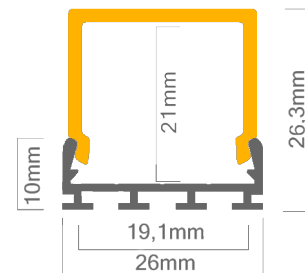

Technische Daten LED Alu Profil GIZA-E

Oberfläche	alu oder schwarz eloxiert
max. Länge	300cm
Montage	Montagekleber, Montageclips, Befestiger, Verschrauben
Lieferumfang	LED Alu Profil, gewählte Abdeckung

Technische Daten Abdeckungen für LED Alu Profil GIZA-E

Montage	Abdeckung zum Einclippen
ABD E22-O	eckige Abdeckung opal, UV beständig 50% Lichtdurchlässigkeit
ABD E22-S	eckige Abdeckung satiniert, UV beständig 88% Lichtdurchlässigkeit