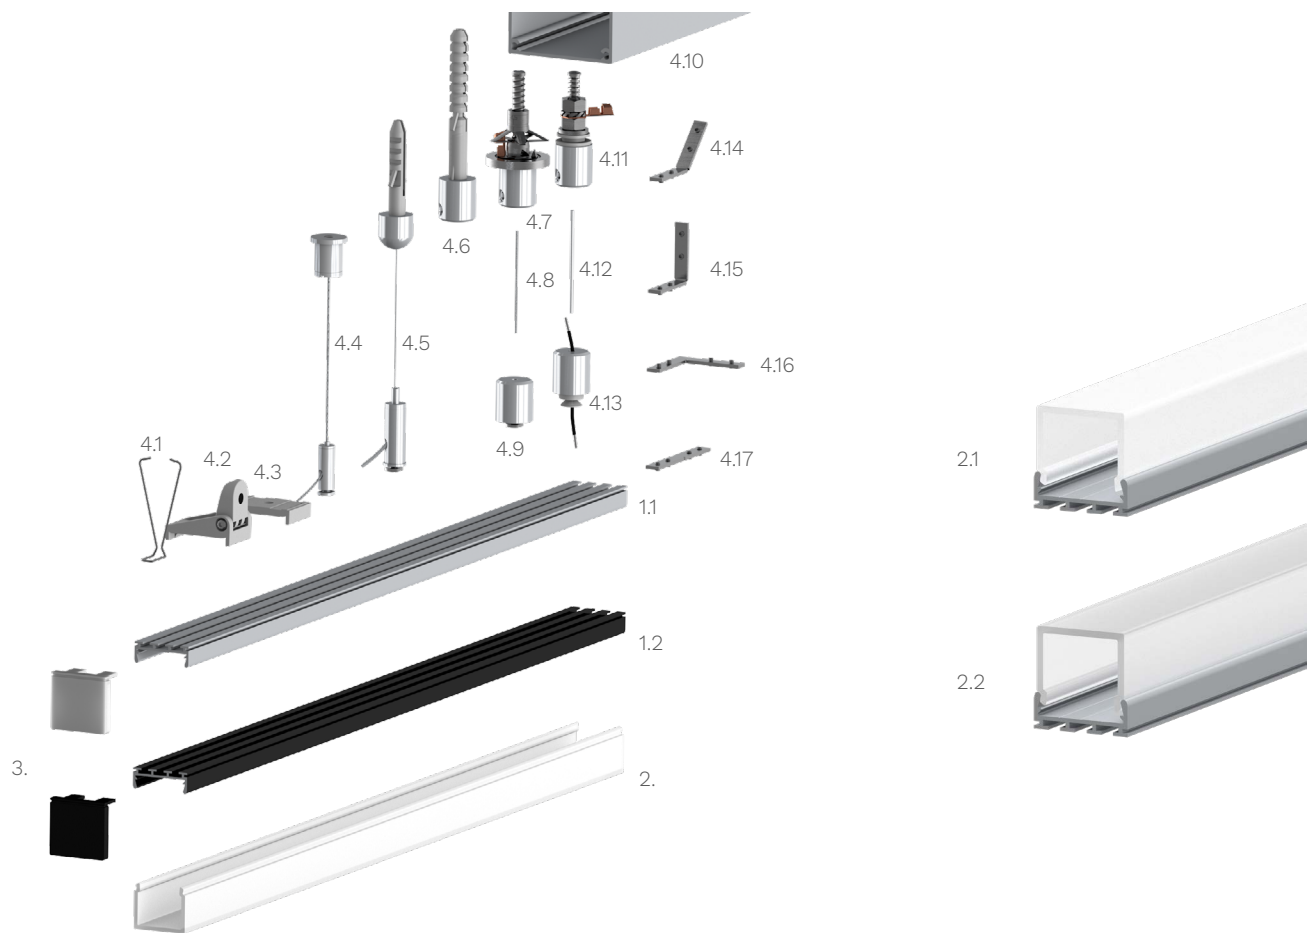

Technische Daten LED Alu Profil GIZA-E

Oberfläche	alu oder schwarz eloxiert
max. Länge	300cm
Montage	Montagekleber, Montageclips, Befestiger, Verschrauben
Lieferumfang	LED Alu Profil, gewählte Abdeckung

Technische Daten Abdeckungen für LED Alu Profil GIZA-E

Montage	Abdeckung zum Einclippen
ABD E22-O	eckige Abdeckung opal, UV beständig 50% Lichtdurchlässigkeit
ABD E22-S	eckige Abdeckung satiniert, UV beständig 88% Lichtdurchlässigkeit

Zubehör für das LED Alu Profil GIZA-E (Art.-Nr)

1.1	LED Alu Profil GIZA eloxiert (Alu Profil GIZA) (ohne Abdeckung)	10,00€ /m	4.6	Befestiger für Betondecke (K-42107)	7,90€ /Stk
1.1	LED Alu Profil GIZA schwarz eloxiert (Alu Profil GIZA) (ohne Abdeckung)	12,00€ /m	4.7	Befestiger für Gipsdecke (K-42552)	14,90€ /m
2.	Abdeckungen		4.8	Stahlseil (K-00066) (200cm)	1,80€ /Stk
2.1	eckige Abdeckung opal (ABD E22-O)	13,90€ /m	4.9	Befestiger für LED Alu Deckenprofile (17352)	7,90€ /Stk
2.2	eckige Abdeckung satiniert (ABD E22-S)	13,90€ /m	4.10	Alu Netzteil Box - Verkleidung (Box-Alu)	ab 12,48€
3.	Endkappe GIZA-E aus Kunststoff (GIZA-E-cap)	1,49€ /Stk	4.11	Befestigung Netzteilbox längs (K-00643)	9,90€ /Stk
4.1	Befestigungsfeder für Alu Profil GIZA (14835)	1,99€ /Stk	4.12	Alustab (K-42526) (100cm)	2,99€ /Stk
4.2	Montageclip mit Gelenk für LED Alu Profile GIZA (K-24155)	4,90€ /Stk	4.13	Befestiger für LED Alu Profile (K-00649)	7,90€ /Stk
4.3	Montageclip für LED Alu Profile GIZA (16736)	2,25€ /Stk	4.14	Eckverbinder für LED Alu Deckenprofile 135 Grad vertikal (16017)	2,50€ /Stk
4.3	Montageclip für LED Alu Profil GIZA schwarz (17427)	2,25€ /Stk	4.15	Eckverbinder für LED Deckenprofile 90 Grad vertikal (16018)	2,50€ /Stk
4.4	Seilabhängung 227 mit Stegschraube (SA-227-S-200)	ab 15,00€ / Stk	4.16	Eckverbinder für LED Alu Deckenprofile 90 Grad (16016)	2,50€ /Stk
4.5	Seilabhängung 329 mit Stegschraube (17351)	14,00€ /Set	4.17	Verbinder für LED Alu Deckenprofile (16010)	2,50€ /Stk