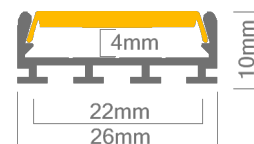

Technische Daten LED Alu Profil GIZA

Oberfläche	alu eloxiert
max. Länge	300cm
Montage	Montagekleber, Montageclips, Befestiger, Verschrauben
Lieferumfang	LED Alu Profil, gewählte Abdeckung

Technische Daten Abdeckungen für LED Alu Profil GIZA

Montage	Abdeckung zum Einclippen
ABD HS22-O	HS hochglanz opal, UV beständig 70% Lichtdurchlässigkeit
ABD LIGER22	LIGER matt opal, 70% Lichtdurchlässigkeit
ABD HS22-K	HS klar, UV beständig 96% Lichtdurchlässigkeit
ABD MUN22-S	satiniert, UV beständig, 95% Lichtdurchlässigkeit