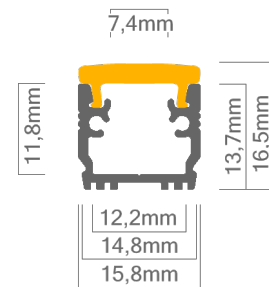

Technische Daten LED Alu Profil HF

Oberfläche	alu eloxiert
max. Länge	300cm
Besonderheit	Profil ist trittfest und abdichtbar (IP65)
Montage	Montagekleber, Verschrauben
Lieferumfang	LED Alu Profil, eckige Abdeckung

Technische Daten Abdeckungen für LED Alu Profil HF

Montage	Abdeckung zum Abdichten
ABD HF	Abdeckung HF, UV beständig 60% Lichtdurchlässigkeit

Zubehör für das LED Alu Profil HF (Art.-Nr)

1.	LED Alu Profil HF (Alu Profil HF) (ohne Abdeckung)	7,00€ /m	3.	Endkappen HF mit Dichtungsringen (16079)	3,49€ /Paar
2.	Abdeckungen		4.1	Montageclip aus Federblech (14336)	0,99€ /Paar
2.1	Abdeckung HF (ABD HF)	7,00€ /m			