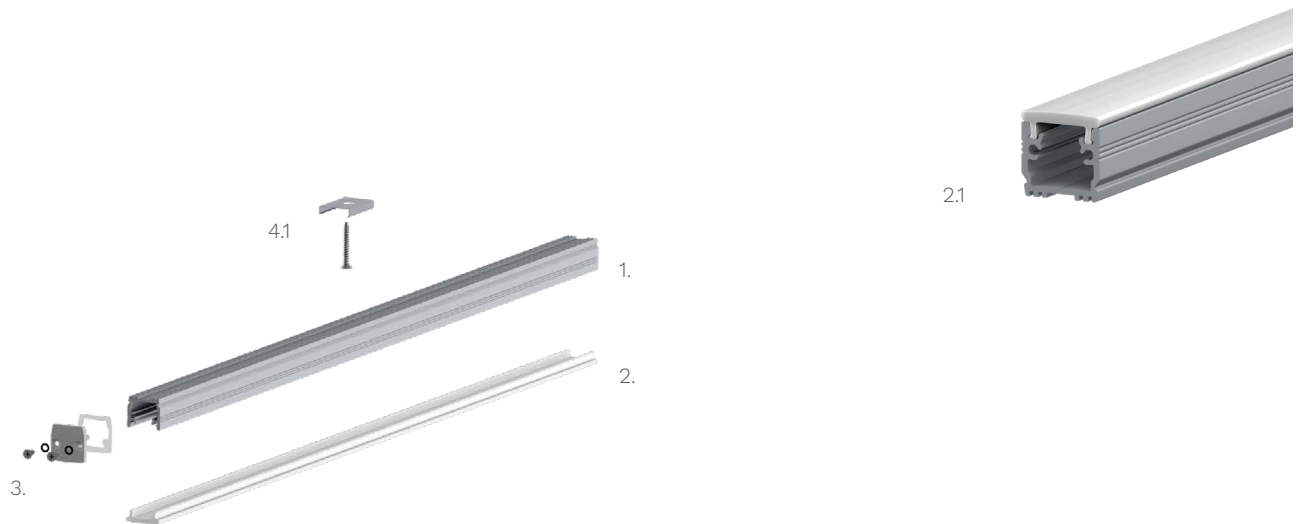

Technische Daten LED Alu Profil HF

Oberfläche	alu eloxiert
max. Länge	300cm
Besonderheit	Profil ist trittfest und abdichtbar (IP65)
Montage	Montagekleber, Verschrauben
Lieferumfang	LED Alu Profil, eckige Abdeckung

Technische Daten Abdeckungen für LED Alu Profil HF

Montage	Abdeckung zum Abdichten
ABD HF	Abdeckung HF, UV beständig 60% Lichtdurchlässigkeit

Zubehör für das LED Alu Profil HF (Art.-Nr)

1.	LED Alu Profil HF (Alu Profil HF) (ohne Abdeckung)	7,00€ /m	3.	Endkappen HF mit Dichtungsringen (16079)	3,49€ /Paar
2.	Abdeckungen		4.1	Montageclip aus Federblech (14336)	0,99€ /Paar
2.1	Abdeckung HF (ABD HF)	7,00€ /m			