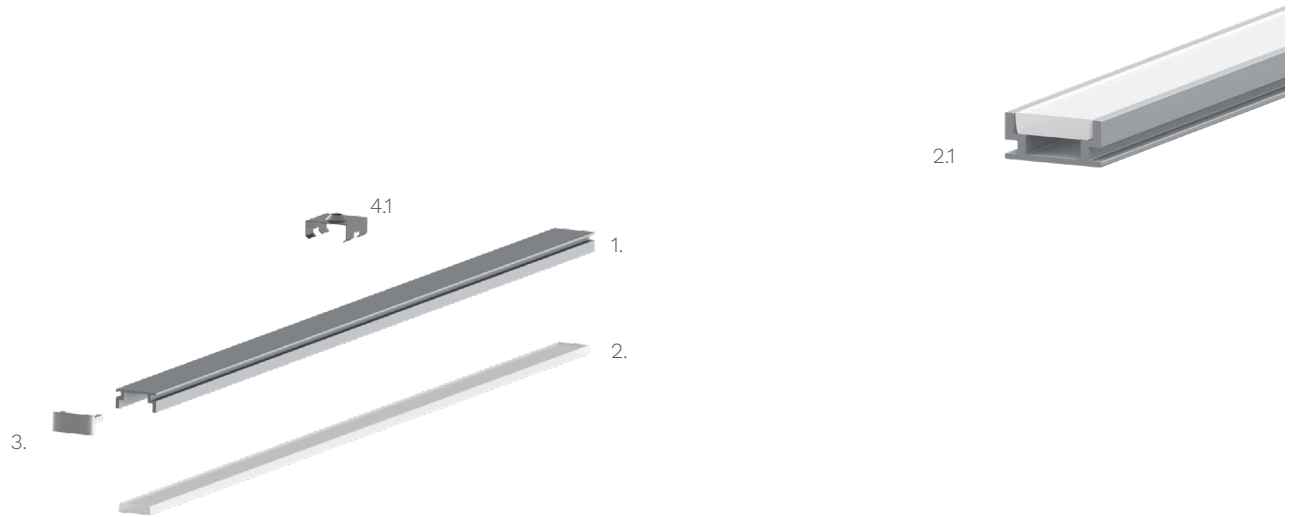

Technische Daten LED Alu Profil HR

Oberfläche	alu eloxiert
max. Länge	300cm
Besonderheit	Profil ist trittfest und abdichtbar (IP67)
Montage	Montagekleber, Verschrauben
Lieferumfang	LED Alu Profil, eckige Abdeckung

Technische Daten Abdeckungen für LED Alu Profil HR

Montage	Abdeckung zum Abdichten
ABD HR	Abdeckung HR, UV beständig 50% Lichtdurchlässigkeit

Zubehör für das LED Alu Profil HR (Art.-Nr)

1.	LED Alu Profil HR (Alu Profil HR) (ohne Abdeckung)	9,50€ /m	3.	Endkappe HR aus Kunststoff (14394)	1,49€ /Stk
2.	Abdeckungen		4.1	Montageclip für LED Alu Profil HR (14240)	0,99€ /Stk
2.1	Abdeckung HR (ABD HR)	5,90€ /m			