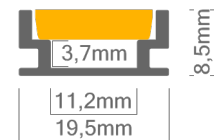

Technische Daten LED Alu Profil HR

Oberfläche	alu eloxiert
max. Länge	300cm
Besonderheit	Profil ist trittfest und abdichtbar (IP67)
Montage	Montagekleber, Verschrauben
Lieferumfang	LED Alu Profil, eckige Abdeckung