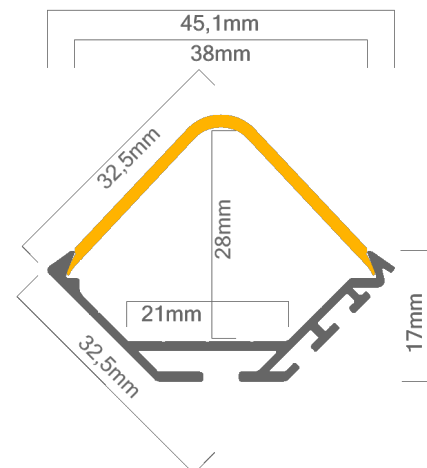

#### Technische Daten LED Alu Profil KOPRO-E

Oberfläche	alu eloxiert
max. Länge	300cm
Montage	doppelseitiges Klebeband, Montagekleber, Befestigungsfeder, Verschrauben
Lieferumfang	LED Alu Profil, eckige Abdeckung

#### Technische Daten Abdeckungen für LED Alu Profil KOPRO-E

Montage	Abdeckung zum Einclippen
ABD KOPRO-E	Abdeckung KOPRO-E, UV beständig 70% Lichtdurchlässigkeit

Zubehör für das LED Alu Profil KOPRO-E (Art.-Nr)