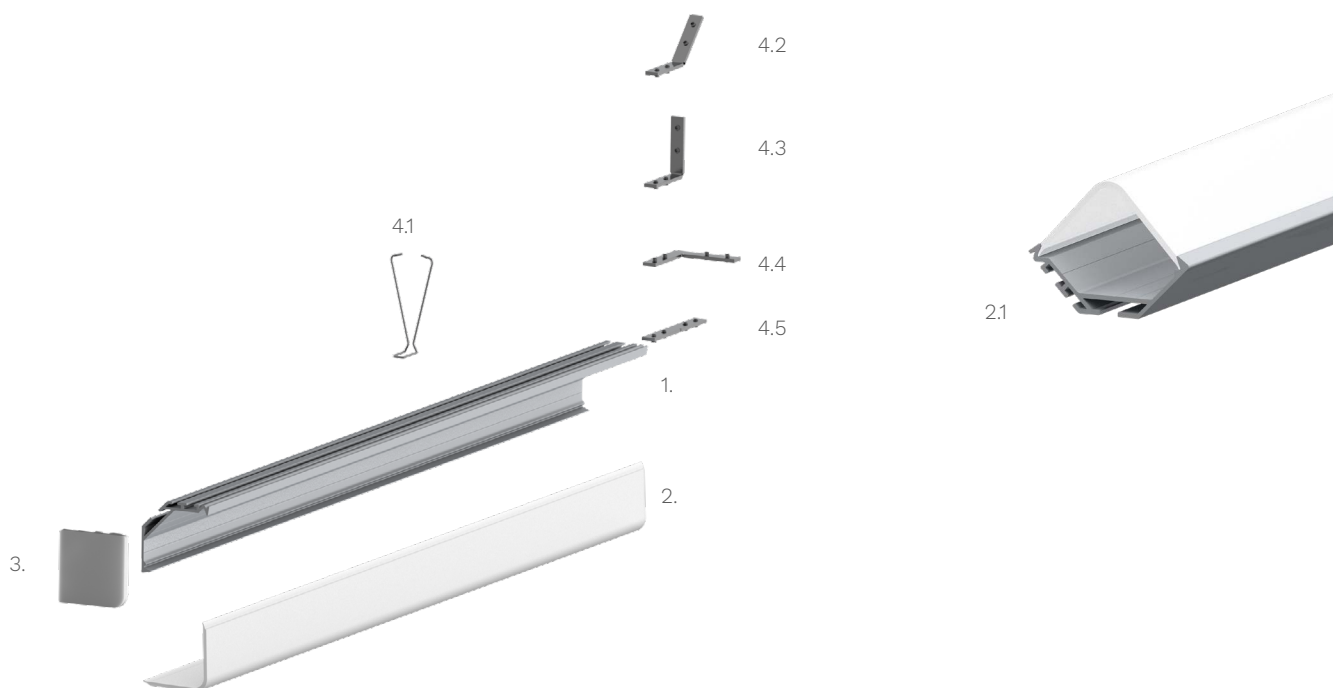

#### Technische Daten LED Alu Profil KOPRO-E

Oberfläche	alu eloxiert
max. Länge	300cm
Montage	doppelseitiges Klebeband, Montagekleber, Befestigungsfeder, Verschrauben
Lieferumfang	LED Alu Profil, eckige Abdeckung

#### Technische Daten Abdeckungen für LED Alu Profil KOPRO-E

Montage	Abdeckung zum Einclippen
ABD KOPRO-E	Abdeckung KOPRO-E, UV beständig 70% Lichtdurchlässigkeit

Zubehör für das LED Alu Profil KOPRO-E (Art.-Nr)

1.	LED Alu Profil KOPRO-E (Alu Profil KOPRO-E) (ohne Abdeckung)	14,00€ /m	4.2	Eckverbinder für LED Alu Deckenprofile 135 Grad vertikal (16017)	2,50€ /Stk
2.	Abdeckungen		4.3	Eckverbinder für LED Deckenprofile 90 Grad vertikal (16018)	2,50€ /Stk
2.1	Abdeckung KOPRO-E (ABD KOPRO-E)	13,50€ /m	4.4	Eckverbinder für LED Alu Deckenprofile 90 Grad (16016)	2,50€ /Stk
3.	Endkappe KOPRO-E aus Kunststoff (16610)	1,99€ /Stk	4.5	Verbinder für LED Alu Deckenprofile (16010)	2,50€ /Stk
4.1	Befestigungsfeder für Alu Profil KOPRO (14835)	1,99€ /Stk			