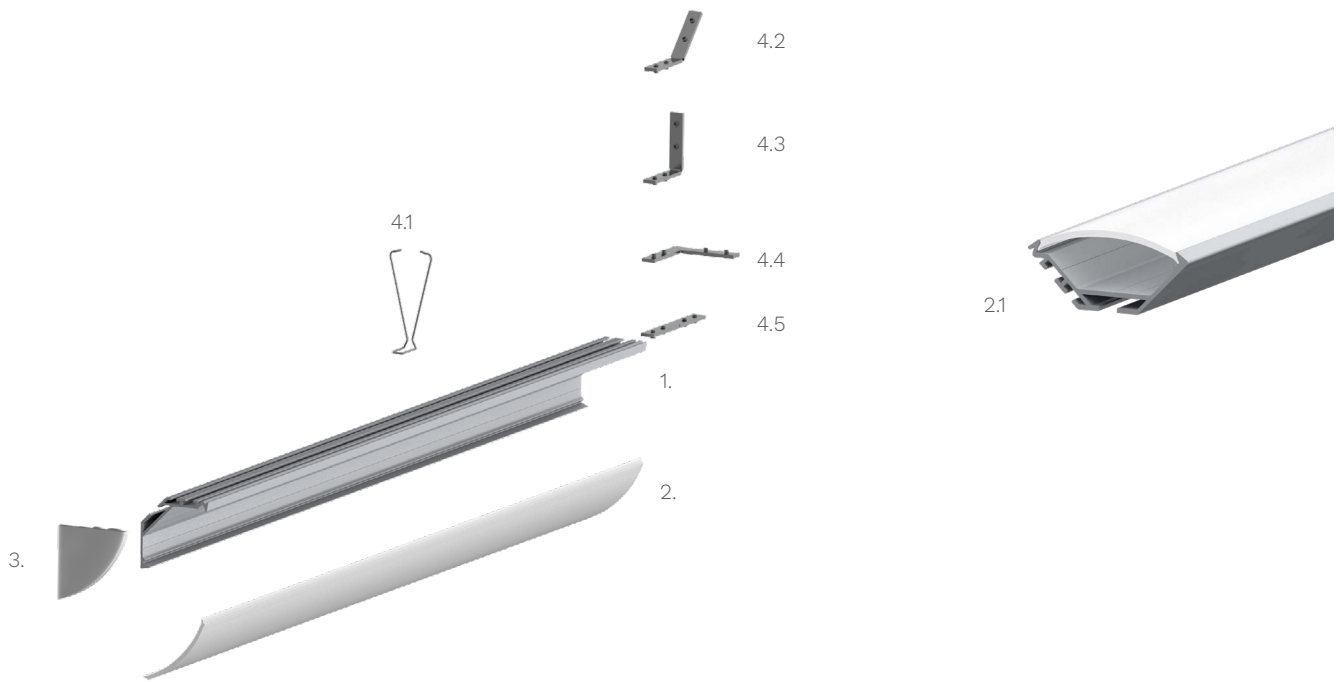

Technische Daten LED Alu Profil KOPRO-R

Oberfläche	alu eloxiert
max. Länge	300cm
Montage	doppelseitiges Klebeband, Montagekleber, Befestigungsfeder, Verschrauben
Lieferumfang	LED Alu Profil, runde Abdeckung

Technische Daten Abdeckungen für LED Alu Profil KOPRO-R

Montage	Abdeckung zum Einclipsen
ABD KOPRO-R	Abdeckung KOPRO-R, UV beständig 70% Lichtdurchlässigkeit

Zubehör für das LED Alu Profil KOPRO-R (Art.-Nr)

1.	LED Alu Profil KOPRO-R (Alu Profil KOPRO-R) (ohne Abdeckung)	14,00€ /m	4.2	Eckverbinder für LED Alu Deckenprofile 135 Grad vertikal (16017)	2,50€ /Stk
2.	Abdeckungen		4.3	Eckverbinder für LED Deckenprofile 90 Grad vertikal (16018)	2,50€ /Stk
2.1	Abdeckung KOPRO-R (ABD KOPRO-R)	10,00€ /m	4.4	Eckverbinder für LED Alu Deckenprofile 90 Grad (16016)	2,50€ /Stk
3	Endkappe KOPRO-R aus Kunststoff (16609)	1,99€ /Stk	4.5	Verbinder für LED Alu Deckenprofile (16010)	2,50€ /Stk
4.1	Befestigungsfeder für Alu Profil KOPRO (14835)	1,99€ /Stk			