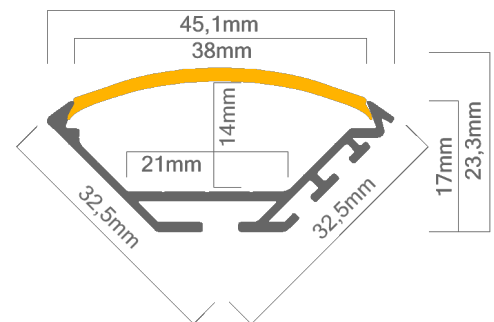

Technische Daten LED Alu Profil KOPRO-R

Oberfläche	alu eloxiert
max. Länge	300cm
Montage	doppelseitiges Klebeband, Montagekleber, Befestigungsfeder, Verschrauben
Lieferumfang	LED Alu Profil, runde Abdeckung