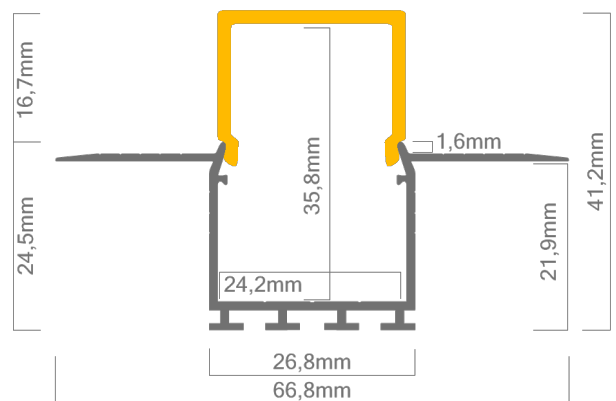

Technische Daten LED Alu Profil KOZEL-E

Oberfläche	alu roh
max. Länge	300cm
Montage	Montagekleber, Befestigungsfeder
Besonderheit	Profil ist verputzbar
Lieferumfang	LED Alu Profil, gewählte Abdeckung

Technische Daten Abdeckungen für LED Alu Profil KOZEL-E

Montage	Abdeckung zum Einclippen
ABD E22-O	eckige Abdeckung opal, UV beständig 50% Lichtdurchlässigkeit
ABD E22-S	eckige Abdeckung satiniert, UV beständig 80% Lichtdurchlässigkeit

Zubehör für das LED Alu Profil KOZEL-E (Art.-Nr)

1.	LED Alu Profil KOZEL-E (Alu Profil KOZEL-E) (ohne Abdeckung)	11,10€ /m	4.1	Befestigungsfeder für Alu Profil KOZEL (14835)	1,,99€ /Stk
2.	Abdeckungen		4.2	Eckverbinder für LED Alu Deckenprofile 135 Grad vertikal (16017)	2,50€ /Stk
2.1	eckige Abdeckung opal (ABD E22-O)	13,90€ /m	4.3	Eckverbinder für LED Deckenprofile 90 Grad vertikal (16018)	2,50€ /Stk
2.2	eckige Abdeckung satiniert (ABD E22-S)	13,90€ /m	4.4	Eckverbinder für LED Alu Deckenprofile 90 Grad (16016)	2,50€ /Stk
3.	Endkappe KOZEL-E aus Kunststoff (16723)	1,99€ /Stk	4.5	Verbinder für LED Alu Deckenprofile (16010)	2,50€ /Stk