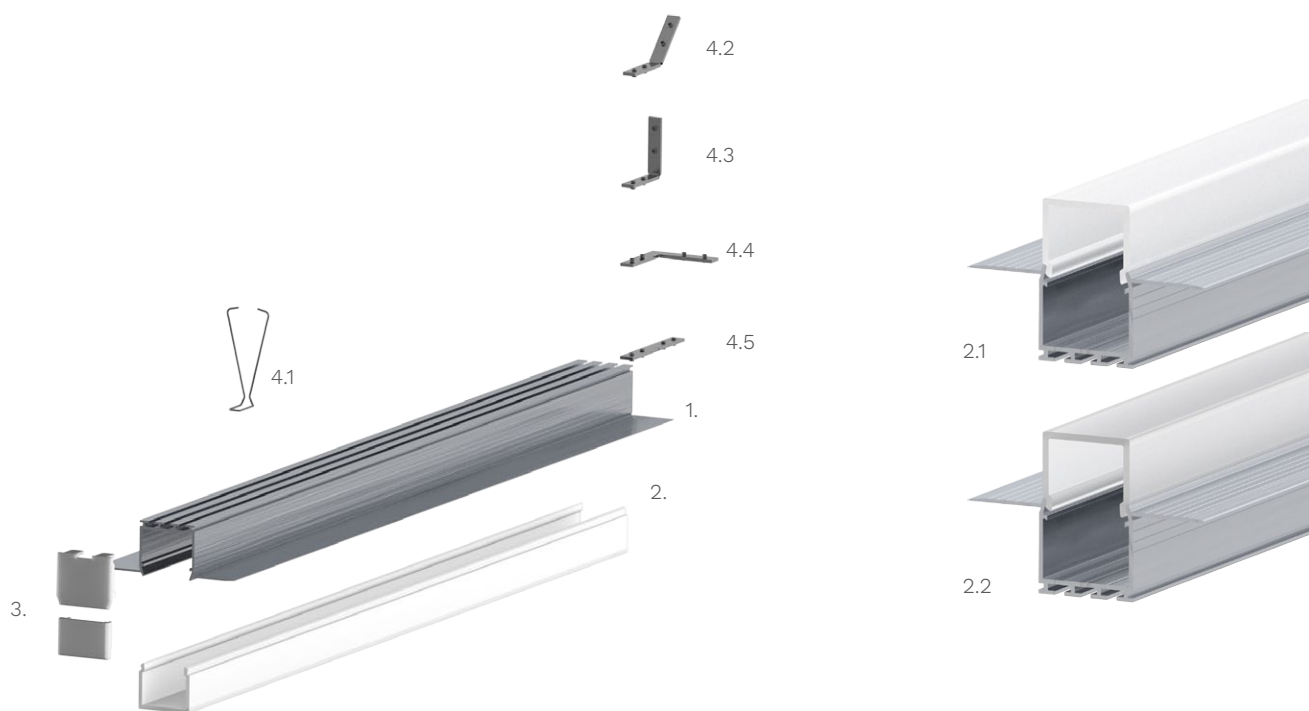

Technische Daten LED Alu Profil KOZEL-E

Oberfläche	alu roh
max. Länge	300cm
Montage	Montagekleber, Befestigungsfeder
Besonderheit	Profil ist verputzbar
Lieferumfang	LED Alu Profil, gewählte Abdeckung

Technische Daten Abdeckungen für LED Alu Profil KOZEL-E

Montage	Abdeckung zum Einclippen
ABD E22-O	eckige Abdeckung opal, UV beständig 50% Lichtdurchlässigkeit
ABD E22-S	eckige Abdeckung satiniert, UV beständig 80% Lichtdurchlässigkeit

Zubehör für das LED Alu Profil KOZEL-E (Art.-Nr)

1.	LED Alu Profil KOZEL-E (Alu Profil KOZEL-E) (ohne Abdeckung)	11,10€ /m	4.1	Befestigungsfeder für Alu Profil KOZEL (14835)	1,,99€ /Stk
2.	Abdeckungen		4.2	Eckverbinder für LED Alu Deckenprofile 135 Grad vertikal (16017)	2,50€ /Stk
2.1	eckige Abdeckung opal (ABD E22-O)	13,90€ /m	4.3	Eckverbinder für LED Deckenprofile 90 Grad vertikal (16018)	2,50€ /Stk
2.2	eckige Abdeckung satiniert (ABD E22-S)	13,90€ /m	4.4	Eckverbinder für LED Alu Deckenprofile 90 Grad (16016)	2,50€ /Stk
3.	Endkappe KOZEL-E aus Kunststoff (16723)	1,99€ /Stk	4.5	Verbinder für LED Alu Deckenprofile (16010)	2,50€ /Stk