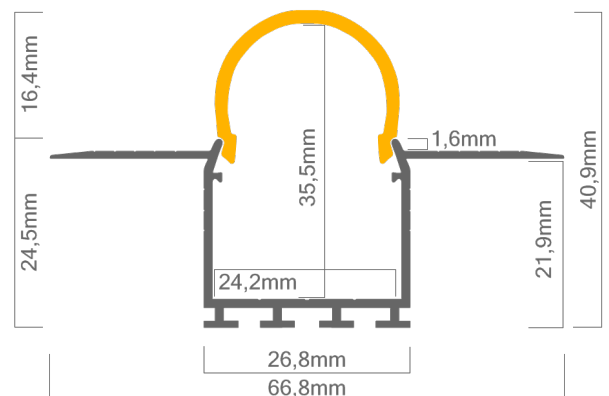

Technische Daten LED Alu Profil KOZEL-R

Oberfläche	alu roh
max. Länge	300cm
Montage	Montagekleber
Besonderheit	Profil ist verputzbar
Lieferumfang	LED Alu Profil, runde Abdeckung

Technische Daten Abdeckungen für LED Alu Profil KOZEL-R

Montage	Abdeckung zum Einclippen
ABD R22-O	runde Abdeckung opal, UV beständig 50% Lichtdurchlässigkeit

Zubehör für das LED Alu Profil KOZEL-R (Art.-Nr)

1.	LED Alu Profil KOZEL-R (Alu Profil KOZEL-R) (ohne Abdeckung)	13,00€ /m	4.2	Eckverbinder für LED Alu Deckenprofile 135 Grad vertikal (16017)	2,50€ /Stk
2.	Abdeckungen		4.3	Eckverbinder für LED Deckenprofile 90 Grad vertikal (16018)	2,50€ /Stk
2.1	runde Abdeckung opal (ABD R22-O)	12,90€ /m	4.4	Eckverbinder für LED Alu Deckenprofile 90 Grad (16016)	2,50€ /Stk
3.	Endkappe KOZEL-R aus Kunststoff (16023)	1,99€ /Stk	4.5	Verbinder für LED Alu Deckenprofile (16010)	2,50€ /Stk
4.1	Befestigungsfeder für Alu Profil KOZEL (14835)	1,99€ /Stk			