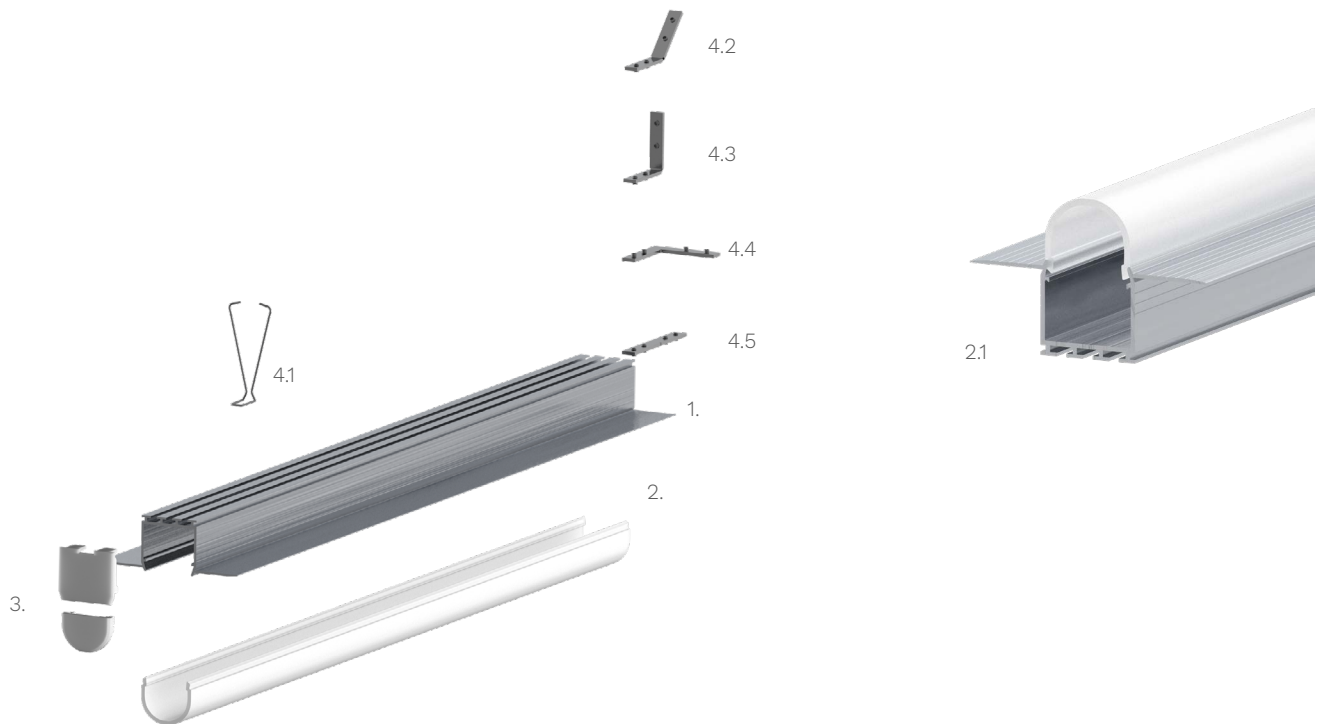

Technische Daten LED Alu Profil KOZEL-R

Oberfläche	alu roh
max. Länge	300cm
Montage	Montagekleber
Besonderheit	Profil ist verputzbar
Lieferumfang	LED Alu Profil, runde Abdeckung

Technische Daten Abdeckungen für LED Alu Profil KOZEL-R

Montage	Abdeckung zum Einclippen
ABD R22-O	runde Abdeckung opal, UV beständig 50% Lichtdurchlässigkeit

Zubehör für das LED Alu Profil KOZEL-R (Art.-Nr)

1.	LED Alu Profil KOZEL-R (Alu Profil KOZEL-R) (ohne Abdeckung)	13,00€ /m	4.2	Eckverbinder für LED Alu Deckenprofile 135 Grad vertikal (16017)	2,50€ /Stk
2.	Abdeckungen		4.3	Eckverbinder für LED Deckenprofile 90 Grad vertikal (16018)	2,50€ /Stk
2.1	runde Abdeckung opal (ABD R22-O)	12,90€ /m	4.4	Eckverbinder für LED Alu Deckenprofile 90 Grad (16016)	2,50€ /Stk
3.	Endkappe KOZEL-R aus Kunststoff (16023)	1,99€ /Stk	4.5	Verbinder für LED Alu Deckenprofile (16010)	2,50€ /Stk
4.1	Befestigungsfeder für Alu Profil KOZEL (14835)	1,99€ /Stk			