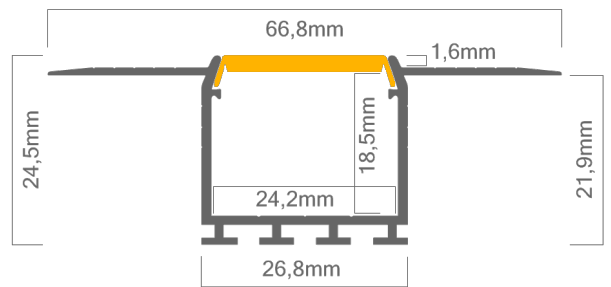

Technische Daten LED Alu Profil KOZEL

Oberfläche	alu roh
max. Länge	300cm
Montage	Montagekleber
Besonderheit	Profil ist verputzbar
Lieferumfang	LED Alu Profil, gewählte Abdeckung

Technische Daten Abdeckungen für LED Alu Profil KOZEL

Montage	Abdeckung zum Einclippen
ABD HS22-O	HS hochglanz opal, UV beständig 73% Lichtdurchlässigkeit
ABD MATT22	matt opal, 65% Lichtdurchlässigkeit
ABD HS22-K	HS klar, UV beständig 95% Lichtdurchlässigkeit
ABD SAT22	satiniert, UV beständig, 90% Lichtdurchlässigkeit
ABD COEX-K	COEX klar 90% Lichtdurchlässigkeit
ABD COEX-O	COEX opal 80% Lichtdurchlässigkeit
ABD COEX-P	COEX prisma 85% Lichtdurchlässigkeit