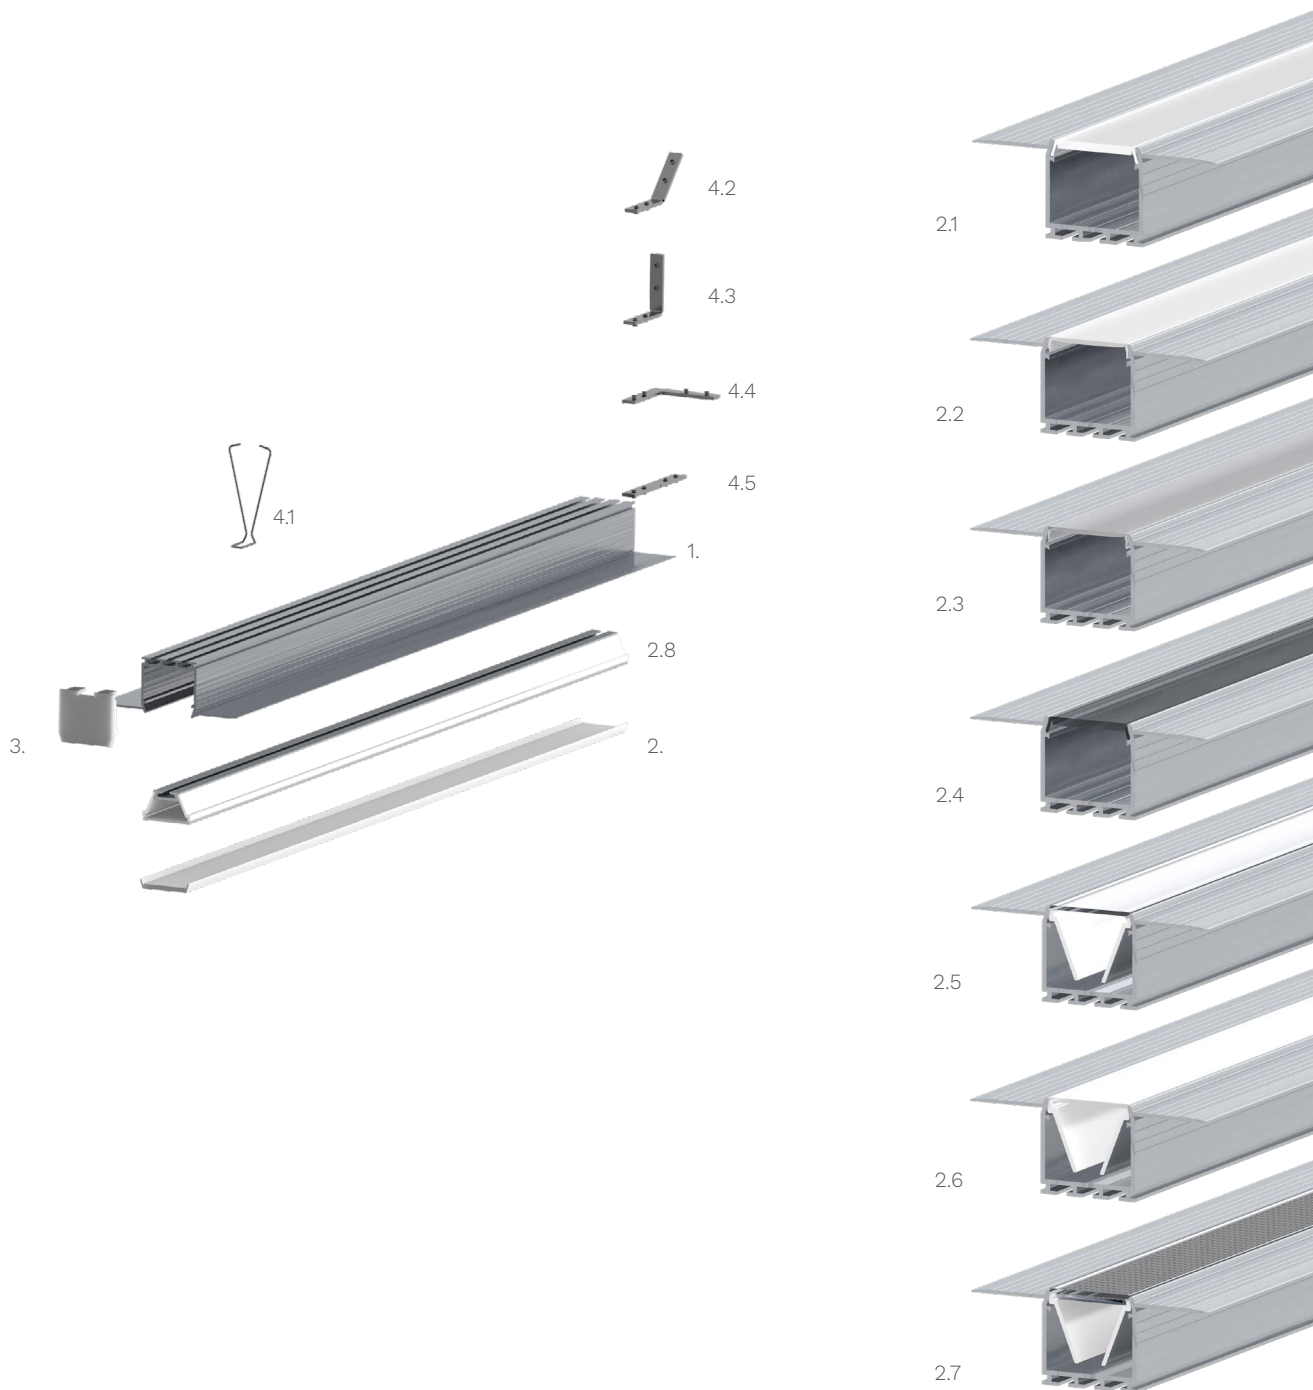

Technische Daten LED Alu Profil KOZEL

Oberfläche	alu roh
max. Länge	300cm
Montage	Montagekleber
Besonderheit	Profil ist verputzbar
Lieferumfang	LED Alu Profil, gewählte Abdeckung

Technische Daten Abdeckungen für LED Alu Profil KOZEL

Montage	Abdeckung zum Einclippen
ABD HS22-O	HS hochglanz opal, UV beständig 73% Lichtdurchlässigkeit
ABD MATT22	matt opal, 65% Lichtdurchlässigkeit
ABD HS22-K	HS klar, UV beständig 95% Lichtdurchlässigkeit
ABD SAT22	satiniert, UV beständig, 90% Lichtdurchlässigkeit
ABD COEX-K	COEX klar 90% Lichtdurchlässigkeit
ABD COEX-O	COEX opal 80% Lichtdurchlässigkeit
ABD COEX-P	COEX prisma 85% Lichtdurchlässigkeit

Zubehör für das LED Alu Profil KOZEL (Art.-Nr)

1.	LED Alu Profil KOZEL (Alu Profil KOZEL) (ohne Abdeckung)	13,00€ /m	2.7	Abdeckung COEX prisma (ABD COEX-P)	12,50€ /m
2.	Abdeckungen		2.8	LED Alu Lichtleiste LS12 (LS12) (inkl. COEX12 Abdeckung)	14,50€ /m
2.1	Abdeckung HS hochglanz opal (ABD HS22-O)	7,90€ /m	3.	Endkappe KOZEL aus Kunststoff (14996)	1,49€ /Stk
2.2	Abdeckung matt opal (ABD MATT22)	7,50€ /m	4.1	Befestigungsfeder für Alu Profil KOZEL (14835)	1,99€ /Stk
2.3	Abdeckung satiniert (ABD SAT22)	7,50€ /m	4.2	Eckverbinder für LED Alu Deckenprofile 135 Grad vertikal (16017)	2,50€ /Stk
2.4	Abdeckung HS klar (ABD HS22-K)	7,90€ /m	4.3	Eckverbinder für LED Deckenprofile 90 Grad vertikal (16018)	2,50€ /Stk
2.5	Abdeckung COEX klar (ABD COEX-K)	10,50€ /m	4.4	Eckverbinder für LED Alu Deckenprofile 90 Grad (16016)	2,50€ /Stk
2.6	Abdeckung COEX opal (ABD COEX-O)	10,50€ /m	4.5	Verbinder für LED Alu Deckenprofile (16010)	2,50€ /Stk