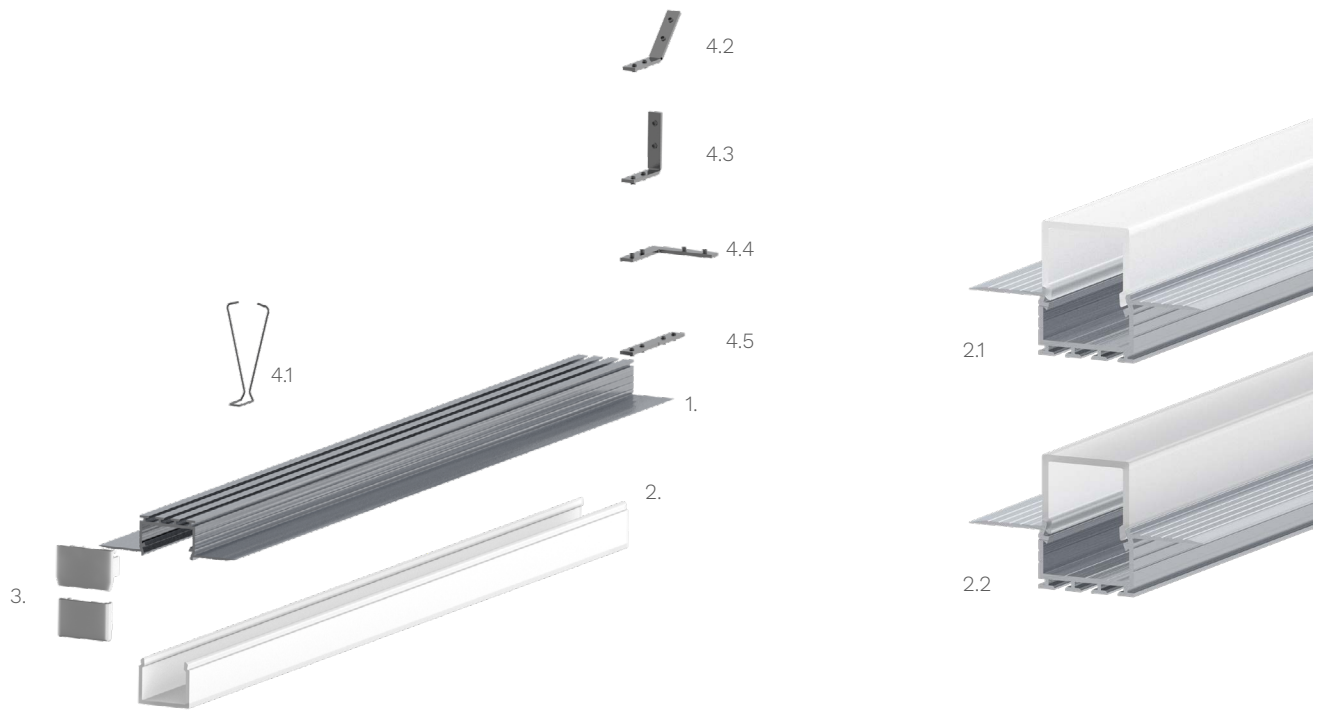

Technische Daten LED Alu Profil KOZUS-E

Oberfläche	alu roh
max. Länge	300cm
Montage	Montagekleber, Befestigungsfeder
Besonderheit	Profil ist verputzbar
Lieferumfang	LED Alu Profil, gewählte Abdeckung

Technische Daten Abdeckungen für LED Alu Profil KOZUS-E

Montage	Abdeckung zum Einclippen
ABD E22-O	eckige Abdeckung opal, UV beständig 50% Lichtdurchlässigkeit
ABD E22-S	eckige Abdeckung satiniert, UV beständig 88% Lichtdurchlässigkeit

Zubehör für das LED Alu Profil KOZUS-E (Art.-Nr)

1.	LED Alu Profil KOZUS-E (Alu Profil KOZUS-E) (ohne Abdeckung)	11,50€ /m	4.1	Befestigungsfeder für Alu Profil KOZUS (14835)	1,99€ /Stk
2.	Abdeckungen		4.2	Eckverbinder für LED Alu Deckenprofile 135 Grad vertikal (16017)	2,50€ /Stk
2.1	eckige Abdeckung opal (ABD E22-O)	13,90€ /m	4.3	Eckverbinder für LED Deckenprofile 90 Grad vertikal (16018)	2,50€ /Stk
2.2	eckige Abdeckung satiniert (ABD E22-S)	13,90€ /m	4.4	Eckverbinder für LED Alu Deckenprofile 90 Grad (16016)	2,50€ /Stk
3.	Endkappe KOZUS-E aus Kunststoff (16884)	1,99€ /Stk	4.5	Verbinder für LED Alu Deckenprofile (16010)	2,50€ /Stk