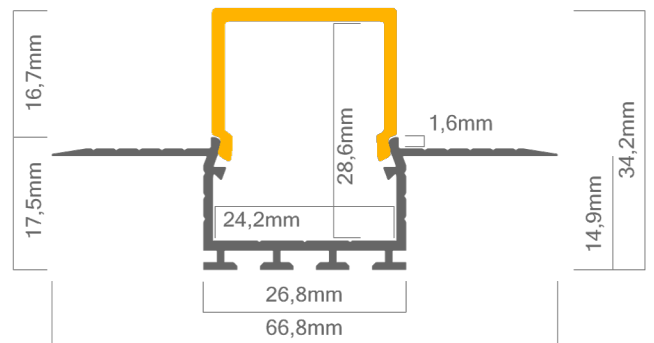

Technische Daten LED Alu Profil KOZUS-E

Oberfläche	alu roh
max. Länge	300cm
Montage	Montagekleber, Befestigungsfeder
Besonderheit	Profil ist verputzbar
Lieferumfang	LED Alu Profil, gewählte Abdeckung

Technische Daten Abdeckungen für LED Alu Profil KOZUS-E

Montage	Abdeckung zum Einclippen
ABD E22-O	eckige Abdeckung opal, UV beständig 50% Lichtdurchlässigkeit
ABD E22-S	eckige Abdeckung satiniert, UV beständig 88% Lichtdurchlässigkeit

Zubehör für das LED Alu Profil KOZUS-E (Art.-Nr)