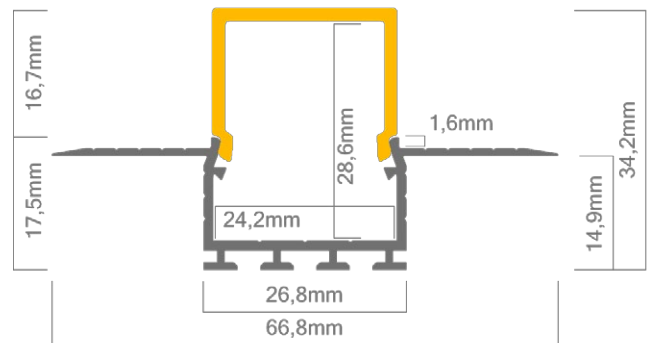

#### Technische Daten LED Alu Profil KOZUS-E

Oberfläche	alu roh
max. Länge	300cm
Montage	Montagekleber, Befestigungsfeder
Besonderheit	Profil ist verputzbar
Lieferumfang	LED Alu Profil, gewählte Abdeckung

#### Technische Daten Abdeckungen für LED Alu Profil KOZUS-E

Montage	Abdeckung zum Einclippen
ABD E22-O	eckige Abdeckung opal, UV beständig 50% Lichtdurchlässigkeit
ABD E22-S	eckige Abdeckung satiniert, UV beständig 80% Lichtdurchlässigkeit