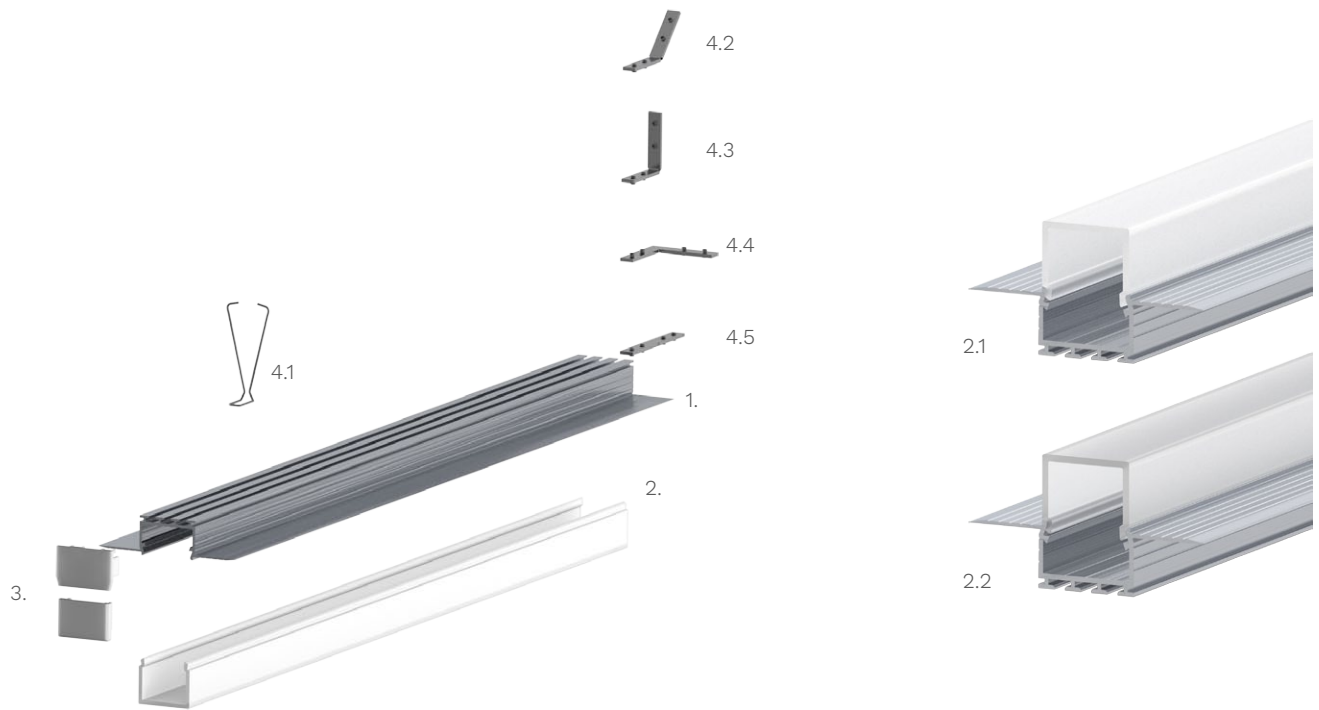

#### Technische Daten LED Alu Profil KOZUS-E

Oberfläche	alu roh
max. Länge	300cm
Montage	Montagekleber, Befestigungsfeder
Besonderheit	Profil ist verputzbar
Lieferumfang	LED Alu Profil, gewählte Abdeckung

#### Technische Daten Abdeckungen für LED Alu Profil KOZUS-E

Montage	Abdeckung zum Einclippen
ABD E22-O	eckige Abdeckung opal, UV beständig 50% Lichtdurchlässigkeit
ABD E22-S	eckige Abdeckung satiniert, UV beständig 80% Lichtdurchlässigkeit

Zubehör für das LED Alu Profil KOZUS-E (Art.-Nr)

1.	LED Alu Profil KOZUS-E (Alu Profil KOZUS-E) (ohne Abdeckung)	10,00€ /m	4.1	Befestigungsfeder für Alu Profil KOZUS (14835)	1,99€ /Stk
2.	Abdeckungen		4.2	Eckverbinder für LED Alu Deckenprofile 135 Grad vertikal (16017)	2,50€ /Stk
2.1	eckige Abdeckung opal (ABD E22-O)	13,90€ /m	4.3	Eckverbinder für LED Deckenprofile 90 Grad vertikal (16018)	2,50€ /Stk
2.2	eckige Abdeckung satiniert (ABD E22-S)	13,90€ /m	4.4	Eckverbinder für LED Alu Deckenprofile 90 Grad (16016)	2,50€ /Stk
3.	Endkappe KOZUS-E aus Kunststoff (16884)	1,99€ /Stk	4.5	Verbinder für LED Alu Deckenprofile (16010)	2,50€ /Stk