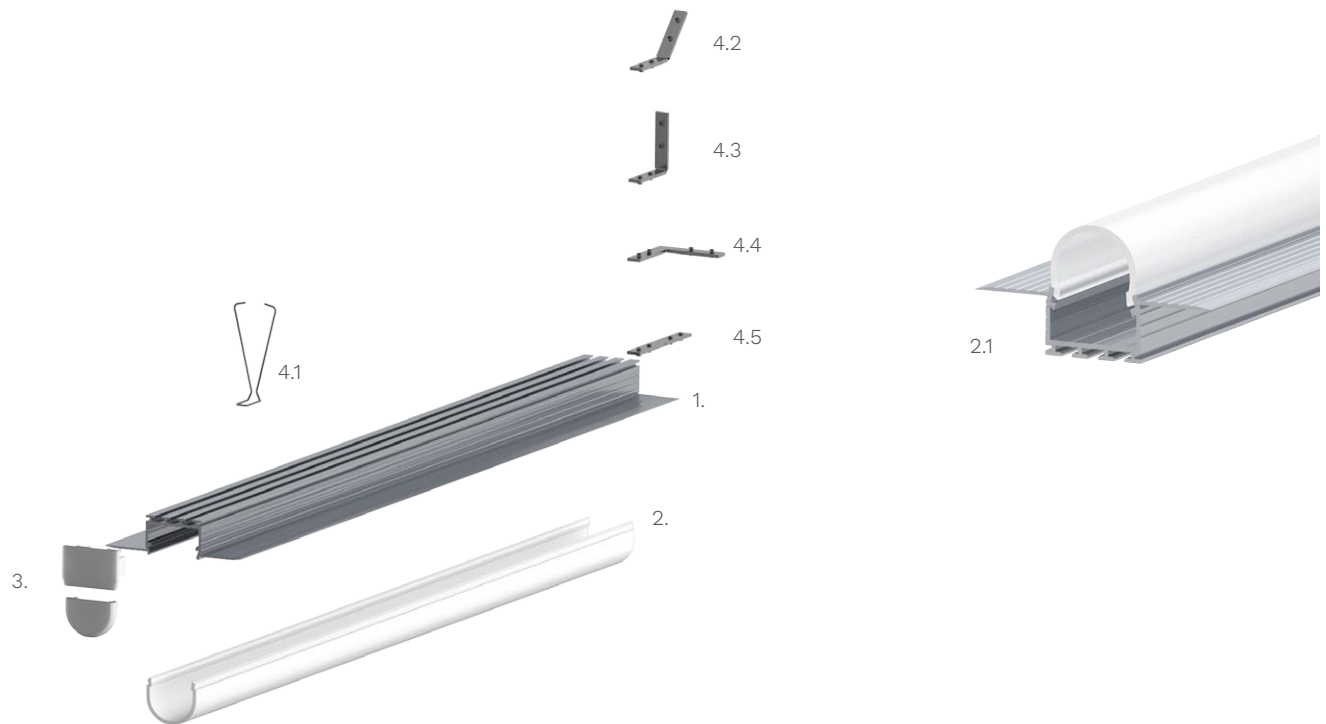

Technische Daten LED Alu Profil KOZUS-R

Oberfläche	alu roh
max. Länge	300cm
Montage	Montagekleber, Befestigungsfeder
Besonderheit	Profil ist verputzbar
Lieferumfang	LED Alu Profil, runde Abdeckung

Technische Daten Abdeckungen für LED Alu Profil KOZUS-R

Montage	Abdeckung zum Einclippen
ABD R22-O	runde Abdeckung opal, UV beständig 50% Lichtdurchlässigkeit

Zubehör für das LED Alu Profil KOZUS-R (Art.-Nr)

1.	LED Alu Profil KOZUS-R (Alu Profil KOZUS-R) (ohne Abdeckung)	10,00€ /m	4.2	Eckverbinder für LED Alu Deckenprofile 135 Grad vertikal (16017)	2,50€ /Stk
2.	Abdeckungen		4.3	Eckverbinder für LED Deckenprofile 90 Grad vertikal (16018)	2,50€ /Stk
2.1	runde Abdeckung opal (ABD R22-O)	12,90€ /m	4.4	Eckverbinder für LED Alu Deckenprofile 90 Grad (16016)	2,50€ /Stk
3.	Endkappe KOZUS-R aus Kunststoff (16883)	1,99€ /Stk	4.5	Verbinder für LED Alu Deckenprofile (16010)	2,50€ /Stk
4.1	Befestigungsfeder für Alu Profil KOZUS (14835)	1,99€ /Stk			