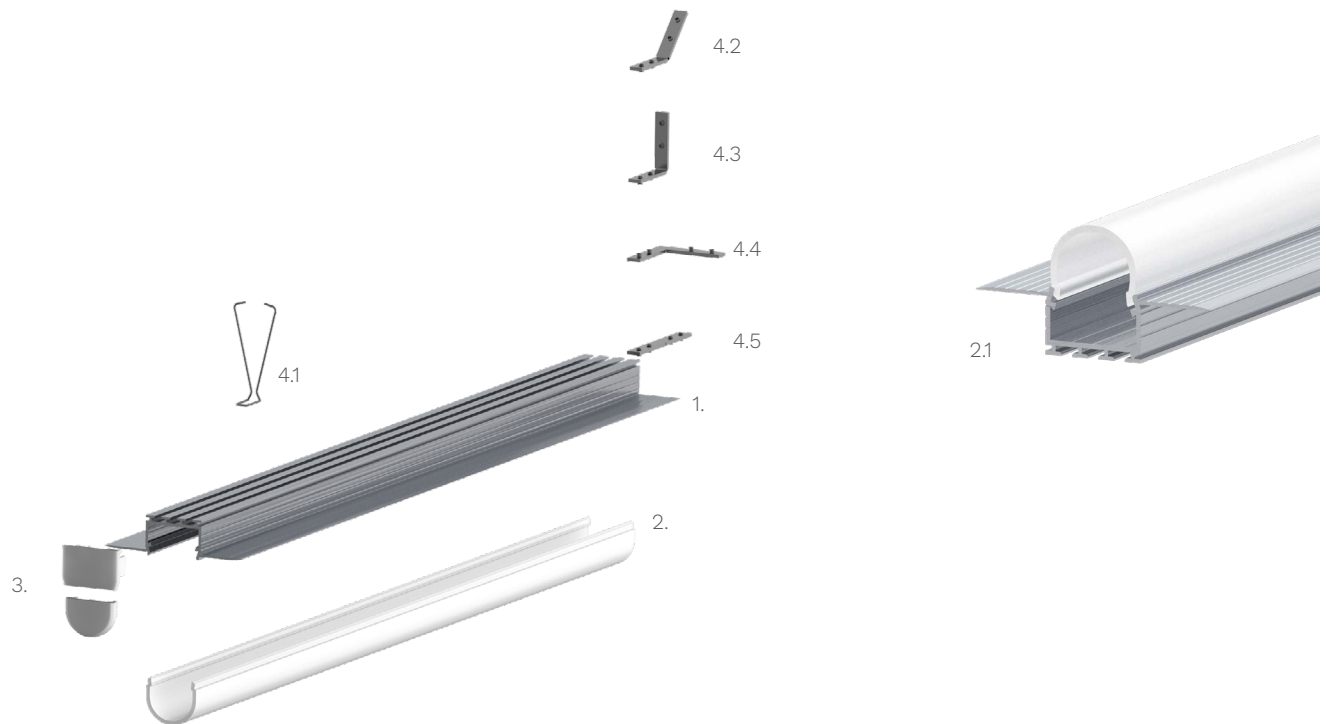

Technische Daten LED Alu Profil KOZUS-R

Oberfläche	alu roh
max. Länge	300cm
Montage	Montagekleber, Befestigungsfeder
Besonderheit	Profil ist verputzbar
Lieferumfang	LED Alu Profil, runde Abdeckung

Technische Daten Abdeckungen für LED Alu Profil KOZUS-R

Montage	Abdeckung zum Einclipsen
ABD R22-O	runde Abdeckung opal, UV beständig 50% Lichtdurchlässigkeit

Zubehör für das LED Alu Profil KOZUS-R (Art.-Nr)

1.	LED Alu Profil KOZUS-R (Alu Profil KOZUS-R) (ohne Abdeckung)	11,50€ /m	4.2	Eckverbinder für LED Alu Deckenprofile 135 Grad vertikal (16017)	2,50€ /Stk
2.	Abdeckungen		4.3	Eckverbinder für LED Deckenprofile 90 Grad vertikal (16018)	2,50€ /Stk
2.1	runde Abdeckung opal (ABD R22-O)	12,90€ /m	4.4	Eckverbinder für LED Alu Deckenprofile 90 Grad (16016)	2,50€ /Stk
3.	Endkappe KOZUS-R aus Kunststoff (16883)	1,99€ /Stk	4.5	Verbinder für LED Alu Deckenprofile (16010)	2,50€ /Stk
4.1	Befestigungsfeder für Alu Profil KOZUS (14835)	1,99€ /Stk			