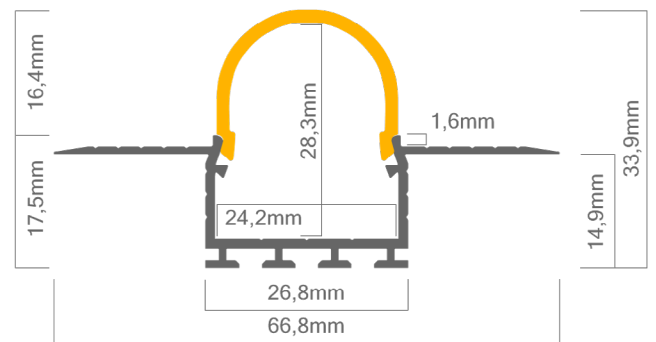

Technische Daten LED Alu Profil KOZUS-R

Oberfläche	alu roh
max. Länge	300cm
Montage	Montagekleber, Befestigungsfeder
Besonderheit	Profil ist verputzbar
Lieferumfang	LED Alu Profil, runde Abdeckung

Technische Daten Abdeckungen für LED Alu Profil KOZUS-R

Montage	Abdeckung zum Einclipsen
ABD R22-O	runde Abdeckung opal, UV beständig 50% Lichtdurchlässigkeit

Zubehör für das LED Alu Profil KOZUS-R (Art.-Nr)

1.	LED Alu Profil KOZUS-R (Alu Profil KOZUS-R) (ohne Abdeckung)	11,50€ /m	4.2	Eckverbinder für LED Alu Deckenprofile 135 Grad vertikal (16017)	2,50€ /Stk
2.	Abdeckungen		4.3	Eckverbinder für LED Deckenprofile 90 Grad vertikal (16018)	2,50€ /Stk
2.1	runde Abdeckung opal (ABD R22-O)	12,90€ /m	4.4	Eckverbinder für LED Alu Deckenprofile 90 Grad (16016)	2,50€ /Stk
3.	Endkappe KOZUS-R aus Kunststoff (16883)	1,99€ /Stk	4.5	Verbinder für LED Alu Deckenprofile (16010)	2,50€ /Stk
4.1	Befestigungsfeder für Alu Profil KOZUS (14835)	1,99€ /Stk			