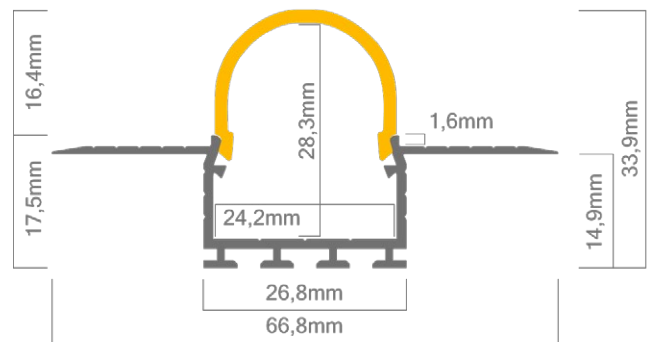

Technische Daten LED Alu Profil KOZUS-R

Oberfläche	alu roh
max. Länge	300cm
Montage	Montagekleber, Befestigungsfeder
Besonderheit	Profil ist verputzbar
Lieferumfang	LED Alu Profil, runde Abdeckung

Technische Daten Abdeckungen für LED Alu Profil KOZUS-R

Montage	Abdeckung zum Einclippen
ABD R22-O	runde Abdeckung opal, UV beständig 50% Lichtdurchlässigkeit

Zubehör für das LED Alu Profil KOZUS-R (Art.-Nr)

1.	LED Alu Profil KOZUS-R (Alu Profil KOZUS-R) (ohne Abdeckung)	10,00€ /m	4.2	Eckverbinder für LED Alu Deckenprofile 135 Grad vertikal (16017)	2,50€ /Stk
2.	Abdeckungen		4.3	Eckverbinder für LED Deckenprofile 90 Grad vertikal (16018)	2,50€ /Stk
2.1	runde Abdeckung opal (ABD R22-O)	12,90€ /m	4.4	Eckverbinder für LED Alu Deckenprofile 90 Grad (16016)	2,50€ /Stk
3.	Endkappe KOZUS-R aus Kunststoff (16883)	1,99€ /Stk	4.5	Verbinder für LED Alu Deckenprofile (16010)	2,50€ /Stk
4.1	Befestigungsfeder für Alu Profil KOZUS (14835)	1,99€ /Stk			