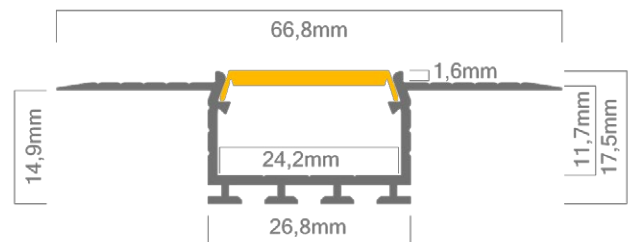

Technische Daten LED Alu Profil KOZUS

Oberfläche	alu roh
max. Länge	300cm
Montage	Montagekleber, Befestigungsfeder
Besonderheit	Profil ist verputzbar
Lieferumfang	LED Alu Profil, gewählte Abdeckung

Technische Daten Abdeckungen für LED Alu Profil KOZUS

Montage	Abdeckung zum Einclippen
ABD HS22-O	HS hochglanz opal, UV beständig 70% Lichtdurchlässigkeit
ABD LIGER22	LIGER matt opal, 70% Lichtdurchlässigkeit
ABD HS22-K	HS klar, UV beständig 96% Lichtdurchlässigkeit
ABD MUN22-S	satiniert, UV beständig, 95% Lichtdurchlässigkeit