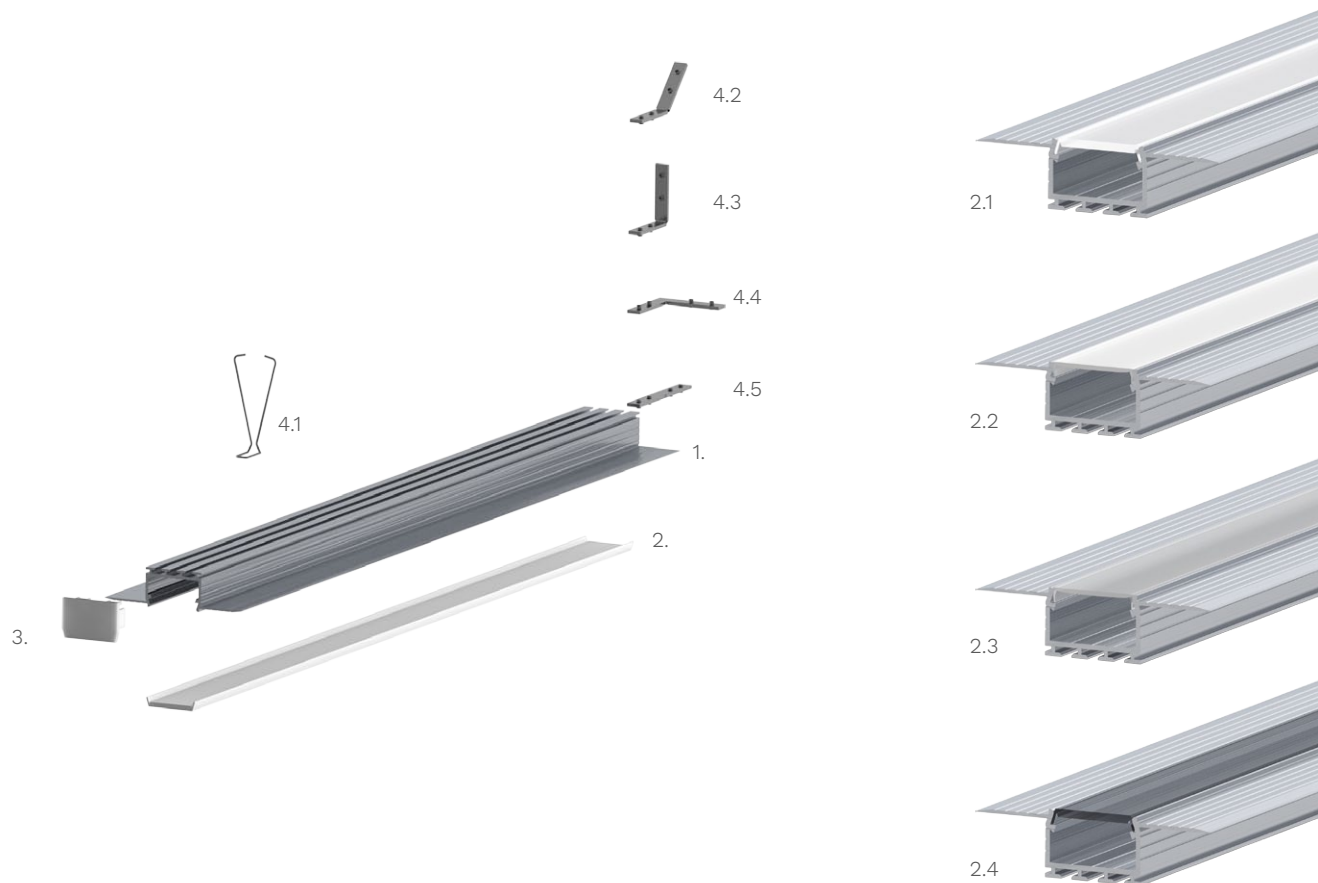

Technische Daten LED Alu Profil KOZUS

Oberfläche	alu roh
max. Länge	300cm
Montage	Montagekleber, Befestigungsfeder
Besonderheit	Profil ist verputzbar
Lieferumfang	LED Alu Profil, gewählte Abdeckung

Technische Daten Abdeckungen für LED Alu Profil KOZUS

Montage	Abdeckung zum Einclippen
ABD HS22-O	HS hochglanz opal, UV beständig 70% Lichtdurchlässigkeit
ABD LIGER22	LIGER matt opal, 70% Lichtdurchlässigkeit
ABD HS22-K	HS klar, UV beständig 96% Lichtdurchlässigkeit
ABD MUN22-S	satiniert, UV beständig, 95% Lichtdurchlässigkeit

Zubehör für das LED Alu Profil KOZUS (Art.-Nr)

1.	LED Alu Profil KOZUS (Alu Profil KOZUS) (ohne Abdeckung)	10,00€ /m	3.	Endkappe KOZUS aus Kunststoff (16846)	1,49€ /Stk
2.	Abdeckungen		4.1	Befestigungsfeder für Alu Profil KOZUS (14835)	1,99€ /Stk
2.1	Abdeckung HS hochglanz opal (ABD HS22-O)	7,90€ /m	4.2	Eckverbinder für LED Alu Deckenprofile 135 Grad vertikal (16017)	2,50€ /Stk
2.2	Abdeckung LIGER matt opal (ABD LIGER22)	7,50€ /m	4.3	Eckverbinder für LED Deckenprofile 90 Grad vertikal (16018)	2,50€ /Stk
2.3	Abdeckung satiniert (ABD MUN22-S)	7,50€ /m	4.4	Eckverbinder für LED Alu Deckenprofile 90 Grad (16016)	2,50€ /Stk
2.4	Abdeckung HS klar (ABD HS22-K)	7,90€ /m	4.5	Verbinder für LED Alu Deckenprofile (16010)	2,50€ /Stk