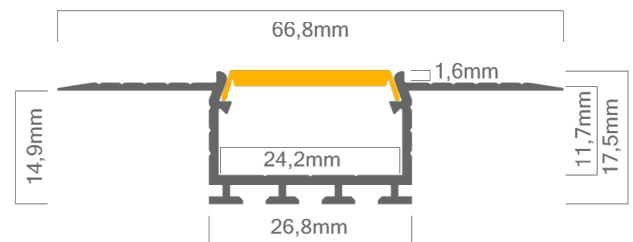

Technische Daten LED Alu Profil KOZUS

| | |
|--------------|------------------------------------|
| Oberfläche | alu roh |
| max. Länge | 300cm |
| Montage | Montagekleber, Befestigungsfeder |
| Besonderheit | Profil ist verputzbar |
| Lieferumfang | LED Alu Profil, gewählte Abdeckung |

Technische Daten Abdeckungen für LED Alu Profil KOZUS

| | |
|--------------|---|
| Montage | Abdeckung zum Einclipsen |
| ABD HS22-O | HS hochglanz opal, UV beständig 73% Lichtdurchlässigkeit |
| ABD MATT22 | matt opal, 65% Lichtdurchlässigkeit |
| ABD HS22-K | HS klar, UV beständig 95% Lichtdurchlässigkeit |
| ABD SAT22 | satiniert, UV beständig, 90% Lichtdurchlässigkeit |
| ABD COEX12-K | COEX12 klar 90% Lichtdurchlässigkeit |
| ABD COEX12-O | COEX12 opal 80% Lichtdurchlässigkeit |
| ABD COEX12-P | COEX12 prisma 85% Lichtdurchlässigkeit |