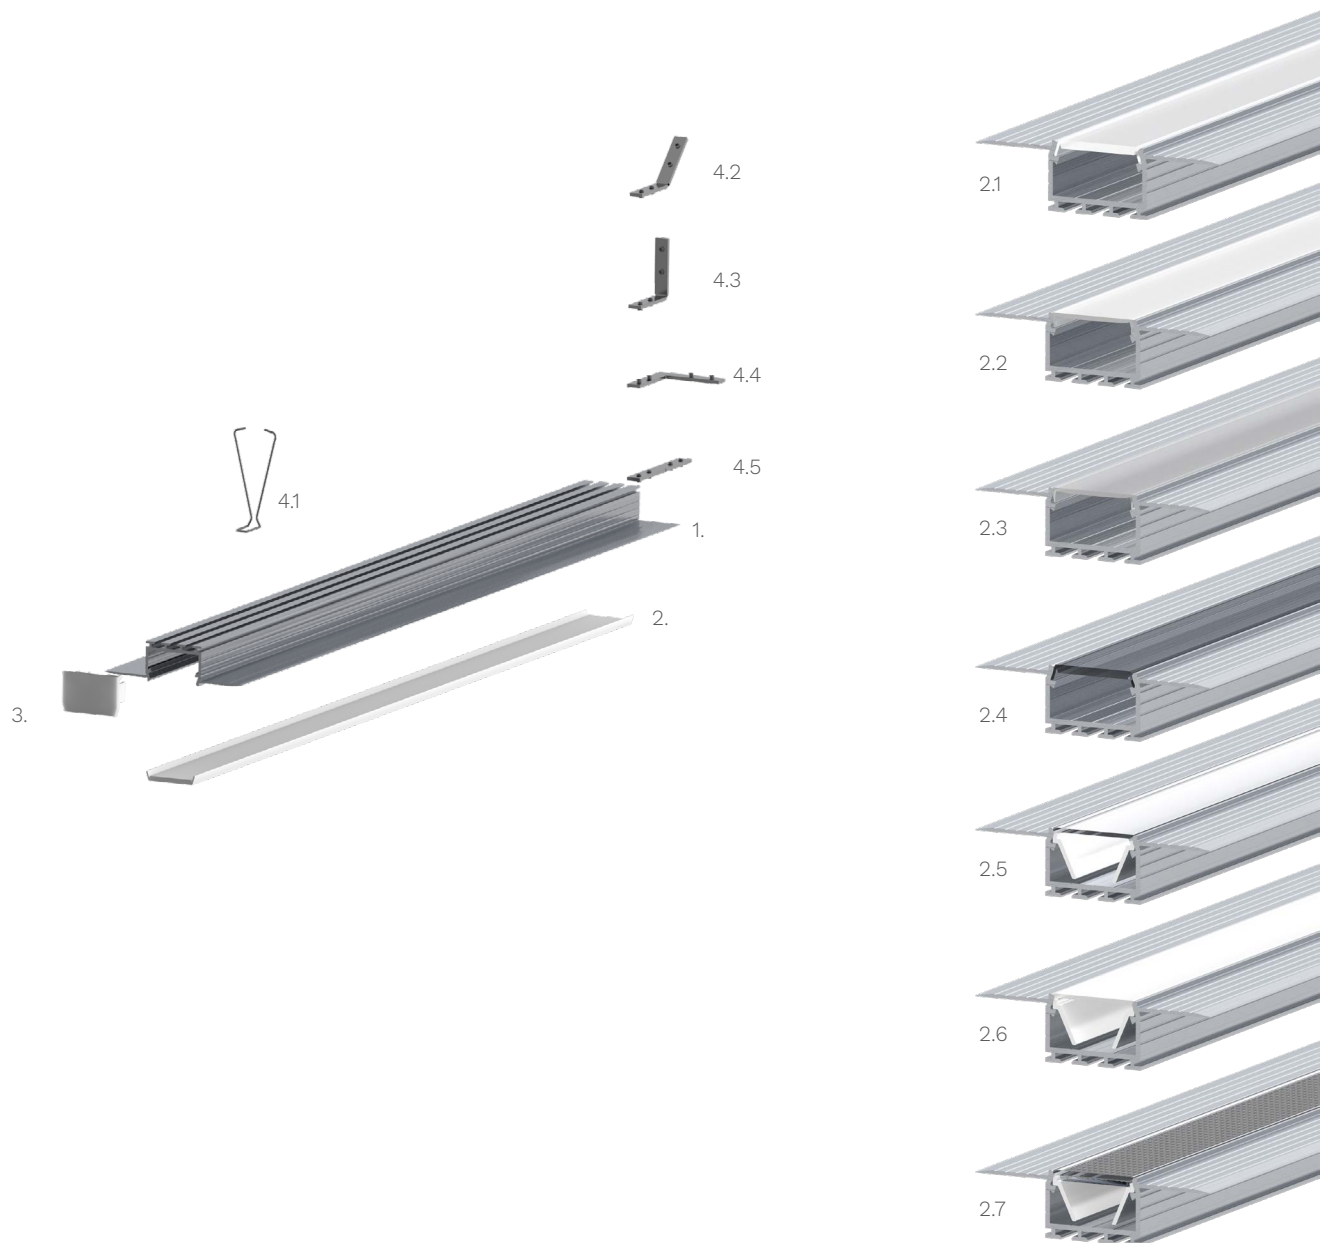

Technische Daten LED Alu Profil KOZUS

| | |
|--------------|------------------------------------|
| Oberfläche | alu roh |
| max. Länge | 300cm |
| Montage | Montagekleber, Befestigungsfeder |
| Besonderheit | Profil ist verputzbar |
| Lieferumfang | LED Alu Profil, gewählte Abdeckung |

Technische Daten Abdeckungen für LED Alu Profil KOZUS

| | |
|--------------|---|
| Montage | Abdeckung zum Einclipsen |
| ABD HS22-O | HS hochglanz opal, UV beständig 73% Lichtdurchlässigkeit |
| ABD MATT22 | matt opal, 65% Lichtdurchlässigkeit |
| ABD HS22-K | HS klar, UV beständig 95% Lichtdurchlässigkeit |
| ABD SAT22 | satiniert, UV beständig, 90% Lichtdurchlässigkeit |
| ABD COEX12-K | COEX12 klar 90% Lichtdurchlässigkeit |
| ABD COEX12-O | COEX12 opal 80% Lichtdurchlässigkeit |
| ABD COEX12-P | COEX12 prisma 85% Lichtdurchlässigkeit |

Zubehör für das LED Alu Profil KOZUS (Art.-Nr)

| | | | | | |
|-----|--|-----------|-----|--|------------|
| 1. | LED Alu Profil KOZUS (Alu Profil KOZUS) (ohne Abdeckung) | 11,50€ /m | 2.7 | Abdeckung COEX12 prisma (ABD COEX12-P) | 12,50€ /m |
| 2. | Abdeckungen | | 3. | Endkappe KOZUS aus Kunststoff (16846) | 1,49€ /Stk |
| 2.1 | Abdeckung HS hochglanz opal (ABD HS22-O) | 7,90€ /m | 4.1 | Befestigungsfeder für Alu Profil KOZUS (14835) | 1,99€ /Stk |
| 2.2 | Abdeckung matt opal (ABD MATT22) | 7,50€ /m | 4.2 | Eckverbinder für LED Alu Deckenprofile 135 Grad vertikal (16017) | 2,50€ /Stk |
| 2.3 | Abdeckung satiniert (ABD SAT22) | 7,50€ /m | 4.3 | Eckverbinder für LED Deckenprofile 90 Grad vertikal (16018) | 2,50€ /Stk |
| 2.4 | Abdeckung HS klar (ABD HS22-K) | 7,90€ /m | 4.4 | Eckverbinder für LED Alu Deckenprofile 90 Grad (16016) | 2,50€ /Stk |
| 2.5 | Abdeckung COEX12 klar (ABD COEX12-K) | 10,50€ /m | 4.5 | Verbinder für LED Alu Deckenprofile (16010) | 2,50€ /Stk |
| 2.6 | Abdeckung COEX12 opal (ABD COEX12-O) | 10,50€ /m | | | |