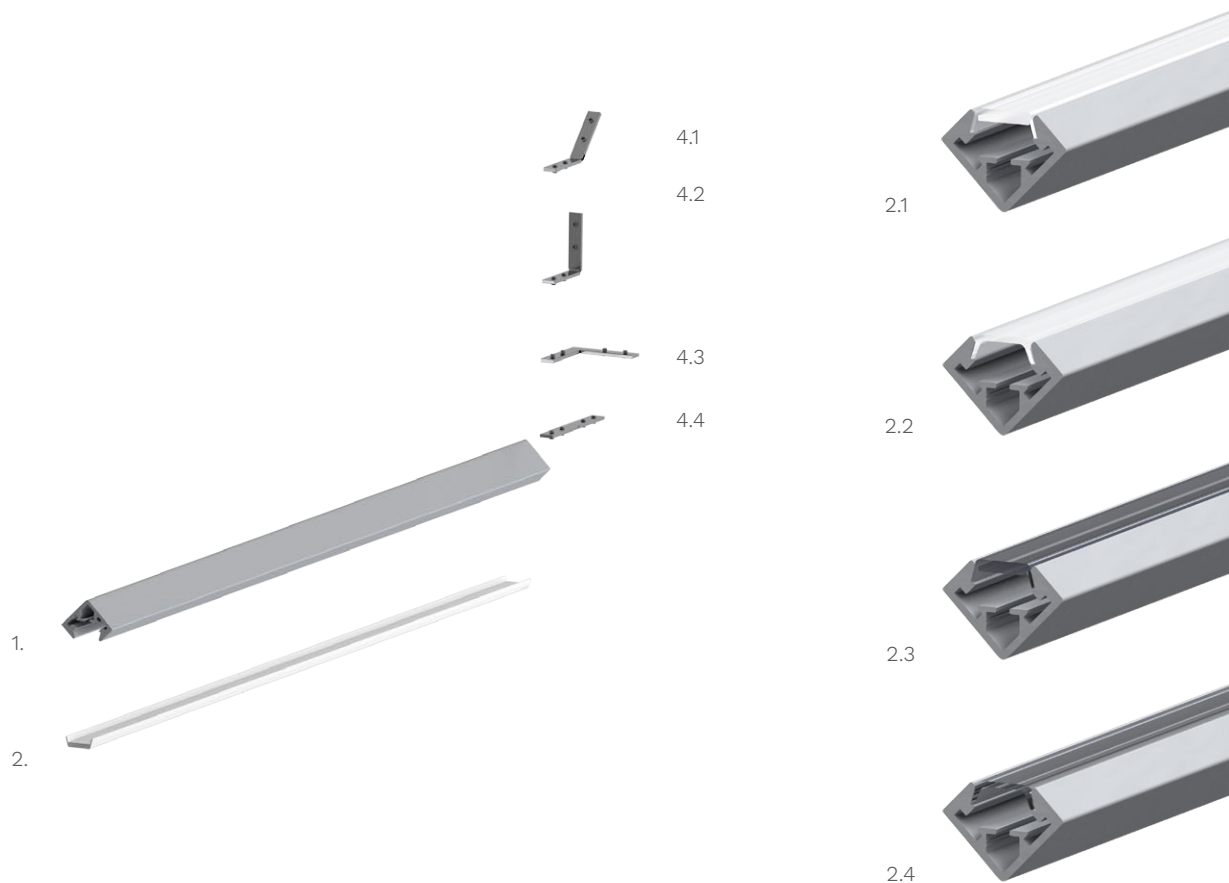

Technische Daten LED Alu Profil KUBIK

Oberfläche	alu eloxiert
max. Länge	300cm
Montage	doppelseitiges Klebeband, Montagekleber, Verschrauben
Lieferumfang	LED Alu Profil, gewählte Abdeckung

Technische Daten Abdeckungen für LED Alu Profil KUBIK

Montage	Abdeckung zum Einclippen
ABD HS-O	HS hochglanz opal, UV beständig 70% Lichtdurchlässigkeit
ABD K-O	opal, 80% Lichtdurchlässigkeit
ABD HS-K	HS klar, UV beständig 96% Lichtdurchlässigkeit
ABD K-K	klar, 98% Lichtdurchlässigkeit

Zubehör für das LED Alu Profil KUBIK (Art.-Nr)

1.	LED Alu Profil KUBIK (Alu Profil KUBIK) (ohne Abdeckung)	11,50€ /m
2.	Abdeckungen	
2.1	Abdeckung HS hochglanz opal (ABD HS-O)	5,00€ /m
2.2	Abdeckung opal (ABD K-O)	4,50€ /m
2.3	Abdeckung HS klar (ABD HS-K)	5,00€ /m
2.4	Abdeckung klar (ABD K-K)	4,50€ /m
4.1	Eckverbinder für LED Alu Deckenprofile 135 Grad vertikal (16017)	2,50€ /Stk
4.2	Eckverbinder für LED Deckenprofile 90 Grad vertikal (16018)	2,50€ /Stk
4.3	Eckverbinder für LED Alu Deckenprofile 90 Grad (16016)	2,50€ /Stk
4.4	Verbinder für LED Alu Deckenprofile (16010)	2,50€ /Stk