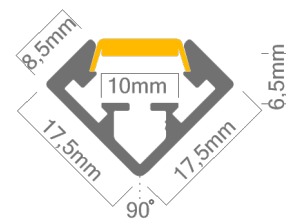

Technische Daten LED Alu Profil KUBIK

Oberfläche	alu eloxiert
max. Länge	300cm
Montage	doppelseitiges Klebeband, Montagekleber, Verschrauben
Lieferumfang	LED Alu Profil, gewählte Abdeckung

Technische Daten Abdeckungen für LED Alu Profil KUBIK

Montage	Abdeckung zum Einclippen
ABD HS-O	HS hochglanz opal, UV beständig 70% Lichtdurchlässigkeit
ABD K-O	opal, 80% Lichtdurchlässigkeit
ABD HS-K	HS klar, UV beständig 96% Lichtdurchlässigkeit
ABD K-K	klar, 98% Lichtdurchlässigkeit