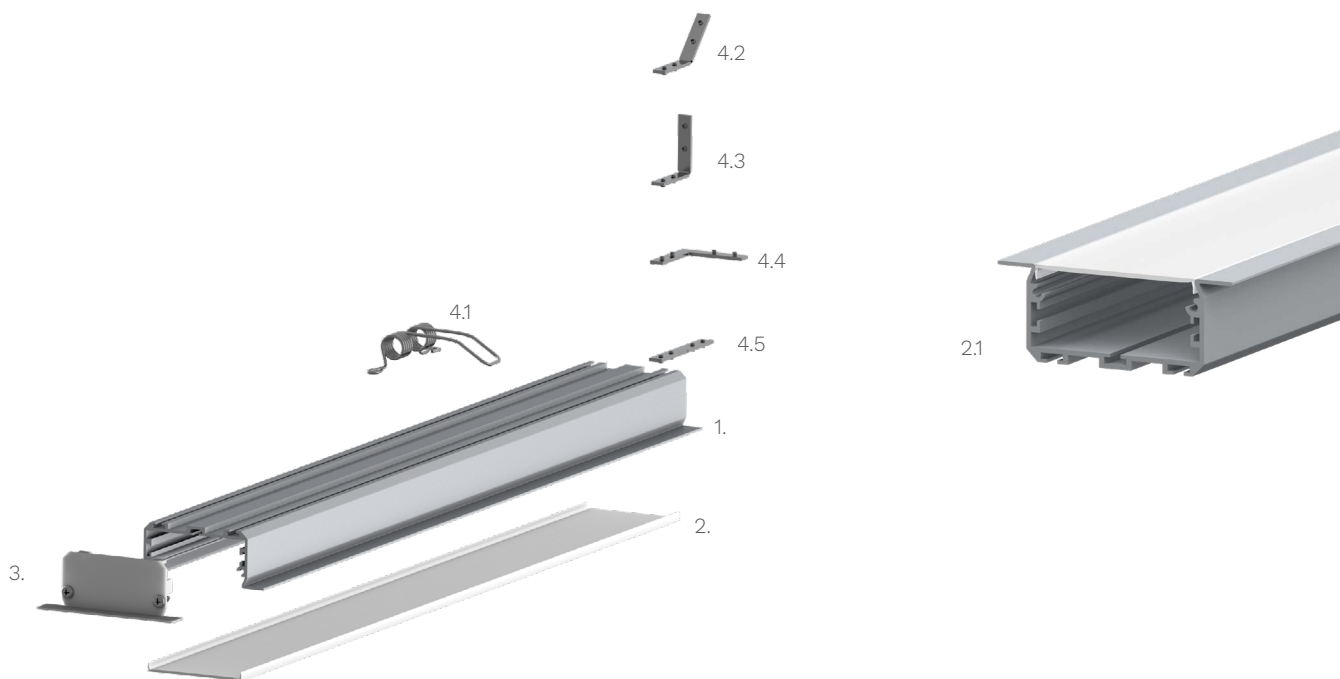

#### Technische Daten LED Alu Profil LARKO-50

Oberfläche	alu eloxiert
max. Länge	300cm
Montage	Montagekleber, Befestiger, Verschrauben
Lieferumfang	LED Alu Profil, gewählte Abdeckung

#### Technische Daten Abdeckungen für LED Alu Profil LARKO-50

Montage	Abdeckung zum Einclipsen
ABD MATT50	matt opal, 70% Lichtdurchlässigkeit

Zubehör für das LED Alu Profil LARKO-50 (Art.-Nr)

1.	LED Alu Profil LARKO-50 (Alu Profil LARKO-50) (ohne Abdeckung)	29,00€ /m	4.2	Eckverbinder für LED Alu Deckenprofile 135 Grad vertikal (16017)	2,50€ /Stk
2.	Abdeckungen		4.3	Eckverbinder für LED Deckenprofile 90 Grad vertikal (16018)	2,50€ /Stk
2.1	Abdeckung matt opal (ABD MATT50)	10,90€ /m	4.4	Eckverbinder für LED Alu Deckenprofile 90 Grad (16016)	2,50€ /Stk
3.	Endkappe LARKO-50 Kunststoff (17425)	2,50€ /Stk	4.5	Verbinder für LED Alu Deckenprofile (16010)	2,50€ /Stk
4.1	Befestigungsfeder für Alu Profil LARKO-50 (14850)	2,90€ /Stk			