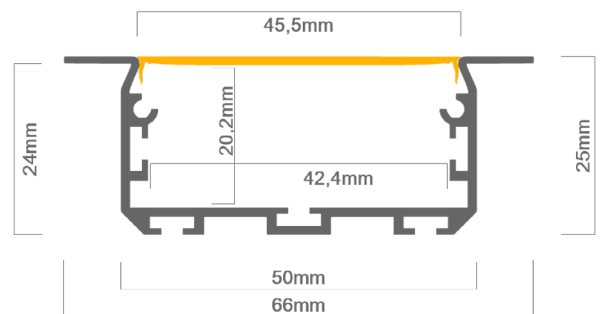

#### Technische Daten LED Alu Profil LARKO-50

Oberfläche	alu eloxiert
max. Länge	300cm
Montage	Montagekleber, Befestiger, Verschrauben
Lieferumfang	LED Alu Profil, gewählte Abdeckung

#### Technische Daten Abdeckungen für LED Alu Profil LARKO-50

Montage	Abdeckung zum Einclipsen
ABD MATT50	matt opal, 70% Lichtdurchlässigkeit

Zubehör für das LED Alu Profil LARKO-50 (Art.-Nr)

1.	LED Alu Profil LARKO-50 (Alu Profil LARKO-50) (ohne Abdeckung)	29,00€ /m	4.2	Eckverbinder für LED Alu Deckenprofile 135 Grad vertikal (16017)	2,50€ /Stk
2.	Abdeckungen		4.3	Eckverbinder für LED Deckenprofile 90 Grad vertikal (16018)	2,50€ /Stk
2.1	Abdeckung matt opal (ABD MATT50)	10,90€ /m	4.4	Eckverbinder für LED Alu Deckenprofile 90 Grad (16016)	2,50€ /Stk
3.	Endkappe LARKO-50 Kunststoff (17425)	2,50€ /Stk	4.5	Verbinder für LED Alu Deckenprofile (16010)	2,50€ /Stk
4.1	Befestigungsfeder für Alu Profil LARKO-50 (14850)	2,90€ /Stk			