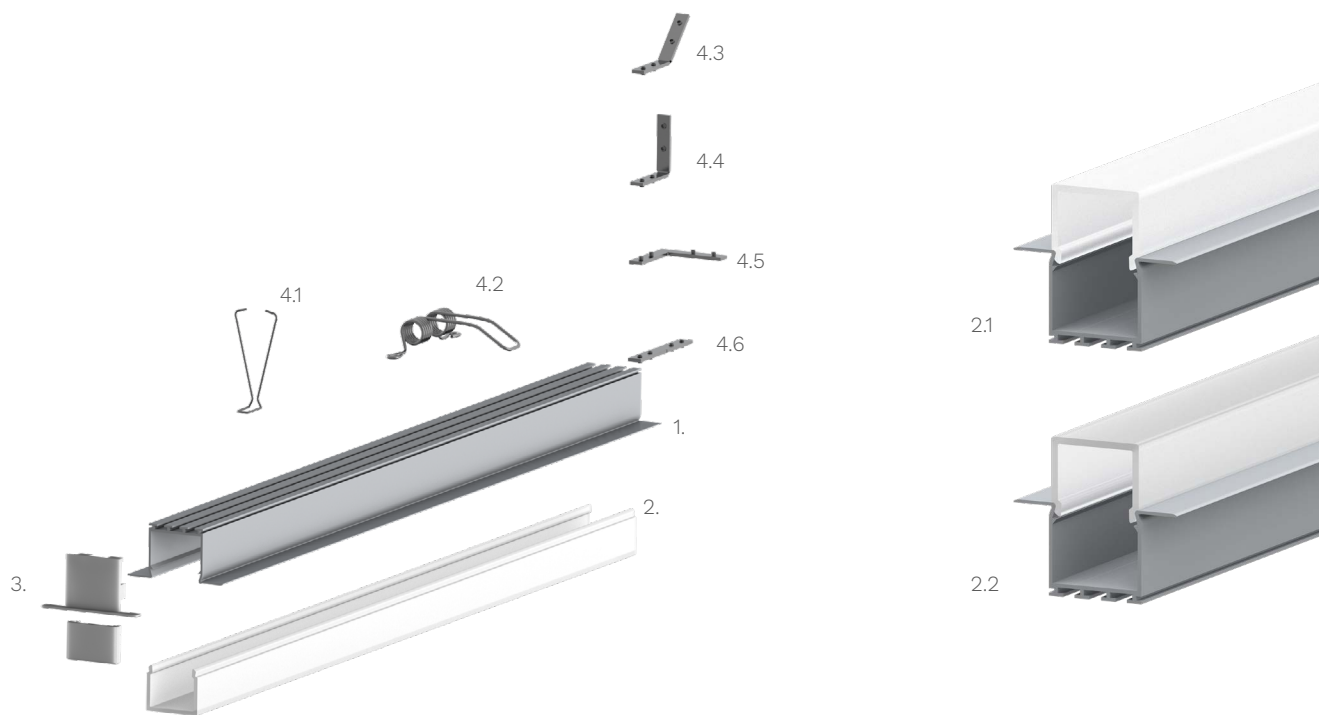

Technische Daten LED Alu Profil LARKO-E

Oberfläche	alu eloxiert
max. Länge	300cm
Montage	Montagekleber, Befestiger, Verschrauben
Lieferumfang	LED Alu Profil, gewählte Abdeckung

Technische Daten Abdeckungen für LED Alu Profil LARKO-E

Montage	Abdeckung zum Einclippen
ABD E22-O	eckige Abdeckung opal, UV beständig 50% Lichtdurchlässigkeit
ABD E22-S	eckige Abdeckung satiniert, UV beständig 88% Lichtdurchlässigkeit

Zubehör für das LED Alu Profil LARKO-E (Art.-Nr)

1.	LED Alu Profil LARKO-E (Alu Profil LARKO-E) (ohne Abdeckung)	17,50€ /m	4.2	Befestigungsfeder für Alu Profil LARKO (14850)	2,90€ /Stk
2.	Abdeckungen		4.3	Eckverbinder für LED Alu Deckenprofile 135 Grad vertikal (16017)	2,50€ /Stk
2.1	eckige Abdeckung opal (ABD E22-O)	13,90€ /m	4.4	Eckverbinder für LED Deckenprofile 90 Grad vertikal (16018)	2,50€ /Stk
2.2	eckige Abdeckung satiniert (ABD E22-S)	13,90€ /m	4.5	Eckverbinder für LED Alu Deckenprofile 90 Grad (16016)	2,50€ /Stk
3.	Endkappe LARKO-E aus Kunststoff (16724)	1,99€ /Stk	4.6	Verbinder für LED Alu Deckenprofile (16010)	2,50€ /Stk
4.1	Befestigungsfeder für Alu Profil LARKO (14835)	1,99€ /Stk			