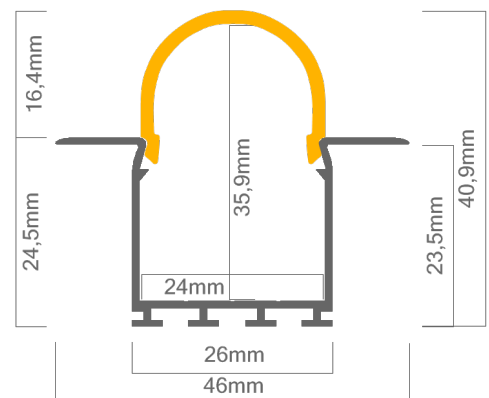

Technische Daten LED Alu Profil LARKO-R

Oberfläche	alu eloxiert
max. Länge	300cm
Montage	Montagekleber, Befestiger, Verschrauben
Lieferumfang	LED Alu Profil, runde Abdeckung

Technische Daten Abdeckungen für LED Alu Profil LARKO-R

Montage	Abdeckung zum Einclippen
ABD R22-O	runde Abdeckung opal, UV beständig 50% Lichtdurchlässigkeit

Zubehör für das LED Alu Profil LARKO-R (Art.-Nr)

1.	LED Alu Profil LARKO-R (Alu Profil LARKO-R) (ohne Abdeckung)	17,50€ /m	4.2	Befestigungsfeder für Alu Profil LARKO (14850)	2,90€ /Stk
2.	Abdeckungen		4.3	Eckverbinder für LED Alu Deckenprofile 135 Grad vertikal (16017)	2,50€ /Stk
2.1	runde Abdeckung opal (ABD R22-O)	12,90€ /m	4.4	Eckverbinder für LED Deckenprofile 90 Grad vertikal (16018)	2,50€ /Stk
3.	Endkappe LARKO-R aus Kunststoff (14979)	1,99€ /Stk	4.5	Eckverbinder für LED Alu Deckenprofile 90 Grad (16016)	2,50€ /Stk
4.1	Befestigungsfeder für Alu Profil LARKO (14835)	1,99€ /Stk	4.6	Verbinder für LED Alu Deckenprofile (16010)	2,50€ /Stk