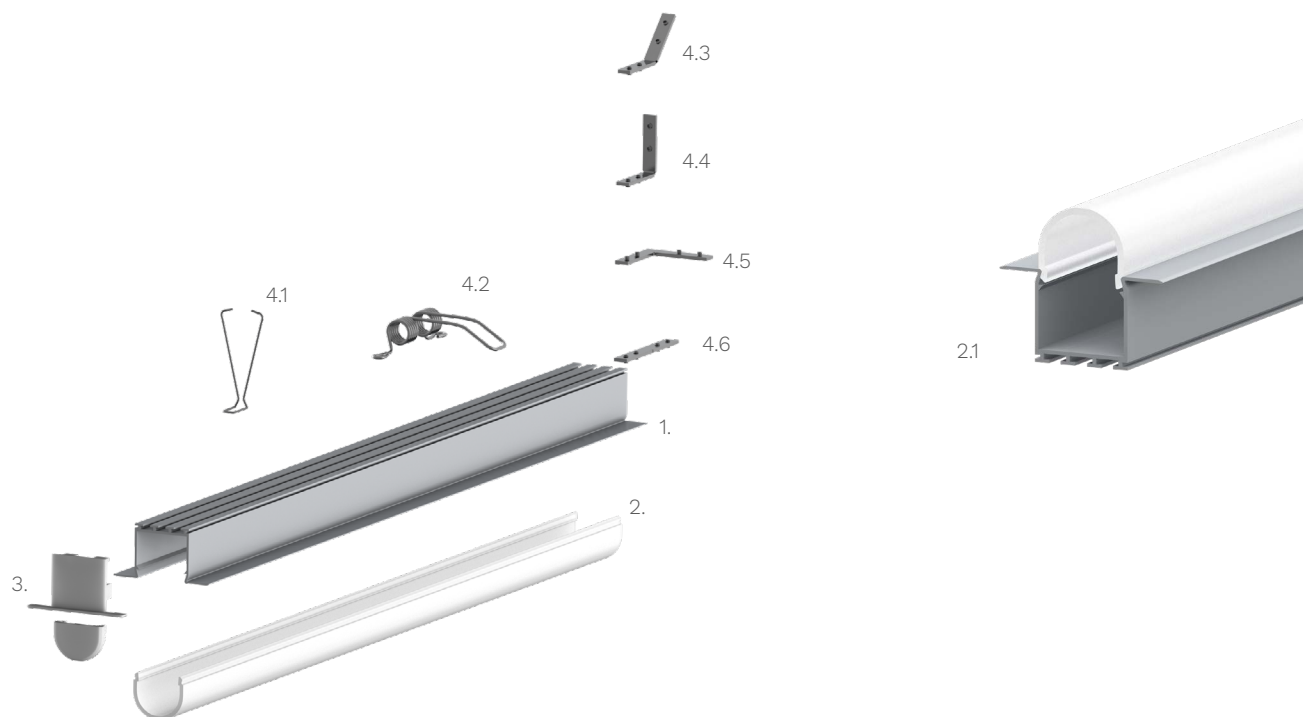

Technische Daten LED Alu Profil LARKO-R

Oberfläche	alu eloxiert
max. Länge	300cm
Montage	Montagekleber, Befestiger, Verschrauben
Lieferumfang	LED Alu Profil, runde Abdeckung

Technische Daten Abdeckungen für LED Alu Profil LARKO-R

Montage	Abdeckung zum Einclippen
ABD R22-O	runde Abdeckung opal, UV beständig 50% Lichtdurchlässigkeit

Zubehör für das LED Alu Profil LARKO-R (Art.-Nr)

1.	LED Alu Profil LARKO-R (Alu Profil LARKO-R) (ohne Abdeckung)	17,50€ /m	4.2	Befestigungsfeder für Alu Profil LARKO (14850)	2,90€ /Stk
2.	Abdeckungen		4.3	Eckverbinder für LED Alu Deckenprofile 135 Grad vertikal (16017)	2,50€ /Stk
2.1	runde Abdeckung opal (ABD R22-O)	12,90€ /m	4.4	Eckverbinder für LED Deckenprofile 90 Grad vertikal (16018)	2,50€ /Stk
3.	Endkappe LARKO-R aus Kunststoff (14979)	1,99€ /Stk	4.5	Eckverbinder für LED Alu Deckenprofile 90 Grad (16016)	2,50€ /Stk
4.1	Befestigungsfeder für Alu Profil LARKO (14835)	1,99€ /Stk	4.6	Verbinder für LED Alu Deckenprofile (16010)	2,50€ /Stk