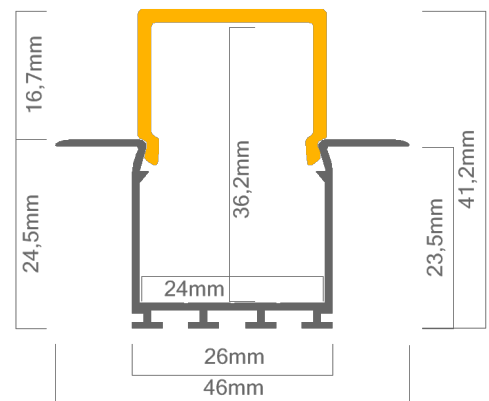

Technische Daten LED Alu Profil LARKO-E

Oberfläche	alu eloxiert
max. Länge	300cm
Montage	Montagekleber, Befestiger, Verschrauben
Lieferumfang	LED Alu Profil, gewählte Abdeckung

Technische Daten Abdeckungen für LED Alu Profil LARKO-E

Montage	Abdeckung zum Einclippen
ABD E22-O	eckige Abdeckung opal, UV beständig 50% Lichtdurchlässigkeit
ABD E22-S	eckige Abdeckung satiniert, UV beständig 88% Lichtdurchlässigkeit

Zubehör für das LED Alu Profil LARKO-E (Art.-Nr)