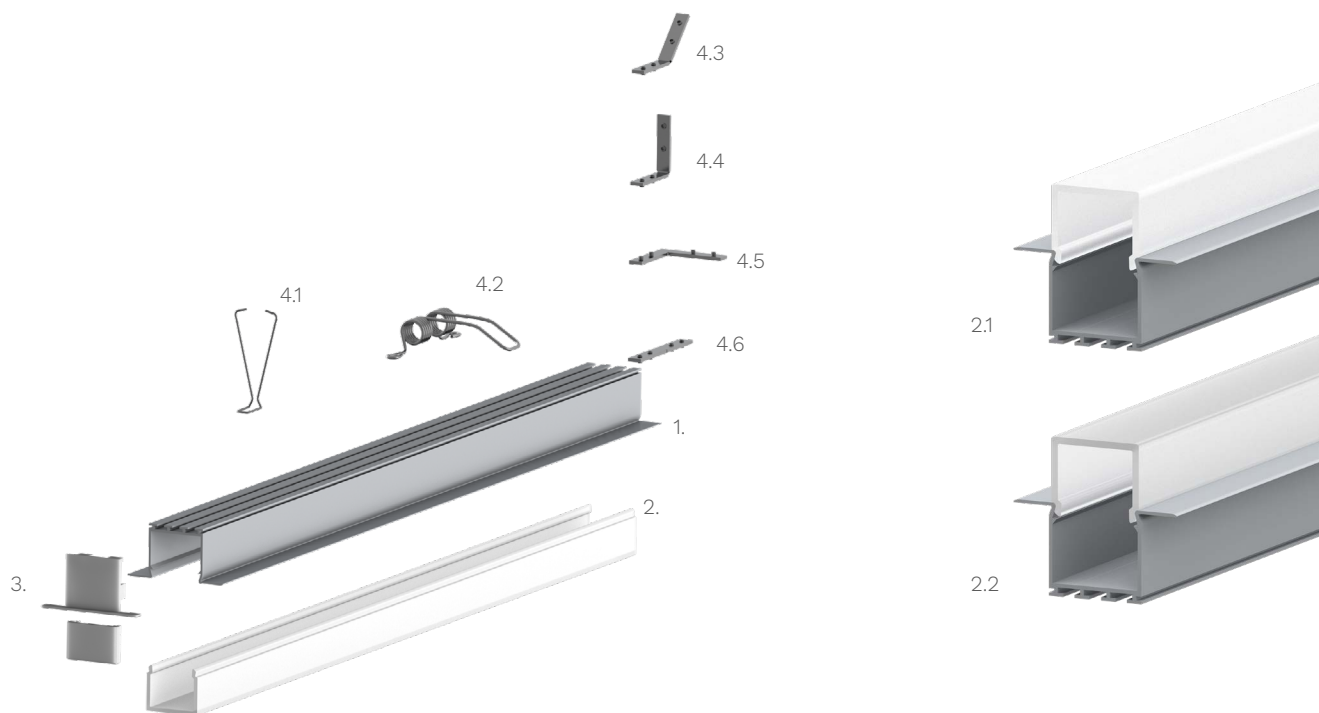

Technische Daten LED Alu Profil LARKO-E

Oberfläche	alu eloxiert
max. Länge	300cm
Montage	Montagekleber, Befestiger, Verschrauben
Lieferumfang	LED Alu Profil, gewählte Abdeckung

Technische Daten Abdeckungen für LED Alu Profil LARKO-E

Montage	Abdeckung zum Einclippen
ABD E22-O	eckige Abdeckung opal, UV beständig 50% Lichtdurchlässigkeit
ABD E22-S	eckige Abdeckung satiniert, UV beständig 88% Lichtdurchlässigkeit

Zubehör für das LED Alu Profil LARKO-E (Art.-Nr)

1.	LED Alu Profil LARKO-E (Alu Profil LARKO-E) (ohne Abdeckung)	17,50€ /m	4.2	Befestigungsfeder für Alu Profil LARKO (14850)	2,90€ /Stk
2.	Abdeckungen		4.3	Eckverbinder für LED Alu Deckenprofile 135 Grad vertikal (16017)	2,50€ /Stk
2.1	eckige Abdeckung opal (ABD E22-O)	13,90€ /m	4.4	Eckverbinder für LED Deckenprofile 90 Grad vertikal (16018)	2,50€ /Stk
2.2	eckige Abdeckung satiniert (ABD E22-S)	13,90€ /m	4.5	Eckverbinder für LED Alu Deckenprofile 90 Grad (16016)	2,50€ /Stk
3.	Endkappe LARKO-E aus Kunststoff (16724)	1,99€ /Stk	4.6	Verbinder für LED Alu Deckenprofile (16010)	2,50€ /Stk
4.1	Befestigungsfeder für Alu Profil LARKO (14835)	1,99€ /Stk			