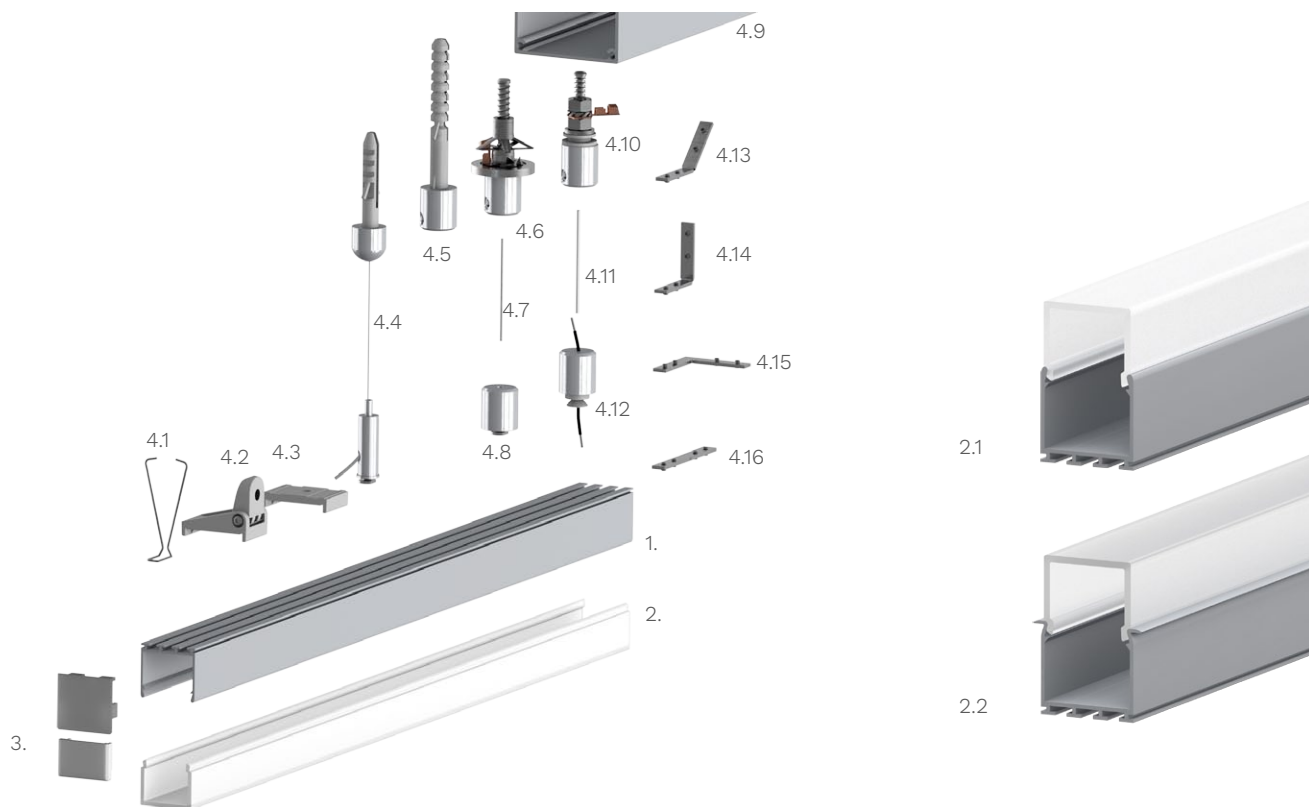

Technische Daten LED Alu Profil LIPOD-E

Oberfläche	alu eloxiert
max. Länge	300cm
Montage	Profilträger TEKNIK, Montagekleber, Montageclips, Befestiger, Verschrauben
Lieferumfang	LED Alu Profil, eckige Abdeckung

Technische Daten Abdeckungen für LED Alu Profil LIPOD-E

Montage	Abdeckung zum Einclippen
ABD E22-O	eckige Abdeckung opal, UV beständig 50% Lichtdurchlässigkeit
ABD E22-S	eckige Abdeckung satiniert, UV beständig 80% Lichtdurchlässigkeit

Zubehör für das LED Alu Profil LIPOD-E (Art.-Nr)

1.	LED Alu Profil LIPOD-E (Alu Profil LIPOD-E) (ohne Abdeckung)	13,00€ /m	4.7	Messingstab (K-42501) (100cm)	7,49€ /Stk
2.	Abdeckungen		4.8	Befestiger für LED Alu Deckenprofile (17352)	7,90€ /Stk
2.1	eckige Abdeckung opal (ABD E22-O)	13,90€ /m	4.9	Alu Netzteil Box - Verkleidung (Box-Alu)	ab 10,95€
2.2	eckige Abdeckung saniert (ABD E22-S)	13,90€ /m	4.10	Befestigung Netzteilbox längs (K-00643)	9,90€ /Stk
3.	Endkappe LIPOD-E aus Kunststoff (16735)	1,99€ /Stk	4.11	Stahlseil (K-00066) (200cm)	1,80€ /Stk
4.1	Befestigungsfeder für Alu Profil LIPOD (14835)	1,99€ /Stk	4.12	Befestiger für LED Alu Profile (K-00649)	7,90€ /Stk
4.2	Montageclip mit Gelenk für LED Alu Profile LIPOD (K-24155)	3,99€ /Stk	4.13	Eckverbinder für LED Alu Deckenprofile 135 Grad vertikal (16017)	2,50€ /Stk
4.3	Montageclip für LED Alu Profile LIPOD (16736)	1,75€ /Stk	4.14	Eckverbinder für LED Deckenprofile 90 Grad vertikal (16018)	2,50€ /Stk
4.4	Seilabhängung für LED Alu Deckenprofile (17351)	14,00€ /Set	4.15	Eckverbinder für LED Alu Deckenprofile 90 Grad (16016)	2,50€ /Stk
4.5	Befestiger für Betondecke (K-42107)	7,90€ /Stk	4.16	Verbinder für LED Alu Deckenprofile (16010)	2,50€ /Stk
4.6	Befestiger für Gipsdecke (K-42552)	14,90€ /Stk			