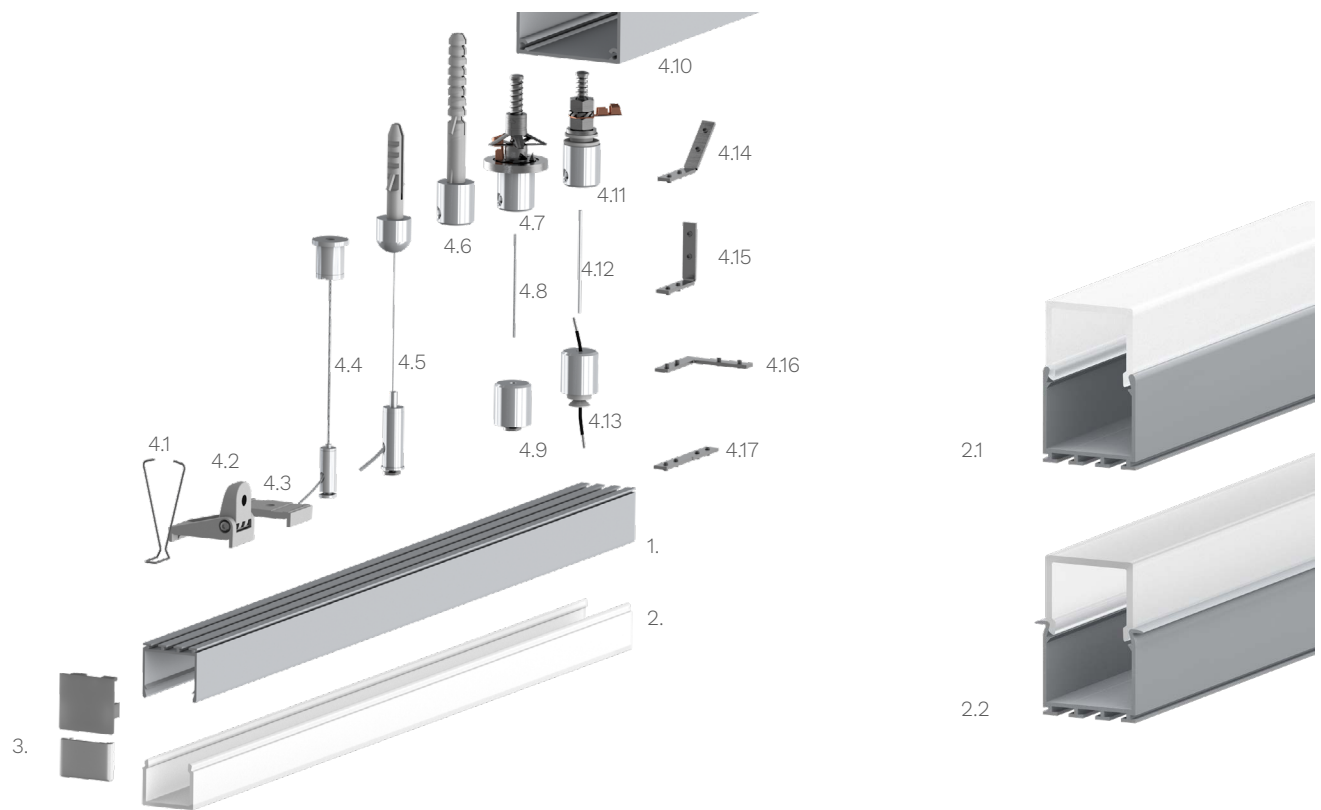

#### Technische Daten LED Alu Profil LIPOD-E

Oberfläche	alu eloxiert
max. Länge	300cm
Montage	Profilträger TEKNIK, Montagekleber, Montageclips, Befestiger, Verschrauben
Lieferumfang	LED Alu Profil, eckige Abdeckung

#### Technische Daten Abdeckungen für LED Alu Profil LIPOD-E

Montage	Abdeckung zum Einclipsen
ABD E22-O	eckige Abdeckung opal, UV beständig 50% Lichtdurchlässigkeit
ABD E22-S	eckige Abdeckung satiniert, UV beständig 88% Lichtdurchlässigkeit

Zubehör für das LED Alu Profil LIPOD-E (Art.-Nr)

1.	LED Alu Profil LIPOD-E (Alu Profil LIPOD-E) (ohne Abdeckung)	15,00€ /m	4.7	Befestiger für Gipsdecke (K-42552)	14,90€ /Stk
2.	Abdeckungen		4.8	Stahlseil (K-00066) (200cm)	1,80€ /Stk
2.1	eckige Abdeckung opal (ABD E22-O)	13,90€ /m	4.9	Befestiger für LED Alu Deckenprofile (17352)	7,90€ /Stk
2.2	eckige Abdeckung sainiert (ABD E22-S)	13,90€ /m	4.10	Alu Netzteil Box - Verkleidung (Box-Alu)	ab 12,48€
3.	Endkappe LIPOD-E aus Kunststoff (16735)	1,99€ /Stk	4.11	Befestigung Netzteilbox längs (K-00643)	9,90€ /Stk
4.1	Befestigungsfeder für Alu Profil LIPOD (14835)	1,99€ /Stk	4.12	Alustab (K-42526) (100cm)	2,99€ /Stk
4.2	Montageclip mit Gelenk für LED Alu Profile LIPOD (K-24155)	4,90€ /Stk	4.13	Befestiger für LED Alu Profile (K-00649)	7,90€ /Stk
4.3	Montageclip für LED Alu Profile LIPOD (16736)	2,25€ /Stk	4.14	Eckverbinder für LED Alu Deckenprofile 135 Grad vertikal (16017)	2,50€ /Stk
4.4	Seilabhängung 227 mit Stegschraube (SA-227-S-200)	ab 15,00€ / Stk	4.15	Eckverbinder für LED Deckenprofile 90 Grad vertikal (16018)	2,50€ /Stk
4.5	Seilabhängung 329 mit Stegschraube (17351)	14,00€ /Set	4.16	Eckverbinder für LED Alu Deckenprofile 90 Grad (16016)	2,50€ /Stk
4.6	Befestiger für Betondecke (K-42107)	7,90€ /Stk	4.17	Verbinder für LED Alu Deckenprofile (16010)	2,50€ /Stk