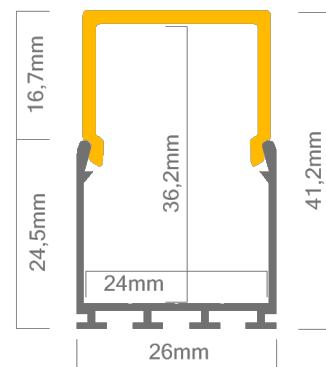

Technische Daten LED Alu Profil LIPOD-E

Oberfläche	alu eloxiert
max. Länge	300cm
Montage	Profilträger TEKNIK, Montagekleber, Montageclips, Befestiger, Verschrauben
Lieferumfang	LED Alu Profil, eckige Abdeckung

Technische Daten Abdeckungen für LED Alu Profil LIPOD-E

Montage	Abdeckung zum Einclippen
ABD E22-O	eckige Abdeckung opal, UV beständig 50% Lichtdurchlässigkeit
ABD E22-S	eckige Abdeckung satiniert, UV beständig 80% Lichtdurchlässigkeit