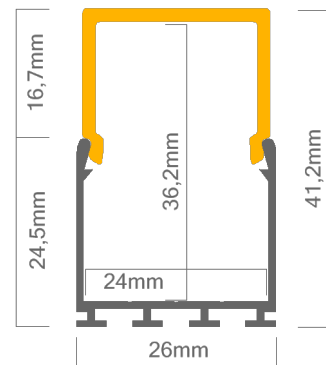

#### Technische Daten LED Alu Profil LIPOD-E

Oberfläche	alu eloxiert
max. Länge	300cm
Montage	Profilträger TEKNIK, Montagekleber, Montageclips, Befestiger, Verschrauben
Lieferumfang	LED Alu Profil, eckige Abdeckung

#### Technische Daten Abdeckungen für LED Alu Profil LIPOD-E

Montage	Abdeckung zum Einclipsen
ABD E22-O	eckige Abdeckung opal, UV beständig 50% Lichtdurchlässigkeit
ABD E22-S	eckige Abdeckung satiniert, UV beständig 88% Lichtdurchlässigkeit