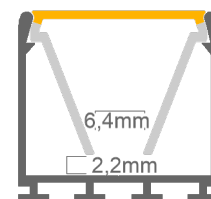

Technische Daten Abdeckungen für LED Alu Profil LIPOD

Montage	Abdeckung zum Einclipsen
ABD HS22-O	HS hochglanz opal, UV beständig 73% Lichtdurchlässigkeit
ABD MATT22	matt opal, 65% Lichtdurchlässigkeit
ABD HS22-K	HS klar, UV beständig 95% Lichtdurchlässigkeit
ABD SAT22	satiniert, UV beständig, 90% Lichtdurchlässigkeit
ABD COEX-K	COEX klar 90% Lichtdurchlässigkeit
ABD COEX-O	COEX opal 80% Lichtdurchlässigkeit
ABD COEX-P	COEX prisma 85% Lichtdurchlässigkeit