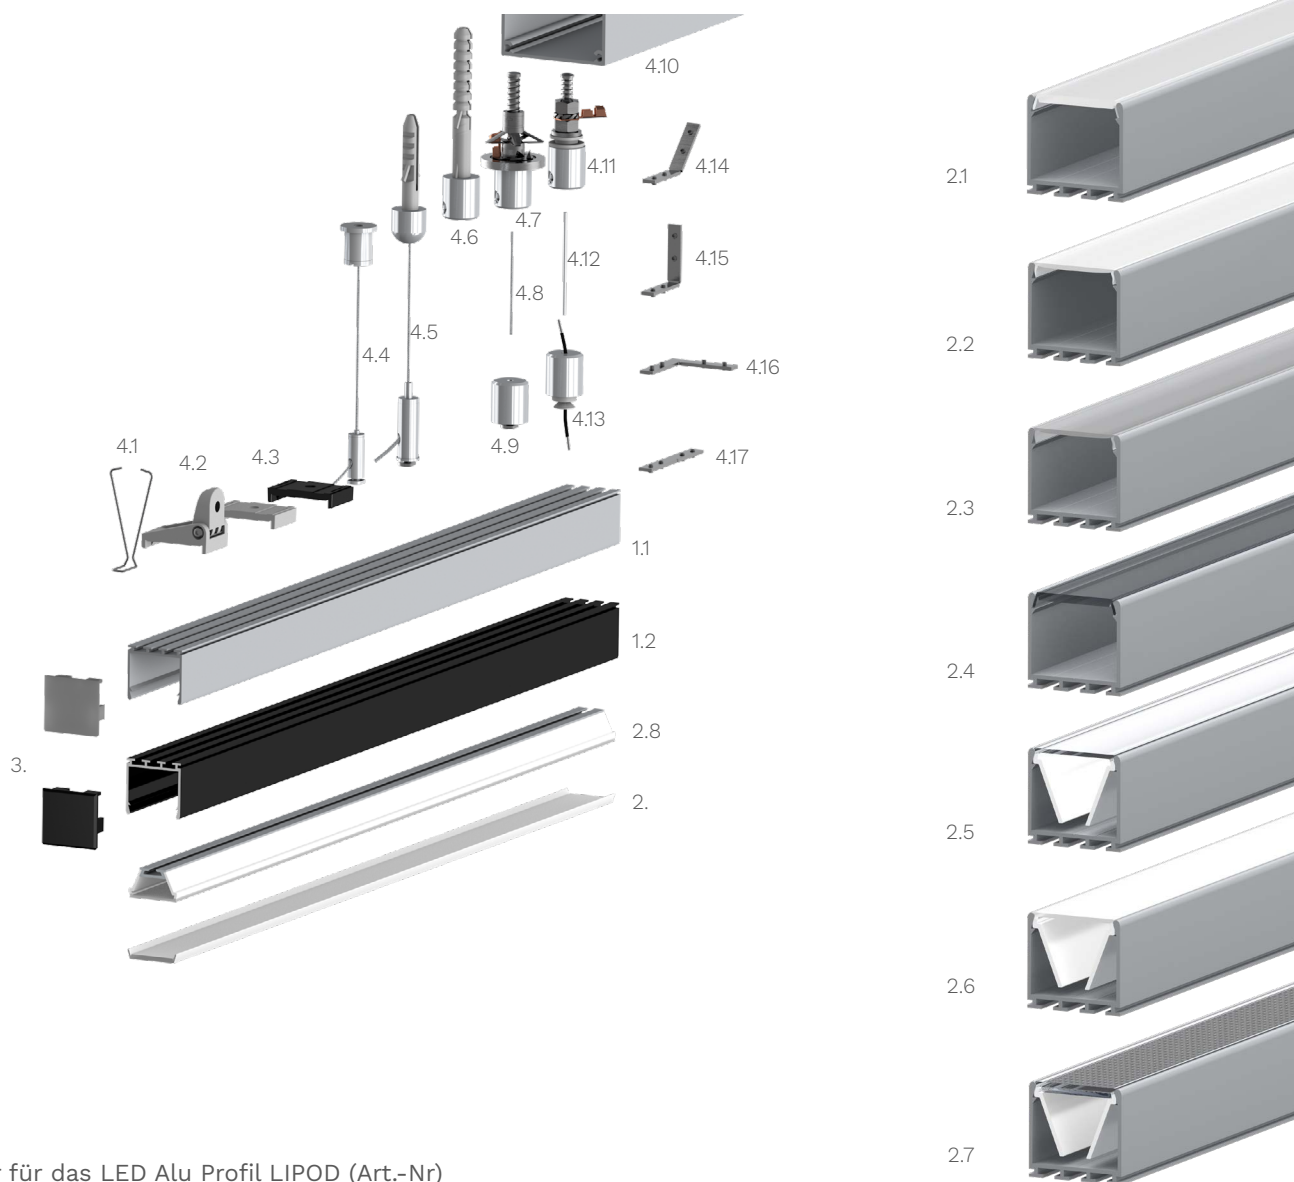

#### Technische Daten LED Alu Profil LIPOD

Oberfläche	alu eloxiert oder schwarz eloxiert
max. Länge	300cm
Montage	Profilträger TEKNIK, Montagekleber, Montageclips, Befestiger, Verschrauben
Lieferumfang	LED Alu Profil, gewählte Abdeckung

#### Technische Daten Abdeckungen für LED Alu Profil LIPOD

Montage	Abdeckung zum Einclipsen
ABD HS22-O	HS hochglanz opal, UV beständig 73% Lichtdurchlässigkeit
ABD MATT22	matt opal, 65% Lichtdurchlässigkeit
ABD HS22-K	HS klar, UV beständig 95% Lichtdurchlässigkeit
ABD SAT22	satiniert, UV beständig, 90% Lichtdurchlässigkeit
ABD COEX-K	COEX klar 90% Lichtdurchlässigkeit
ABD COEX-O	COEX opal 80% Lichtdurchlässigkeit
ABD COEX-P	COEX prisma 85% Lichtdurchlässigkeit