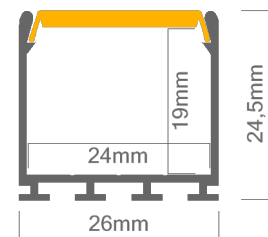

#### Technische Daten LED Alu Profil LIPOD

Oberfläche	alu eloxiert oder schwarz eloxiert
max. Länge	300cm
Montage	Profilträger TEKNIK, Montagekleber, Montageclips, Befestiger, Verschrauben
Lieferumfang	LED Alu Profil, gewählte Abdeckung

#### Technische Daten Abdeckungen für LED Alu Profil LIPOD

Montage	Abdeckung zum Einclipsen
ABD HS22-O	HS hochglanz opal, UV beständig 73% Lichtdurchlässigkeit
ABD MATT22	matt opal, 65% Lichtdurchlässigkeit
ABD HS22-K	HS klar, UV beständig 95% Lichtdurchlässigkeit
ABD SAT22	satiniert, UV beständig, 90% Lichtdurchlässigkeit
ABD COEX-K	COEX klar 90% Lichtdurchlässigkeit
ABD COEX-O	COEX opal 80% Lichtdurchlässigkeit
ABD COEX-P	COEX prisma 85% Lichtdurchlässigkeit