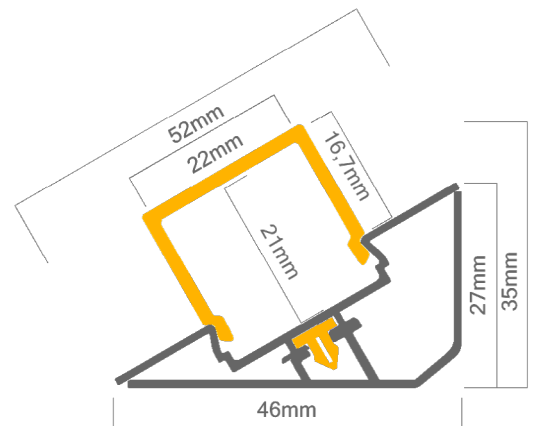

Technische Daten LED Alu Profil LOC-E

Oberfläche	alu eloxiert (Profil) alu roh (Montageschiene)
max. Länge	300cm
Montage	Montagekleber, doppelseitiges Klebeband, Verschrauben
Lieferumfang	LED Alu Profil, gewählte Abdeckung

Technische Daten Abdeckungen für LED Alu Profil LOC-E

Montage	Abdeckung zum Einclippen
ABD E22-O	eckige Abdeckung opal, UV beständig 50% Lichtdurchlässigkeit
ABD E22-S	eckige Abdeckung satiniert, UV beständig 88% Lichtdurchlässigkeit