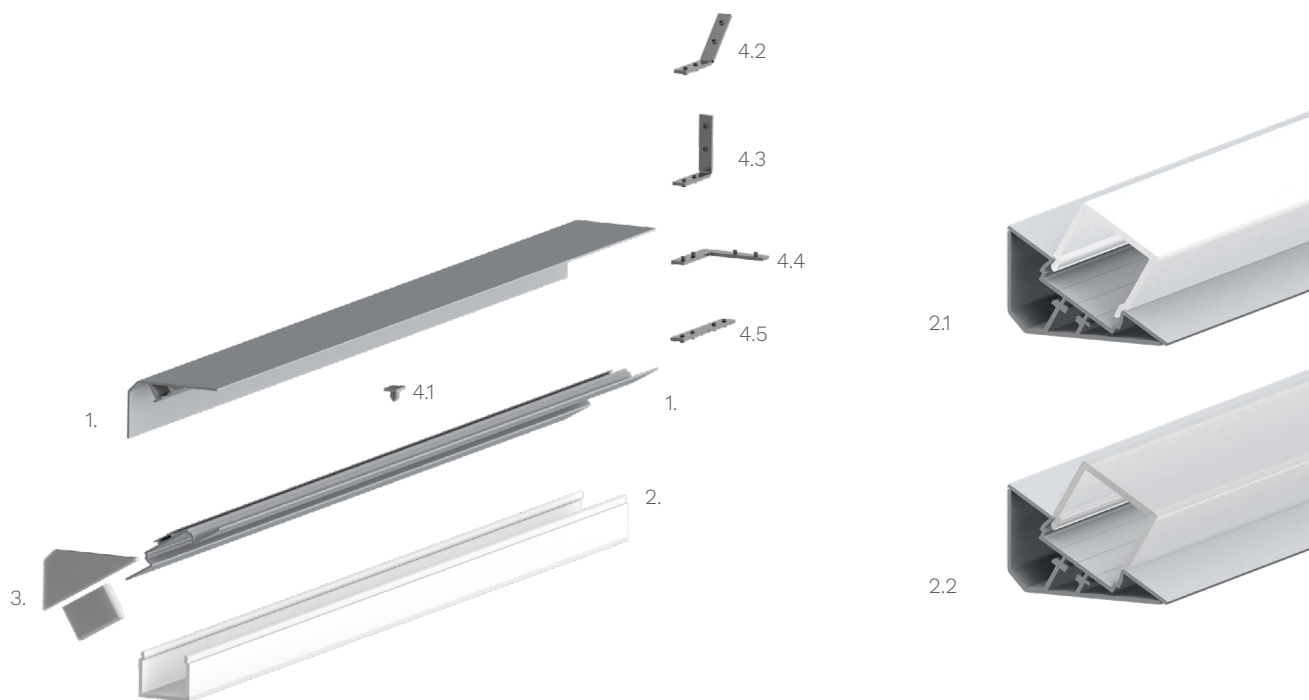

Technische Daten LED Alu Profil LOC-E

Oberfläche	alu eloxiert (Profil) alu roh (Montageschiene)
max. Länge	300cm
Montage	Montagekleber, doppelseitiges Klebeband, Verschrauben
Lieferumfang	LED Alu Profil, gewählte Abdeckung

Technische Daten Abdeckungen für LED Alu Profil LOC-E

Montage	Abdeckung zum Einclippen
ABD E22-O	eckige Abdeckung opal, UV beständig 50% Lichtdurchlässigkeit
ABD E22-S	eckige Abdeckung satiniert, UV beständig 88% Lichtdurchlässigkeit

Zubehör für das LED Alu Profil LOC-E (Art.-Nr)

1.	LED Alu Profil LOC-E (Alu Profil LOC-E) (ohne Abdeckung)	18,00€ /m	4.1	Einraster für LED Profil LOC (14946)	0,49€ /Stk
2.	Abdeckungen		4.2	Eckverbinder für LED Alu Deckenprofile 135 Grad vertikal (16017)	2,50€ /Stk
2.1	eckige Abdeckung opal (ABD E22-O)	13,90€ /m	4.3	Eckverbinder für LED Deckenprofile 90 Grad vertikal (16018)	2,50€ /Stk
2.2	eckige Abdeckung satiniert (ABD E22-S)	13,90€ /m	4.4	Eckverbinder für LED Alu Deckenprofile 90 Grad (16016)	2,50€ /Stk
3.	Endkappen LOC-E aus Kunststoff (16726)	3,99€ /Paar	4.5	Verbinder für LED Alu Deckenprofile (16010)	2,50€ /Stk