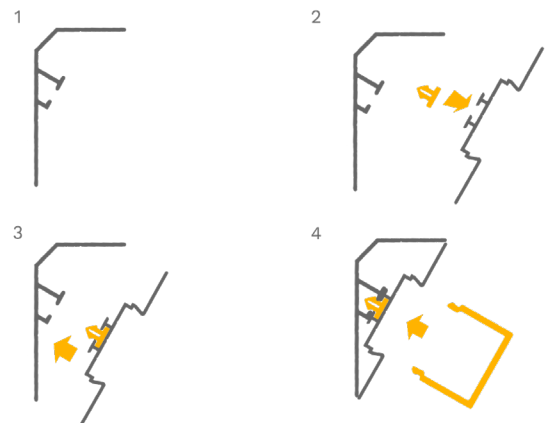

Technische Daten LED Alu Profil LOC-E

Oberfläche	alu eloxiert (Profil) alu roh (Montageschiene)
max. Länge	300cm
Montage	Montagekleber, doppelseitiges Klebeband, Verschrauben
Lieferumfang	LED Alu Profil, gewählte Abdeckung

Technische Daten Abdeckungen für LED Alu Profil LOC-E

Montage	Abdeckung zum Einclippen
ABD E22-O	eckige Abdeckung opal, UV beständig 50% Lichtdurchlässigkeit
ABD E22-S	eckige Abdeckung satiniert, UV beständig 88% Lichtdurchlässigkeit