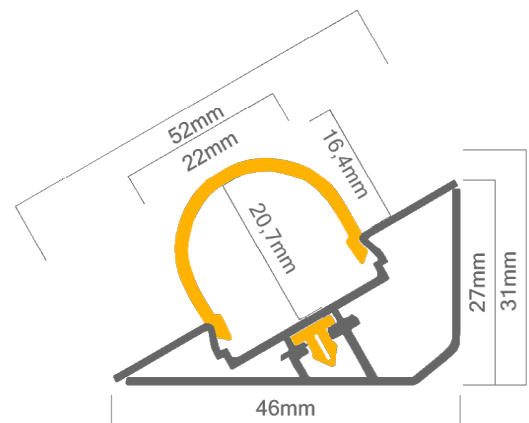

#### Technische Daten LED Alu Profil LOC-R

Oberfläche	alu eloxiert (Profil) alu roh (Montageschiene)
max. Länge	300cm
Montage	Montagekleber, doppelseitiges Klebeband, Verschrauben
Lieferumfang	LED Alu Profil, runde Abdeckung

#### Technische Daten Abdeckungen für LED Alu Profil LOC-R

Montage	Abdeckung zum Einclippen
ABD R22-O	runde Abdeckung opal, UV beständig 50% Lichtdurchlässigkeit

Zubehör für das LED Alu Profil LOC-R (Art.-Nr)

1.	LED Alu Profil LOC-R (Alu Profil LOC-R) (ohne Abdeckung)	18,00€ /m	4.2	Eckverbinder für LED Alu Deckenprofile 135 Grad vertikal (16017)	2,50€ /Stk
2.	Abdeckungen		4.3	Eckverbinder für LED Deckenprofile 90 Grad vertikal (16018)	2,50€ /Stk
2.1	runde Abdeckung opal (ABD R22-O)	12,90€ /m	4.4	Eckverbinder für LED Alu Deckenprofile 90 Grad (16016)	2,50€ /Stk
3.	Endkappen LOC-R aus Kunststoff (14945)	3,99€ /Paar	4.5	Verbinder für LED Alu Deckenprofile (16010)	2,50€ /Stk
4.1	Einraster für LED Profil LOC (14946)	0,49€ /Stk			