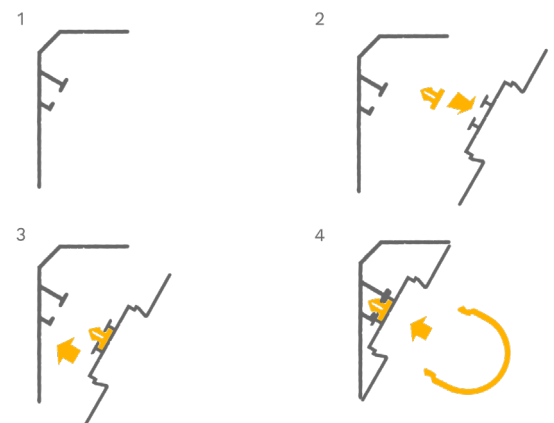

#### Technische Daten LED Alu Profil LOC-R

Oberfläche	alu eloxiert (Profil) alu roh (Montageschiene)
max. Länge	300cm
Montage	Montagekleber, doppelseitiges Klebeband, Verschrauben
Lieferumfang	LED Alu Profil, runde Abdeckung

#### Technische Daten Abdeckungen für LED Alu Profil LOC-R

Montage	Abdeckung zum Einclippen
ABD R22-O	runde Abdeckung opal, UV beständig 50% Lichtdurchlässigkeit

Zubehör für das LED Alu Profil LOC-R (Art.-Nr)

1.	LED Alu Profil LOC-R (Alu Profil LOC-R) (ohne Abdeckung)	18,00€ /m	4.2	Eckverbinder für LED Alu Deckenprofile 135 Grad vertikal (16017)	2,50€ /Stk
2.	Abdeckungen		4.3	Eckverbinder für LED Deckenprofile 90 Grad vertikal (16018)	2,50€ /Stk
2.1	runde Abdeckung opal (ABD R22-O)	12,90€ /m	4.4	Eckverbinder für LED Alu Deckenprofile 90 Grad (16016)	2,50€ /Stk
3.	Endkappen LOC-R aus Kunststoff (14945)	3,99€ /Paar	4.5	Verbinder für LED Alu Deckenprofile (16010)	2,50€ /Stk
4.1	Einraster für LED Profil LOC (14946)	0,49€ /Stk			