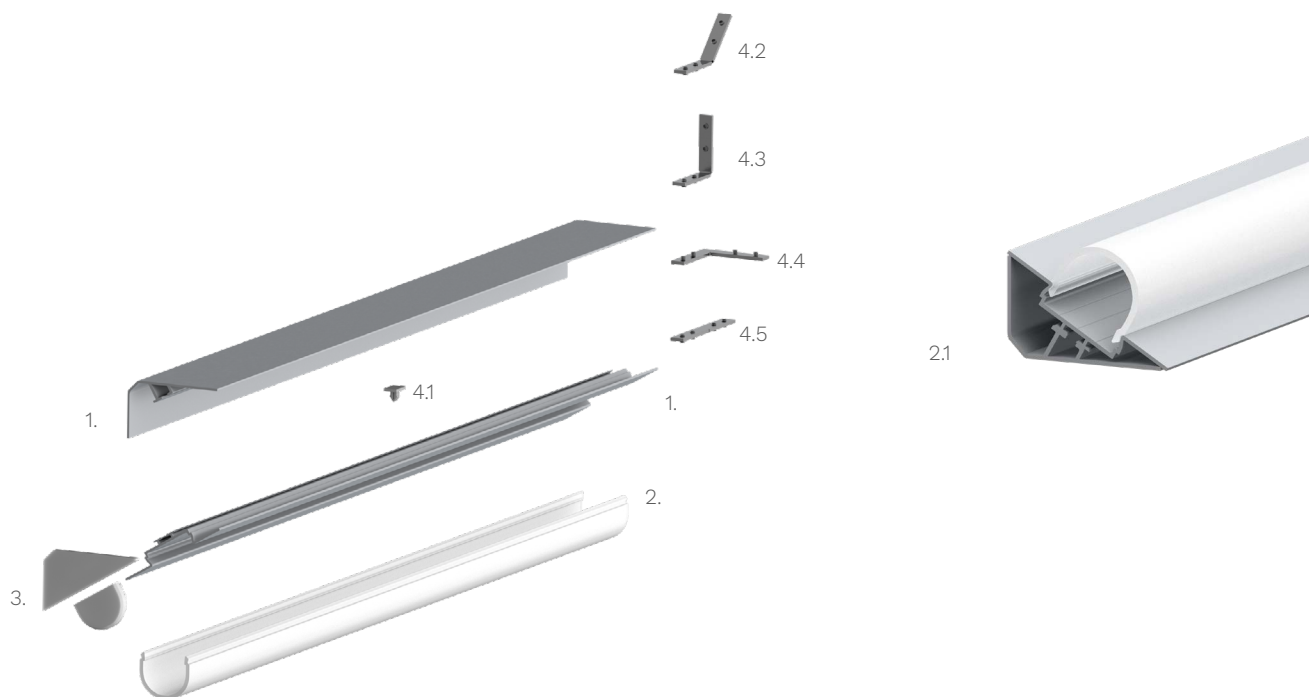

#### Technische Daten LED Alu Profil LOC-R

Oberfläche	alu eloxiert (Profil) alu roh (Montageschiene)
max. Länge	300cm
Montage	Montagekleber, doppelseitiges Klebeband, Verschrauben
Lieferumfang	LED Alu Profil, runde Abdeckung

#### Technische Daten Abdeckungen für LED Alu Profil LOC-R

Montage	Abdeckung zum Einclippen
ABD R22-O	runde Abdeckung opal, UV beständig 50% Lichtdurchlässigkeit

Zubehör für das LED Alu Profil LOC-R (Art.-Nr)

1.	LED Alu Profil LOC-R (Alu Profil LOC-R) (ohne Abdeckung)	18,00€ /m	4.2	Eckverbinder für LED Alu Deckenprofile 135 Grad vertikal (16017)	2,50€ /Stk
2.	Abdeckungen		4.3	Eckverbinder für LED Deckenprofile 90 Grad vertikal (16018)	2,50€ /Stk
2.1	runde Abdeckung opal (ABD R22-O)	12,90€ /m	4.4	Eckverbinder für LED Alu Deckenprofile 90 Grad (16016)	2,50€ /Stk
3.	Endkappen LOC-R aus Kunststoff (14945)	3,99€ /Paar	4.5	Verbinder für LED Alu Deckenprofile (16010)	2,50€ /Stk
4.1	Einraster für LED Profil LOC (14946)	0,49€ /Stk			