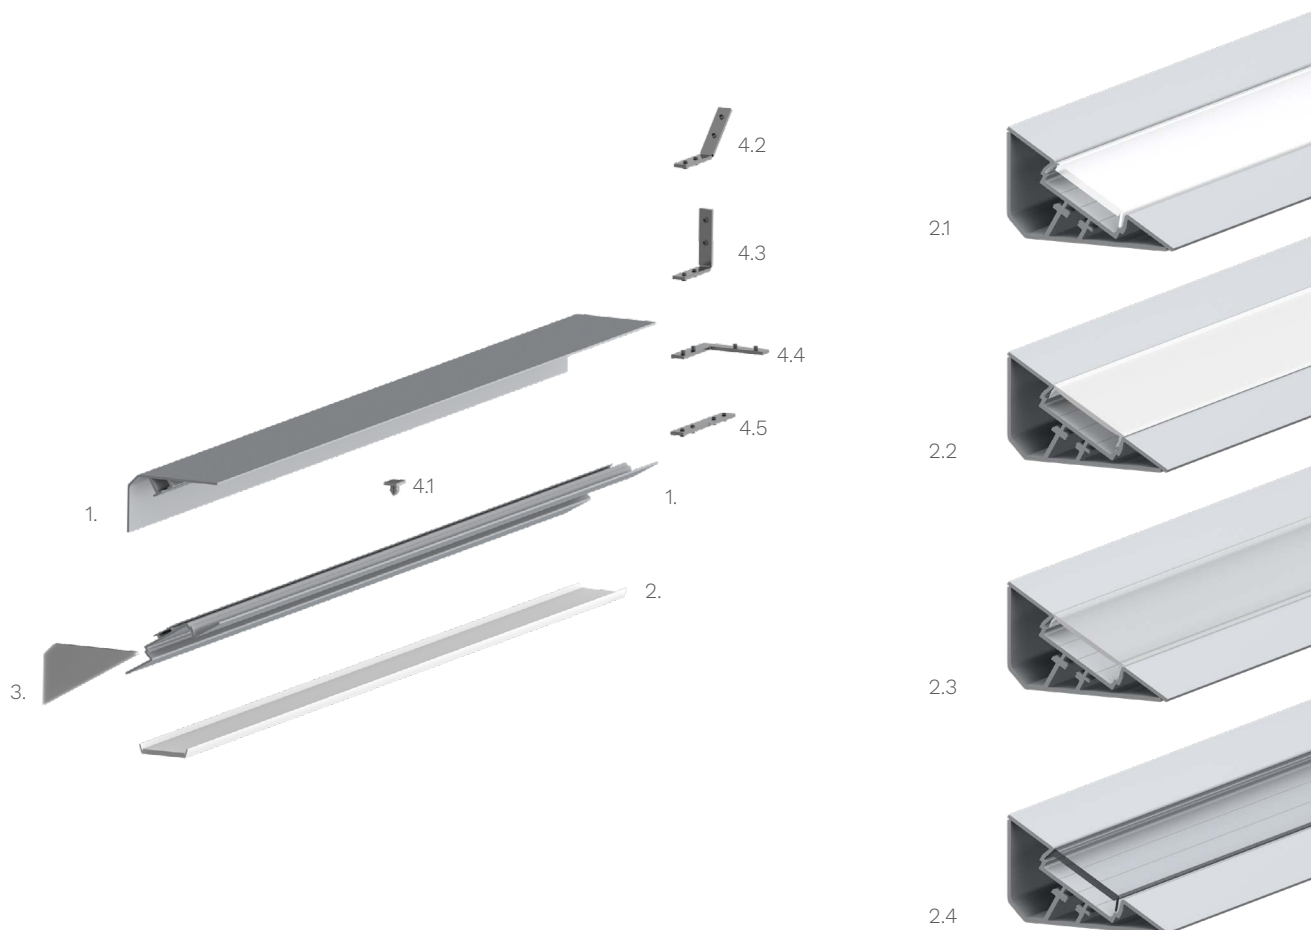

Technische Daten LED Alu Profil LOC

Oberfläche	alu eloxiert (Profil) alu roh (Montageschiene)
max. Länge	300cm
Montage	Montagekleber, doppelseitiges Klebeband, Verschrauben
Lieferumfang	LED Alu Profil, gewählte Abdeckung

Technische Daten Abdeckungen für LED Alu Profil LOC

Montage	Abdeckung zum Einclipsen
ABD HS22-O	HS hochglanz opal, UV beständig 73% Lichtdurchlässigkeit
ABD MATT22	matt opal, 65% Lichtdurchlässigkeit
ABD HS22-K	HS klar, UV beständig 95% Lichtdurchlässigkeit
ABD SAT22	satiniert, UV beständig, 90% Lichtdurchlässigkeit

Zubehör für das LED Alu Profil LOC (Art.-Nr)

1.	LED Alu Profil LOC (Alu Profil LOC) (ohne Abdeckung)	18,00€ /m	3.	Endkappen LOC aus Kunststoff (14944)	1,99€ /Paar
2.	Abdeckungen		4.1	Einraster für LED Profil LOC (14946)	0,49€ /Stk
2.1	Abdeckung HS hochglanz opal (ABD HS22-O)	7,90€ /m	4.2	Eckverbinder für LED Alu Deckenprofile 135 Grad vertikal (16017)	2,50€ /Stk
2.2	Abdeckung matt opal (ABD MATT22)	7,50€ /m	4.3	Eckverbinder für LED Deckenprofile 90 Grad vertikal (16018)	2,50€ /Stk
2.3	Abdeckung satiniert (ABD SAT22)	7,50€ /m	4.4	Eckverbinder für LED Alu Deckenprofile 90 Grad (16016)	2,50€ /Stk
2.4	Abdeckung HS klar (ABD HS22-K)	7,90€ /m	4.5	Verbinder für LED Alu Deckenprofile (16010)	2,50€ /Stk