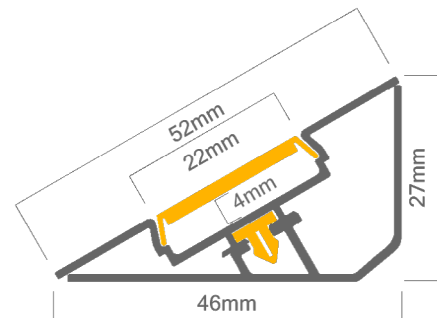

Technische Daten LED Alu Profil LOC

Oberfläche	alu eloxiert (Profil) alu roh (Montageschiene)
max. Länge	300cm
Montage	Montagekleber, doppelseitiges Klebeband, Verschrauben
Lieferumfang	LED Alu Profil, gewählte Abdeckung

Technische Daten Abdeckungen für LED Alu Profil LOC

Montage	Abdeckung zum Einclipsen
ABD HS22-O	HS hochglanz opal, UV beständig 73% Lichtdurchlässigkeit
ABD MATT22	matt opal, 65% Lichtdurchlässigkeit
ABD HS22-K	HS klar, UV beständig 95% Lichtdurchlässigkeit
ABD SAT22	satiniert, UV beständig, 90% Lichtdurchlässigkeit