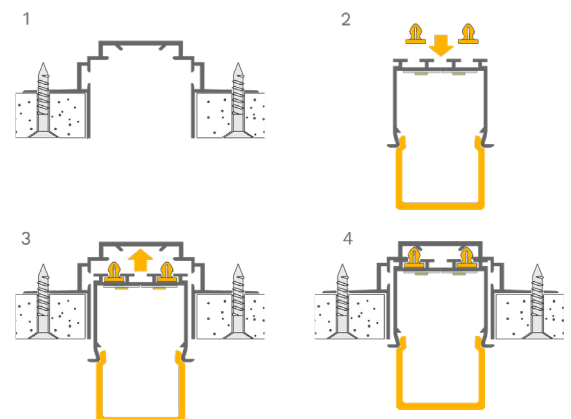

Technische Daten LED Alu Profil LOKOM-E

Oberfläche	alu eloxiert
max. Länge	300cm
Montage	Profilträger TEKNIK, Montagekleber, Verschrauben
Lieferumfang	LED Alu Profil, gewählte Abdeckung

Technische Daten Abdeckungen für LED Alu Profil LOKOM-E

Montage	Abdeckung zum Einclippen
ABD E22-O	eckige Abdeckung opal, UV beständig 50% Lichtdurchlässigkeit
ABD E22-S	eckige Abdeckung satiniert, UV beständig 88% Lichtdurchlässigkeit

Zubehör für das LED Alu Profil LOKOM-E (Art.-Nr)

1.	LED Alu Profil LOKOM-E (Alu Profil LOKOM-E) (ohne Abdeckung)	13,50€ /m	4.2	Einraster für LED Profil LOKOM (14946)	0,49€ /Stk
2.	Abdeckungen		4.3	Eckverbinder für LED Alu Deckenprofile 135 Grad vertikal (16017)	2,50€ /Stk
2.1	eckige Abdeckung opal (ABD E22-O)	13,90€ /m	4.4	Eckverbinder für LED Deckenprofile 90 Grad vertikal (16018)	2,50€ /Stk
2.2	eckige Abdeckung satiniert (ABD E22-S)	13,90€ /m	4.5	Eckverbinder für LED Alu Deckenprofile 90 Grad (16016)	2,50€ /Stk
3.	Endkappe LOKOM-E aus Kunststoff (16725)	1,99€ /Stk	4.6	Verbinder für LED Alu Deckenprofile (16010)	2,50€ /Stk
4.1	Profilträger für LED Profil LOKOM (TEKNIK ZM)	10,00€ /m			