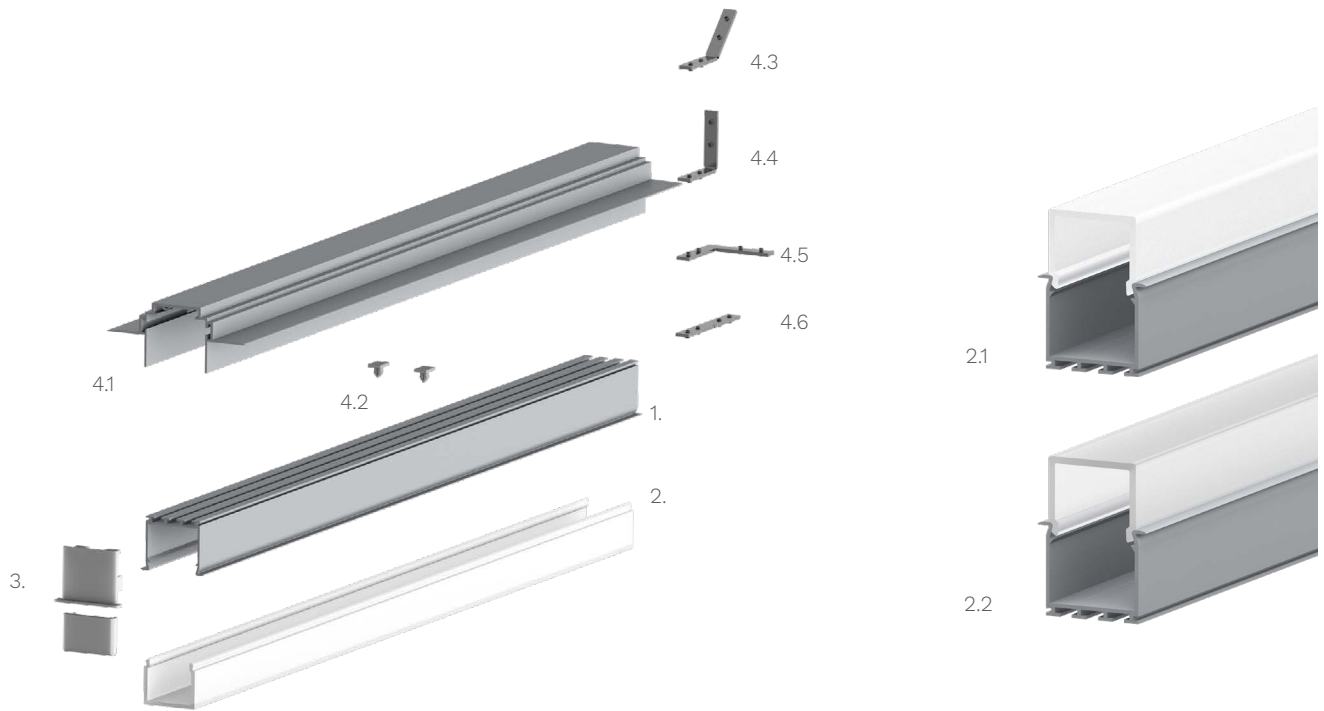

Technische Daten LED Alu Profil LOKOM-E

Oberfläche	alu eloxiert
max. Länge	300cm
Montage	Profilträger TEKNIK, Montagekleber, Verschrauben
Lieferumfang	LED Alu Profil, gewählte Abdeckung

Technische Daten Abdeckungen für LED Alu Profil LOKOM-E

Montage	Abdeckung zum Einclippen
ABD E22-O	eckige Abdeckung opal, UV beständig 50% Lichtdurchlässigkeit
ABD E22-S	eckige Abdeckung satiniert, UV beständig 88% Lichtdurchlässigkeit

Zubehör für das LED Alu Profil LOKOM-E (Art.-Nr)

1.	LED Alu Profil LOKOM-E (Alu Profil LOKOM-E) (ohne Abdeckung)	13,50€ /m	4.2	Einraster für LED Profil LOKOM (14946)	0,49€ /Stk
2.	Abdeckungen		4.3	Eckverbinder für LED Alu Deckenprofile 135 Grad vertikal (16017)	2,50€ /Stk
2.1	eckige Abdeckung opal (ABD E22-O)	13,90€ /m	4.4	Eckverbinder für LED Deckenprofile 90 Grad vertikal (16018)	2,50€ /Stk
2.2	eckige Abdeckung satiniert (ABD E22-S)	13,90€ /m	4.5	Eckverbinder für LED Alu Deckenprofile 90 Grad (16016)	2,50€ /Stk
3.	Endkappe LOKOM-E aus Kunststoff (16725)	1,99€ /Stk	4.6	Verbinder für LED Alu Deckenprofile (16010)	2,50€ /Stk
4.1	Profilträger für LED Profil LOKOM (TEKNIK ZM)	10,00€ /m			