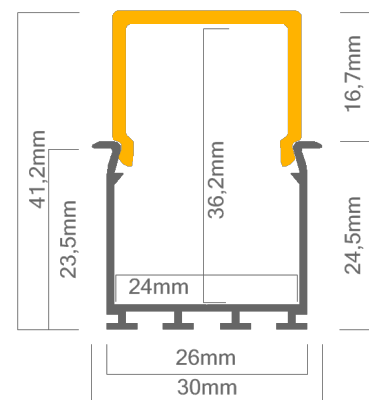

Technische Daten LED Alu Profil LOKOM-E

Oberfläche	alu eloxiert
max. Länge	300cm
Montage	Profilträger TEKNIK, Montagekleber, Verschrauben
Lieferumfang	LED Alu Profil, gewählte Abdeckung

Technische Daten Abdeckungen für LED Alu Profil LOKOM-E

Montage	Abdeckung zum Einclippen
ABD E22-O	eckige Abdeckung opal, UV beständig 50% Lichtdurchlässigkeit
ABD E22-S	eckige Abdeckung satiniert, UV beständig 88% Lichtdurchlässigkeit

Zubehör für das LED Alu Profil LOKOM-E (Art.-Nr)