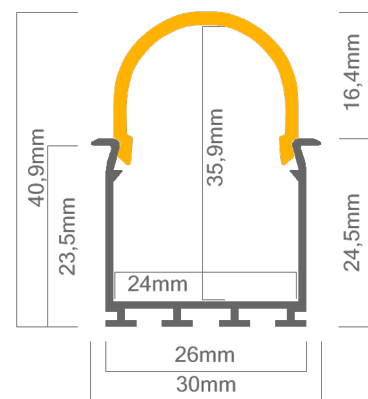

#### Technische Daten LED Alu Profil LOKOM-R

Oberfläche	alu eloxiert
max. Länge	300cm
Montage	Profilträger TEKNIK, Montagekleber, Verschrauben
Lieferumfang	LED Alu Profil, runde Abdeckung

#### Technische Daten Abdeckungen für LED Alu Profil LOKOM-R

Montage	Abdeckung zum Einclippen
ABD R22-O	runde Abdeckung opal, UV beständig 50% Lichtdurchlässigkeit

Zubehör für das LED Alu Profil LOKOM-R (Art.-Nr)