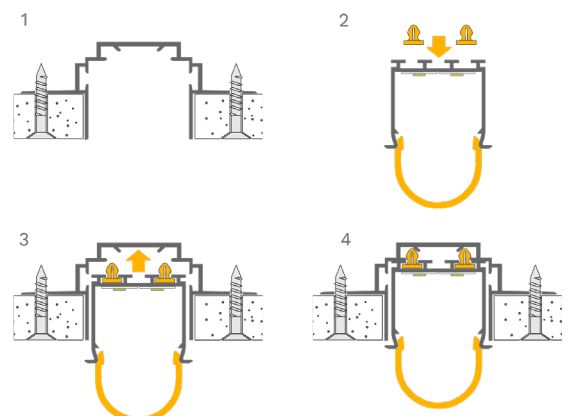

#### Technische Daten LED Alu Profil LOKOM-R

Oberfläche	alu eloxiert
max. Länge	300cm
Montage	Profilträger TEKNIK, Montagekleber, Verschrauben
Lieferumfang	LED Alu Profil, runde Abdeckung

#### Technische Daten Abdeckungen für LED Alu Profil LOKOM-R

Montage	Abdeckung zum Einclippen
ABD R22-O	runde Abdeckung opal, UV beständig 50% Lichtdurchlässigkeit

Zubehör für das LED Alu Profil LOKOM-R (Art.-Nr)

1.	LED Alu Profil LOKOM-R (Alu Profil LOKOM-R) (ohne Abdeckung)	13,50€ /m	4.2	Einraster für LED Profil LOKOM (14946)	0,49€ /Stk
2.	Abdeckungen		4.3	Eckverbinder für LED Alu Deckenprofile 135 Grad vertikal (16017)	2,50€ /Stk
2.1	runde Abdeckung opal (ABD R22-O)	12,90€ /m	4.4	Eckverbinder für LED Deckenprofile 90 Grad vertikal (16018)	2,50€ /Stk
3.	Endkappe LOKOM-R aus Kunststoff (14965)	1,99€ /Stk	4.5	Eckverbinder für LED Alu Deckenprofile 90 Grad (16016)	2,50€ /Stk
4.1	Profilträger für LED Profil LOKOM (TEKNIK ZM)	10,00€ /m	4.6	Verbinder für LED Alu Deckenprofile (16010)	2,50€ /Stk