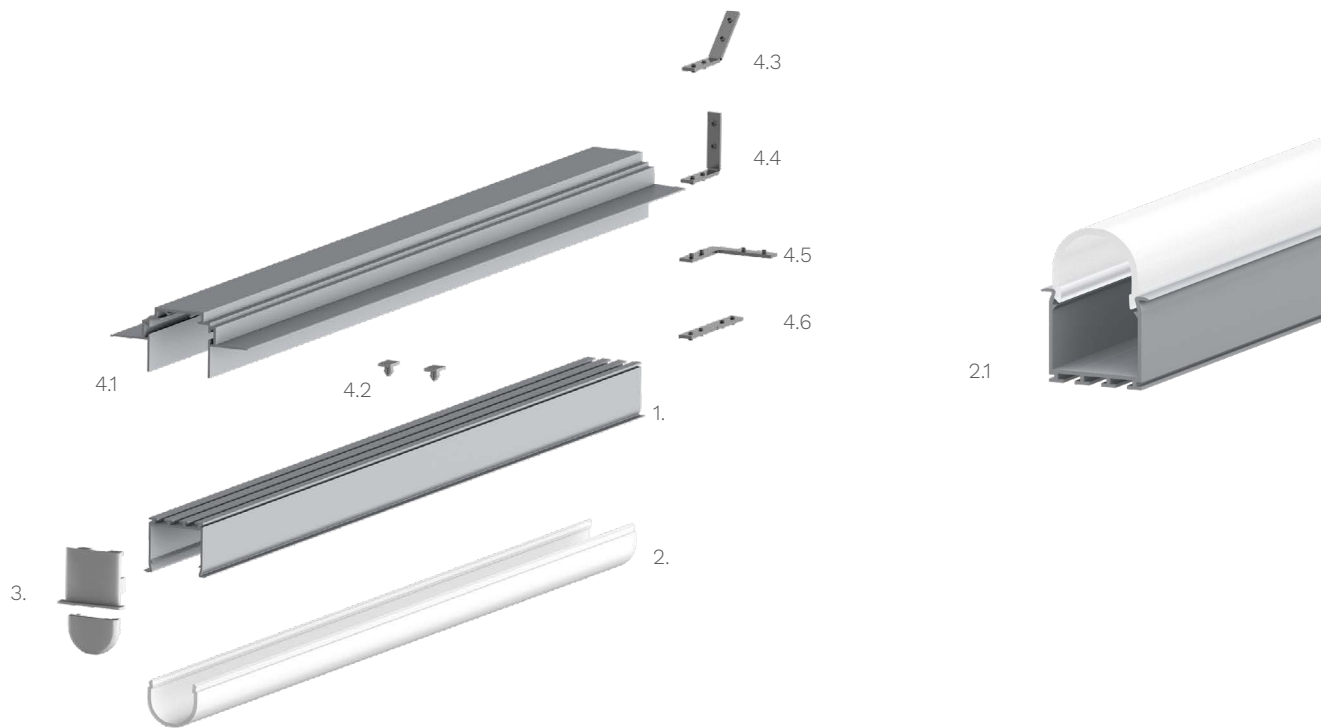

#### Technische Daten LED Alu Profil LOKOM-R

Oberfläche	alu eloxiert
max. Länge	300cm
Montage	Profilträger TEKNIK, Montagekleber, Verschrauben
Lieferumfang	LED Alu Profil, runde Abdeckung

#### Technische Daten Abdeckungen für LED Alu Profil LOKOM-R

Montage	Abdeckung zum Einclippen
ABD R22-O	runde Abdeckung opal, UV beständig 50% Lichtdurchlässigkeit

Zubehör für das LED Alu Profil LOKOM-R (Art.-Nr)

1.	LED Alu Profil LOKOM-R (Alu Profil LOKOM-R) (ohne Abdeckung)	13,50€ /m	4.2	Einraster für LED Profil LOKOM (14946)	0,49€ /Stk
2.	Abdeckungen		4.3	Eckverbinder für LED Alu Deckenprofile 135 Grad vertikal (16017)	2,50€ /Stk
2.1	runde Abdeckung opal (ABD R22-O)	12,90€ /m	4.4	Eckverbinder für LED Deckenprofile 90 Grad vertikal (16018)	2,50€ /Stk
3.	Endkappe LOKOM-R aus Kunststoff (14965)	1,99€ /Stk	4.5	Eckverbinder für LED Alu Deckenprofile 90 Grad (16016)	2,50€ /Stk
4.1	Profilträger für LED Profil LOKOM (TEKNIK ZM)	10,00€ /m	4.6	Verbinder für LED Alu Deckenprofile (16010)	2,50€ /Stk