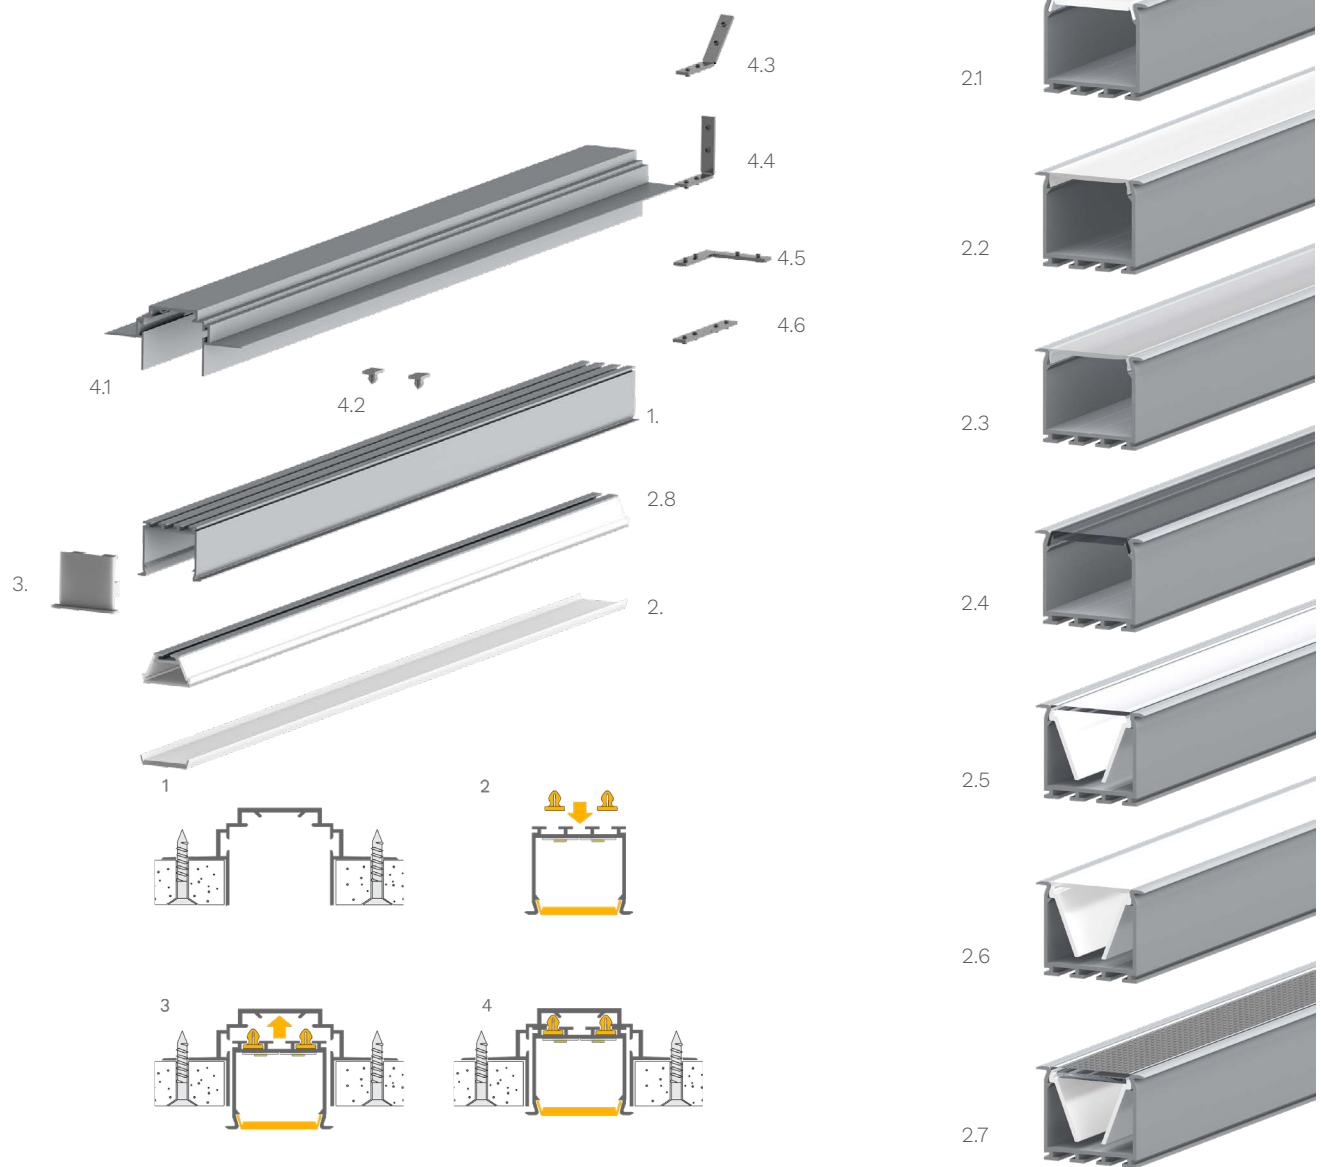

#### Technische Daten LED Alu Profil LOKOM

Oberfläche	alu eloxiert
max. Länge	300cm
Montage	Profilträger TEKNIK, Montagekleber, Verschrauben
Lieferumfang	LED Alu Profil, gewählte Abdeckung

#### Technische Daten Abdeckungen für LED Alu Profil LOKOM

Montage	Abdeckung zum Einclippen
ABD HS22-O	HS hochglanz opal, UV beständig 73% Lichtdurchlässigkeit
ABD MATT22	matt opal, 65% Lichtdurchlässigkeit
ABD HS22-K	HS klar, UV beständig 95% Lichtdurchlässigkeit
ABD SAT22	satiniert, UV beständig, 90% Lichtdurchlässigkeit
ABD COEX-K	COEX klar 90% Lichtdurchlässigkeit
ABD COEX-O	COEX opal 80% Lichtdurchlässigkeit
ABD COEX-P	COEX prisma 85% Lichtdurchlässigkeit

Zubehör für das LED Alu Profil LOKOM (Art.-Nr)

1.	LED Alu Profil LOKOM (Alu Profil LOKOM) (ohne Abdeckung)	13,50€ /m	2.8	LED Alu Lichtleiste LS12 (LS12) (inkl. COEX12 Abdeckung)	14,50€ /m
2.	Abdeckungen		3.	Endkappe LOKOM aus Kunststoff (14960)	1,49€ /Stk
2.1	Abdeckung HS hochglanz opal (ABD HS22-O)	7,90€ /m	4.1	Profilträger für LED Profil LOKOM (TEKNIK ZM)	10,00€ /m
2.2	Abdeckung matt opal (ABD MATT22)	7,50€ /m	4.2	Einraster für LED Profil LOKOM (14946)	0,49€ /Stk
2.3	Abdeckung satiniert (ABD SAT22)	7,50€ /m	4.3	Eckverbinder für LED Alu Deckenprofile 135 Grad vertikal (16017)	2,50€ /Stk
2.4	Abdeckung HS klar (ABD HS22-K)	7,90€ /m	4.4	Eckverbinder für LED Deckenprofile 90 Grad vertikal (16018)	2,50€ /Stk
2.5	Abdeckung COEX klar (ABD COEX-K)	10,50€ /m	4.5	Eckverbinder für LED Alu Deckenprofile 90 Grad (16016)	2,50€ /Stk
2.6	Abdeckung COEX opal (ABD COEX-O)	10,50€ /m	4.6	Verbinder für LED Alu Deckenprofile (16010)	2,50€ /Stk
2.7	Abdeckung COEX prisma (ABD COEX-P)	12,50€ /m			