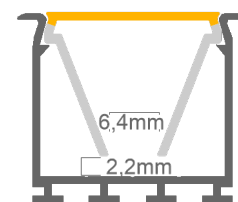

#### Technische Daten LED Alu Profil LOKOM

Oberfläche	alu eloxiert
max. Länge	300cm
Montage	Profilträger TEKNIK, Montagekleber, Verschrauben
Lieferumfang	LED Alu Profil, gewählte Abdeckung

#### Technische Daten Abdeckungen für LED Alu Profil LOKOM

Montage	Abdeckung zum Einclippen
ABD HS22-O	HS hochglanz opal, UV beständig 73% Lichtdurchlässigkeit
ABD MATT22	matt opal, 65% Lichtdurchlässigkeit
ABD HS22-K	HS klar, UV beständig 95% Lichtdurchlässigkeit
ABD SAT22	satiniert, UV beständig, 90% Lichtdurchlässigkeit
ABD COEX-K	COEX klar 90% Lichtdurchlässigkeit
ABD COEX-O	COEX opal 80% Lichtdurchlässigkeit
ABD COEX-P	COEX prisma 85% Lichtdurchlässigkeit