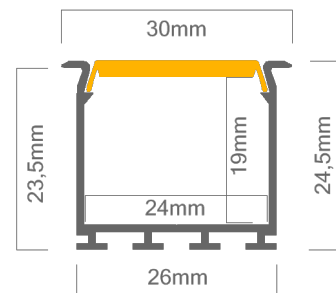

#### Technische Daten LED Alu Profil LOKOM

Oberfläche	alu eloxiert
max. Länge	300cm
Montage	Profilträger TEKNIK, Montagekleber, Verschrauben
Lieferumfang	LED Alu Profil, gewählte Abdeckung

#### Technische Daten Abdeckungen für LED Alu Profil LOKOM

Montage	Abdeckung zum Einclippen
ABD HS22-O	HS hochglanz opal, UV beständig 73% Lichtdurchlässigkeit
ABD MATT22	matt opal, 65% Lichtdurchlässigkeit
ABD HS22-K	HS klar, UV beständig 95% Lichtdurchlässigkeit
ABD SAT22	satiniert, UV beständig, 90% Lichtdurchlässigkeit
ABD COEX-K	COEX klar 90% Lichtdurchlässigkeit
ABD COEX-O	COEX opal 80% Lichtdurchlässigkeit
ABD COEX-P	COEX prisma 85% Lichtdurchlässigkeit