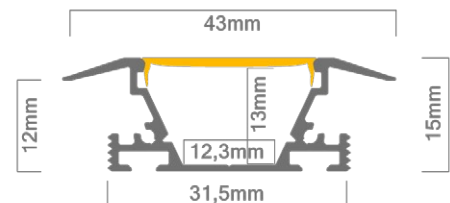

#### Technische Daten LED Alu Profil MOZEL

Oberfläche	alu oder schwarz eloxiert oder pulverbeschichtet weiß (RAL9003)
max. Länge	300cm (alu eloxiert wie auch weiß und schwarz)
Montage	Befestigungsfeder, Verschrauben
Lieferumfang	LED Alu Profil, gewählte Abdeckung

#### Technische Daten Abdeckungen für LED Alu Profil MOZEL

Montage	Abdeckung zum Einclippen
ABD HS22-O	HS hochglanz opal, UV beständig 70% Lichtdurchlässigkeit
ABD LIGER22	LIGER matt opal, 70% Lichtdurchlässigkeit
ABD HS22-K	HS klar, UV beständig 96% Lichtdurchlässigkeit
ABD MUN22-S	satiniert, UV beständig, 95% Lichtdurchlässigkeit