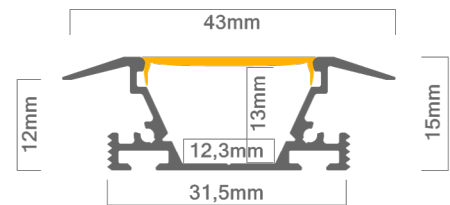

Technische Daten LED Alu Profil MOZEL

| | |
|--------------|---|
| Oberfläche | alu oder schwarz eloxiert oder pulverbeschichtet weiß (RAL9003) |
| max. Länge | 300cm (alu eloxiert wie auch weiß und schwarz) |
| Montage | Befestigungsfeder, Verschrauben |
| Lieferumfang | LED Alu Profil, gewählte Abdeckung |

Technische Daten Abdeckungen für LED Alu Profil MOZEL

| | |
|--------------|---|
| Montage | Abdeckung zum Einclippen |
| ABD HS22-O | HS hochglanz opal, UV beständig 73% Lichtdurchlässigkeit |
| ABD MATT22 | matt opal, 65% Lichtdurchlässigkeit |
| ABD HS22-K | HS klar, UV beständig 95% Lichtdurchlässigkeit |
| ABD SAT22 | satiniert, UV beständig, 90% Lichtdurchlässigkeit |
| ABD COEX12-K | COEX12 klar 90% Lichtdurchlässigkeit |
| ABD COEX12-O | COEX12 opal 80% Lichtdurchlässigkeit |
| ABD COEX12-P | COEX12 prisma 85% Lichtdurchlässigkeit |