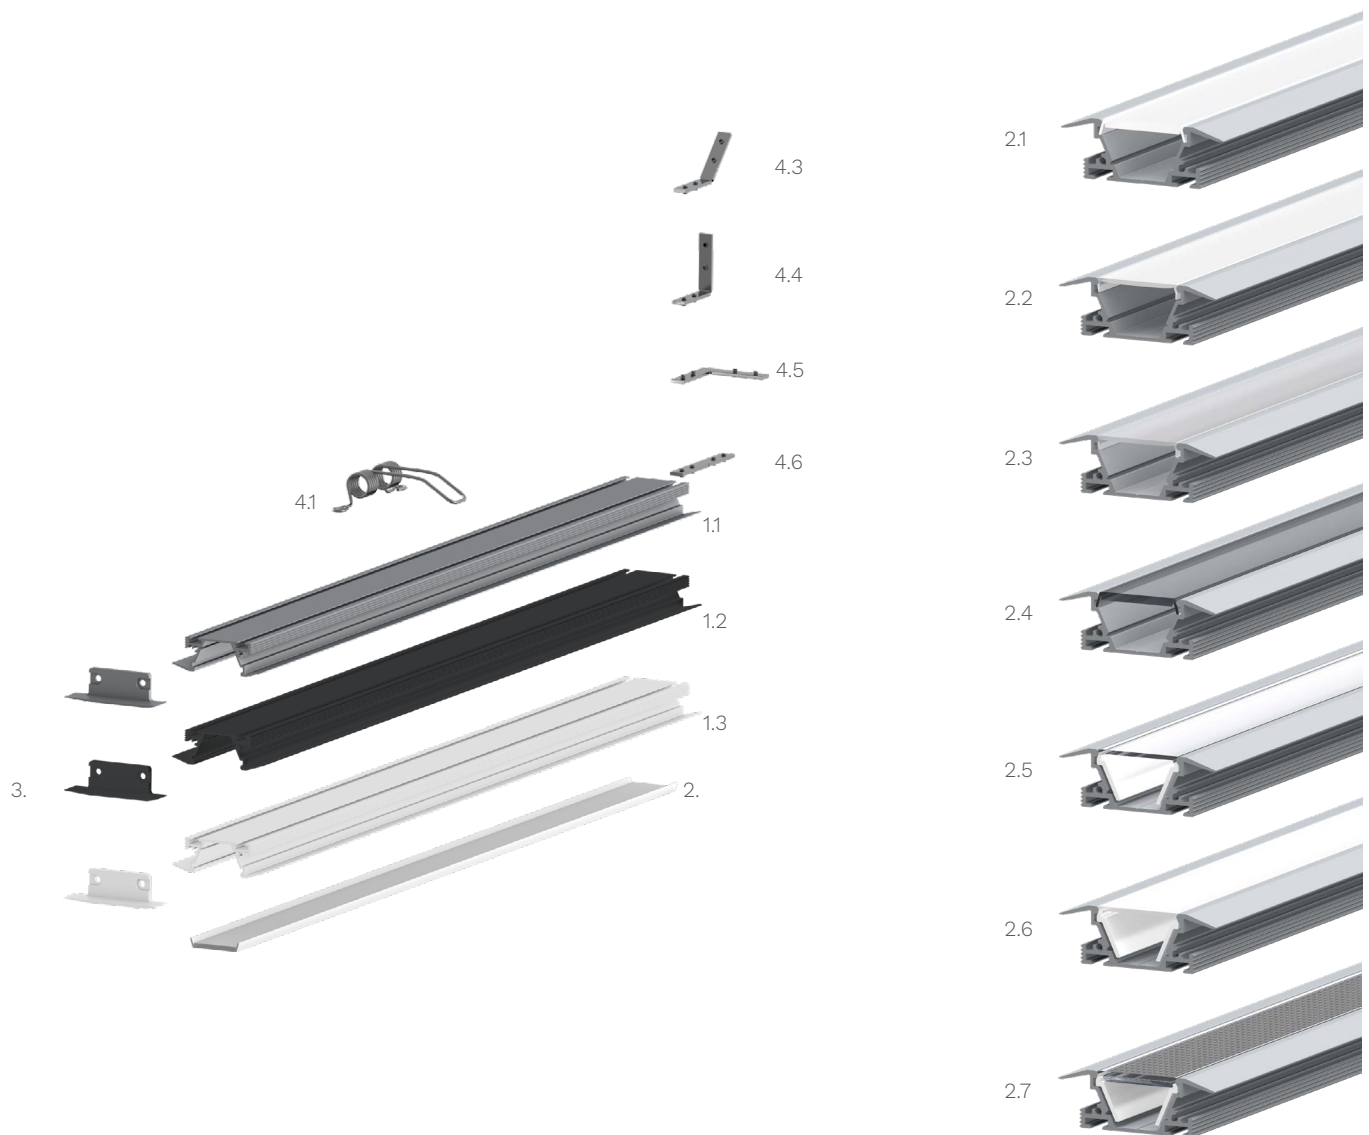

Technische Daten LED Alu Profil MOZEL

| | |
|--------------|---|
| Oberfläche | alu oder schwarz eloxiert oder pulverbeschichtet weiß (RAL9003) |
| max. Länge | 300cm (alu eloxiert wie auch weiß und schwarz) |
| Montage | Befestigungsfeder, Verschrauben |
| Lieferumfang | LED Alu Profil, gewählte Abdeckung |

Technische Daten Abdeckungen für LED Alu Profil MOZEL

| | |
|--------------|---|
| Montage | Abdeckung zum Einclippen |
| ABD HS22-O | HS hochglanz opal, UV beständig 73% Lichtdurchlässigkeit |
| ABD MATT22 | matt opal, 65% Lichtdurchlässigkeit |
| ABD HS22-K | HS klar, UV beständig 95% Lichtdurchlässigkeit |
| ABD SAT22 | satiniert, UV beständig, 90% Lichtdurchlässigkeit |
| ABD COEX12-K | COEX12 klar 90% Lichtdurchlässigkeit |
| ABD COEX12-O | COEX12 opal 80% Lichtdurchlässigkeit |
| ABD COEX12-P | COEX12 prisma 85% Lichtdurchlässigkeit |