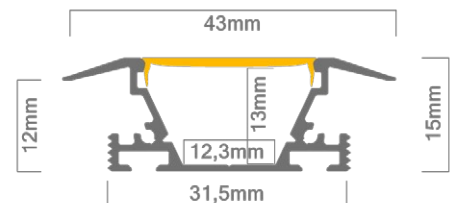

Technische Daten LED Alu Profil MOZEL

Oberfläche	alu oder schwarz eloxiert oder pulverbeschichtet weiß (RAL9003)
max. Länge	300cm (alu eloxiert wie auch weiß und schwarz)
Montage	Befestigungsfeder, Verschrauben
Lieferumfang	LED Alu Profil, gewählte Abdeckung

Technische Daten Abdeckungen für LED Alu Profil MOZEL

Montage	Abdeckung zum Einclippen
ABD HS22-O	HS hochglanz opal, UV beständig 70% Lichtdurchlässigkeit
ABD LIGER22	LIGER matt opal, 70% Lichtdurchlässigkeit
ABD HS22-K	HS klar, UV beständig 96% Lichtdurchlässigkeit
ABD MUN22-S	satiniert, UV beständig, 95% Lichtdurchlässigkeit