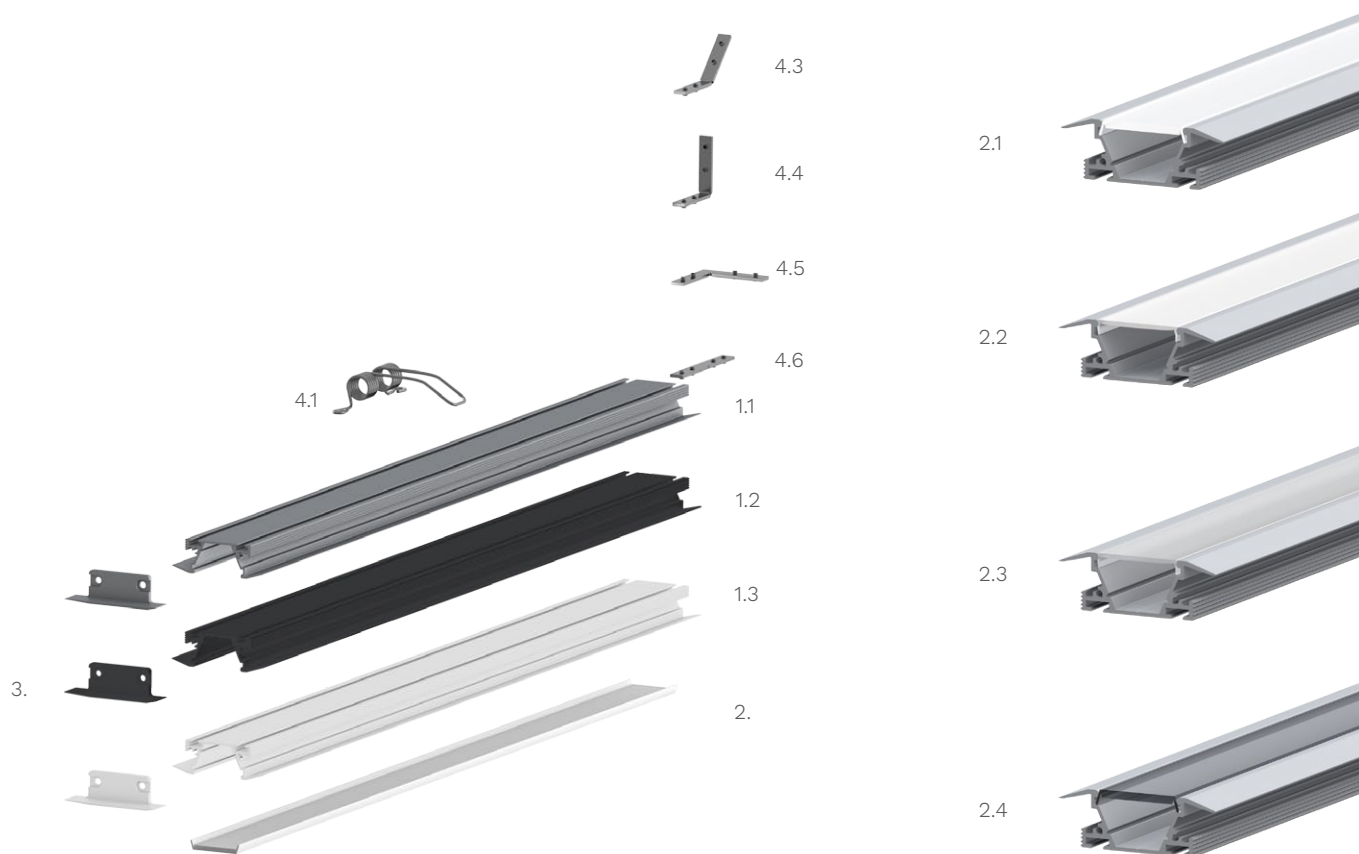

Technische Daten LED Alu Profil MOZEL

Oberfläche	alu oder schwarz eloxiert oder pulverbeschichtet weiß (RAL9003)
max. Länge	300cm (alu eloxiert wie auch weiß und schwarz)
Montage	Befestigungsfeder, Verschrauben
Lieferumfang	LED Alu Profil, gewählte Abdeckung

Technische Daten Abdeckungen für LED Alu Profil MOZEL

Montage	Abdeckung zum Einclippen
ABD HS22-O	HS hochglanz opal, UV beständig 70% Lichtdurchlässigkeit
ABD LIGER22	LIGER matt opal, 70% Lichtdurchlässigkeit
ABD HS22-K	HS klar, UV beständig 96% Lichtdurchlässigkeit
ABD MUN22-S	satiniert, UV beständig, 95% Lichtdurchlässigkeit

Zubehör für das LED Alu Profil MOZEL (Art.-Nr)

1.1	LED Alu Profil MOZEL alu eloxiert (Alu Profil MOZEL) (ohne Abdeckung)	14,50€ /m	2.4	Abdeckung HS klar (ABD HS22-K)	7,90€ /m
1.2	LED Alu Profil MOZEL schwarz eloxiert (Alu Profil MOZEL) (ohne Abdeckung)	20,00€ /m	3.	Endkappe MOZEL aus Aluminium (MOZEL-cap)	3,90€ /Stk
1.3	LED Alu Profil MOZEL pulverbeschichtet weiß (Alu Profil MOZEL) (ohne Abdeckung)	20,00€ /m	4.1	Befestigungsfeder für Alu Profil MOZEL (14850)	2,90€ /Stk
2.	Abdeckungen		4.3	Eckverbinder für LED Alu Deckenprofile 135 Grad vertikal (16017)	2,50€ /Stk
2.1	Abdeckung HS hochglanz opal (ABD HS22-O)	7,90€ /m	4.4	Eckverbinder für LED Deckenprofile 90 Grad vertikal (16018)	2,50€ /Stk
2.2	Abdeckung LIGER matt opal (ABD LIGER22)	7,50€ /m	4.5	Eckverbinder für LED Alu Deckenprofile 90 Grad (16016)	2,50€ /Stk
2.3	Abdeckung satiniert (ABD MUN22-S)	7,50€ /m	4.6	Verbinder für LED Alu Deckenprofile (16010)	2,50€ /Stk