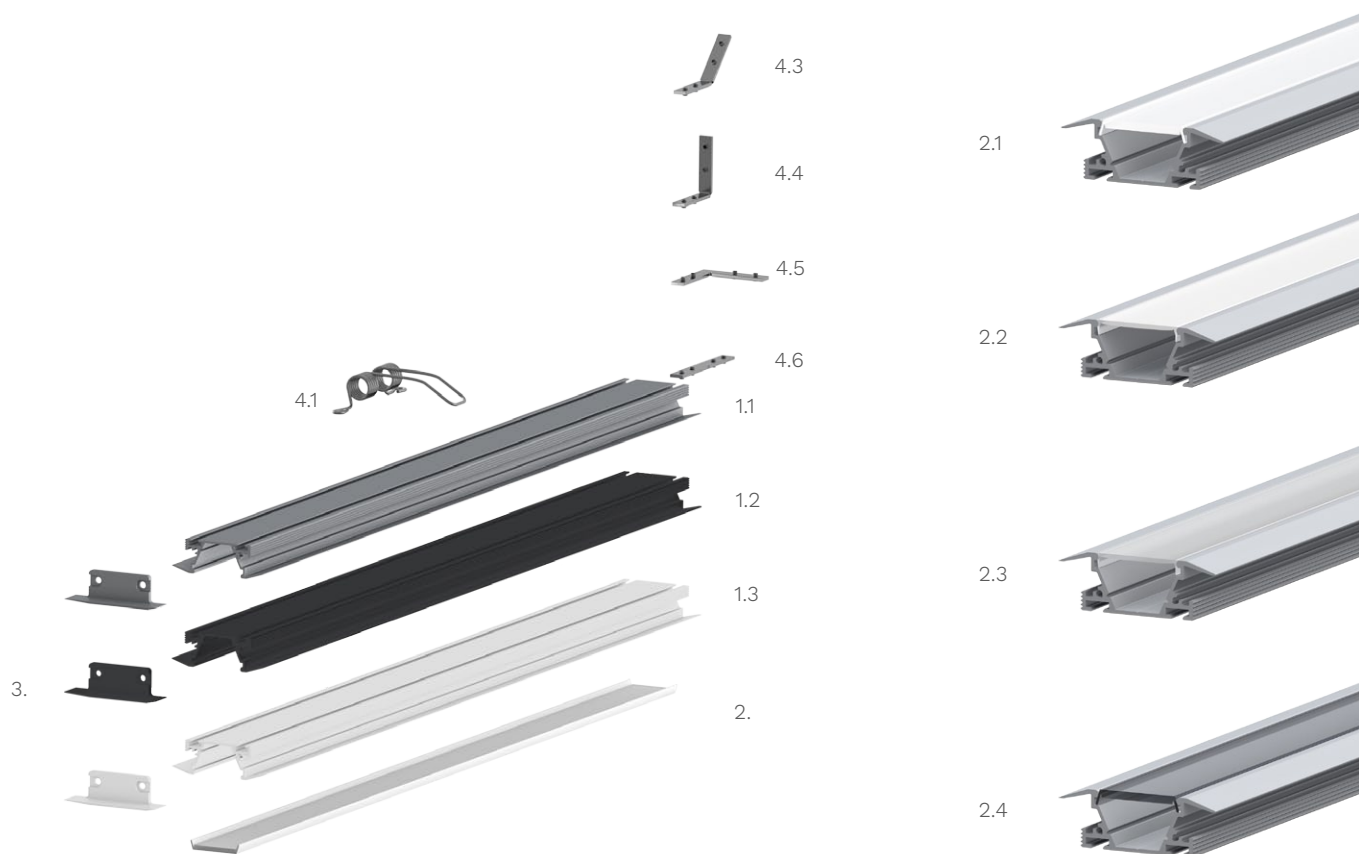

#### Technische Daten LED Alu Profil MOZEL

Oberfläche	alu oder schwarz eloxiert oder pulverbeschichtet weiß (RAL9003)
max. Länge	300cm (alu eloxiert wie auch weiß und schwarz)
Montage	Befestigungsfeder, Verschrauben
Lieferumfang	LED Alu Profil, gewählte Abdeckung

#### Technische Daten Abdeckungen für LED Alu Profil MOZEL

Montage	Abdeckung zum Einclippen
ABD HS22-O	HS hochglanz opal, UV beständig 70% Lichtdurchlässigkeit
ABD LIGER22	LIGER matt opal, 70% Lichtdurchlässigkeit
ABD HS22-K	HS klar, UV beständig 96% Lichtdurchlässigkeit
ABD MUN22-S	satiniert, UV beständig, 95% Lichtdurchlässigkeit

Zubehör für das LED Alu Profil MOZEL (Art.-Nr)

1.1	LED Alu Profil MOZEL alu eloxiert (Alu Profil MOZEL) (ohne Abdeckung)	11,30€ /m	2.4	Abdeckung HS klar (ABD HS22-K)	7,90€ /m
1.2	LED Alu Profil MOZEL schwarz eloxiert (Alu Profil MOZEL) (ohne Abdeckung)	13,30€ /m	3.	Endkappe MOZEL aus Aluminium (MOZEL-cap)	3,90€ /Stk
1.3	LED Alu Profil MOZEL pulverbeschichtet weiß (Alu Profil MOZEL) (ohne Abdeckung)	13,30€ /m	4.1	Befestigungsfeder für Alu Profil MOZEL (14850)	2,90€ /Stk
2.	Abdeckungen		4.3	Eckverbinder für LED Alu Deckenprofile 135 Grad vertikal (16017)	2,50€ /Stk
2.1	Abdeckung HS hochglanz opal (ABD HS22-O)	7,90€ /m	4.4	Eckverbinder für LED Deckenprofile 90 Grad vertikal (16018)	2,50€ /Stk
2.2	Abdeckung LIGER matt opal (ABD LIGER22)	7,50€ /m	4.5	Eckverbinder für LED Alu Deckenprofile 90 Grad (16016)	2,50€ /Stk
2.3	Abdeckung satiniert (ABD MUN22-S)	7,50€ /m	4.6	Verbinder für LED Alu Deckenprofile (16010)	2,50€ /Stk