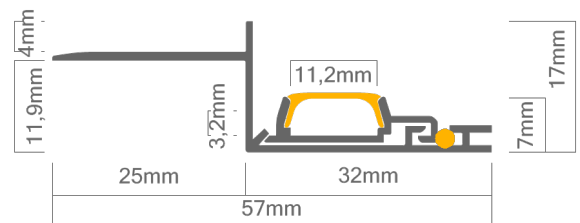

#### Technische Daten LED Alu Profil NISA

Oberfläche	alu roh
max. Länge	200cm
Montage	doppelseitiges Klebeband, Montagekleber, Verschrauben
Lieferumfang	LED Alu Profil, Montageschiene, gewählte Abdeckung, Silikonschnur

#### Technische Daten Abdeckungen für LED Alu Profil NISA

Montage	Abdeckung zum Einclipsen
ABD K-O	opal, 65% Lichtdurchlässigkeit
ABD K-K	klar, 91% Lichtdurchlässigkeit

Zubehör für das LED Alu Profil NISA (Art.-Nr)