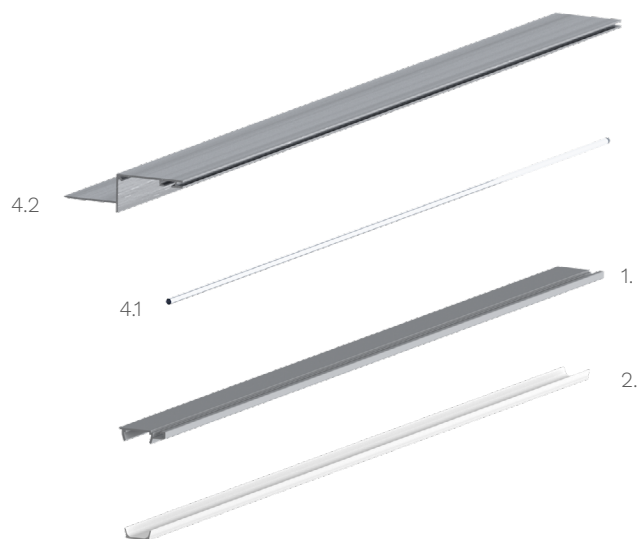

#### Technische Daten LED Alu Profil NISA

Oberfläche	alu roh
max. Länge	200cm
Montage	doppelseitiges Klebeband, Montagekleber, Verschrauben
Lieferumfang	LED Alu Profil, Montageschiene, gewählte Abdeckung, Silikonschnur

#### Technische Daten Abdeckungen für LED Alu Profil NISA

Montage	Abdeckung zum Einclipsen
ABD K-O	opal, 65% Lichtdurchlässigkeit
ABD K-K	klar, 91% Lichtdurchlässigkeit

Zubehör für das LED Alu Profil NISA (Art.-Nr)

1.	LED Alu Profil NISA (Alu Profil NISA) (ohne Abdeckung)	16,50€ /m	2.1	Abdeckung opal (ABD K-O)	4,50€ /m
1.1	Montageschiene für LED Alu Profil NISA	inkl.	2.2	Abdeckung klar (ABD K-K)	4,50€ /m
2.	Abdeckungen		4.1	Silikonschnur für LED Alu Profil NISA	inkl.