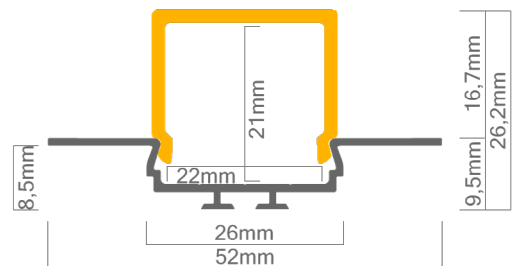

#### Technische Daten LED Alu Profil OPAC-E

Oberfläche	alu eloxiert
max. Länge	300cm
Montage	Montagekleber, Befestiger, Befestigungsfeder, Verschrauben
Lieferumfang	LED Alu Profil, gewählte Abdeckung

#### Technische Daten Abdeckungen für LED Alu Profil OPAC-E

Montage	Abdeckung zum Einclipen
ABD E22-O	eckige Abdeckung opal, UV beständig 50% Lichtdurchlässigkeit
ABD E22-S	eckige Abdeckung satiniert, UV beständig 88% Lichtdurchlässigkeit

Zubehör für das LED Alu Profil OPAC-E (Art.-Nr)

1.	LED Alu Profil OPAC-E (Alu Profil OPAC-E) (ohne Abdeckung)	9,00€ /m	4.2	Befestigungsfeder für Alu Profil OPAC (14850)	2,90€ /Stk
2.	Abdeckungen		4.3	Eckverbinder für LED Alu Deckenprofile 135 Grad vertikal (16017)	2,50€ /Stk
2.1	eckige Abdeckung opal (ABD E22-O)	13,90€ /m	4.4	Eckverbinder für LED Deckenprofile 90 Grad vertikal (16018)	2,50€ /Stk
2.2	eckige Abdeckung satiniert (ABD E22-S)	13,90€ /m	4.5	Eckverbinder für LED Alu Deckenprofile 90 Grad (16016)	2,50€ /Stk
3.	Endkappe OPAC-E aus Kunststoff (16722)	1,99€ /Stk	4.6	Verbinder für LED Alu Deckenprofile (16010)	2,50€ /Stk
4.1	Befestigungsfeder für Alu Profil OPAC (14835)	1,99€ /Stk			