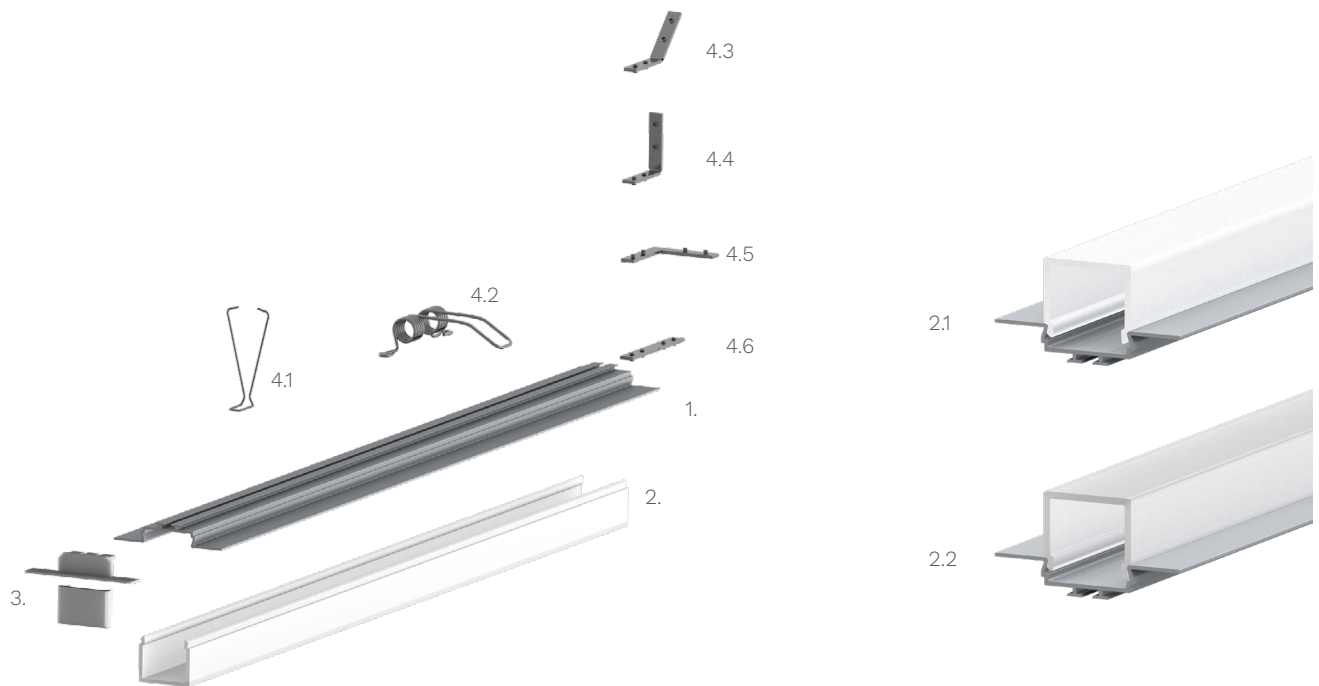

#### Technische Daten LED Alu Profil OPAC-E

Oberfläche	alu eloxiert
max. Länge	300cm
Montage	Montagekleber, Befestiger, Befestigungsfeder, Verschrauben
Lieferumfang	LED Alu Profil, gewählte Abdeckung

#### Technische Daten Abdeckungen für LED Alu Profil OPAC-E

Montage	Abdeckung zum Einclipen
ABD E22-O	eckige Abdeckung opal, UV beständig 50% Lichtdurchlässigkeit
ABD E22-S	eckige Abdeckung satiniert, UV beständig 88% Lichtdurchlässigkeit

Zubehör für das LED Alu Profil OPAC-E (Art.-Nr)

1.	LED Alu Profil OPAC-E (Alu Profil OPAC-E) (ohne Abdeckung)	9,00€ /m	4.2	Befestigungsfeder für Alu Profil OPAC (14850)	2,90€ /Stk
2.	Abdeckungen		4.3	Eckverbinder für LED Alu Deckenprofile 135 Grad vertikal (16017)	2,50€ /Stk
2.1	eckige Abdeckung opal (ABD E22-O)	13,90€ /m	4.4	Eckverbinder für LED Deckenprofile 90 Grad vertikal (16018)	2,50€ /Stk
2.2	eckige Abdeckung satiniert (ABD E22-S)	13,90€ /m	4.5	Eckverbinder für LED Alu Deckenprofile 90 Grad (16016)	2,50€ /Stk
3.	Endkappe OPAC-E aus Kunststoff (16722)	1,99€ /Stk	4.6	Verbinder für LED Alu Deckenprofile (16010)	2,50€ /Stk
4.1	Befestigungsfeder für Alu Profil OPAC (14835)	1,99€ /Stk			