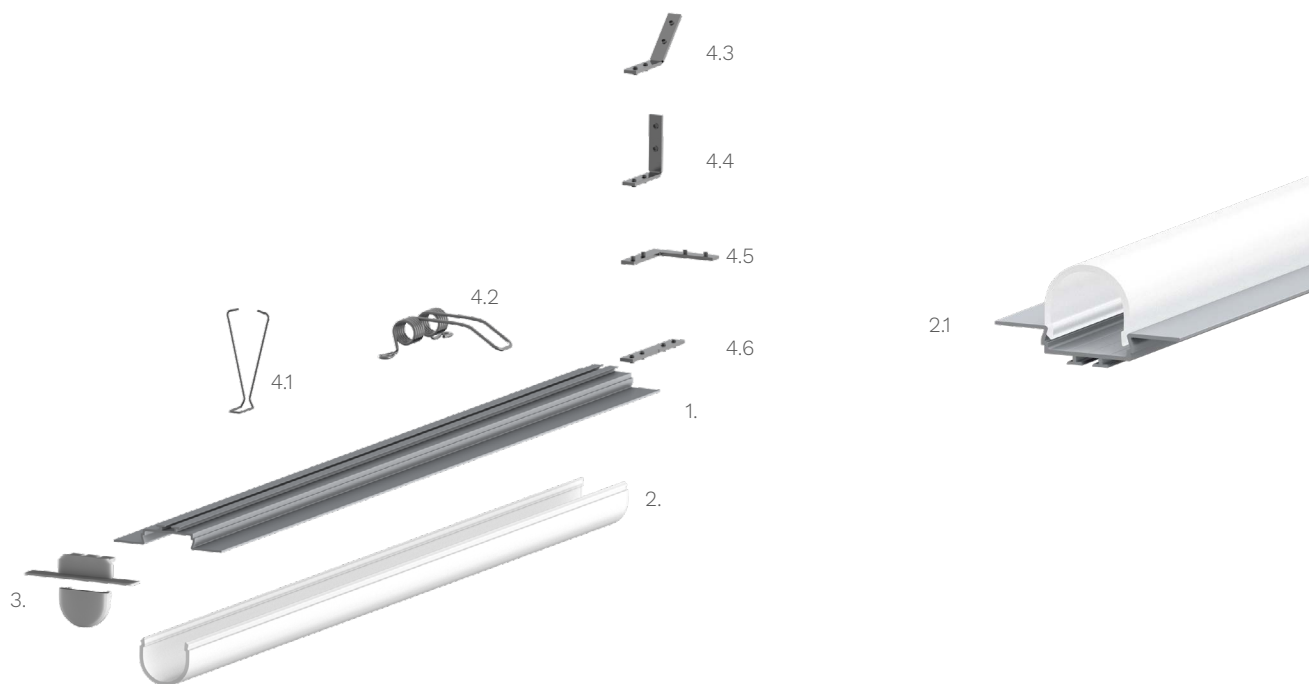

#### Technische Daten LED Alu Profil OPAC-R

Oberfläche	alu eloxiert
max. Länge	300cm
Montage	Montagekleber, Befestiger, Befestigungsfeder, Verschrauben
Lieferumfang	LED Alu Profil, runde Abdeckung

#### Technische Daten Abdeckungen für LED Alu Profil OPAC-R

Montage	Abdeckung zum Einclippen
ABD R22-O	runde Abdeckung opal, UV beständig 50% Lichtdurchlässigkeit

Zubehör für das LED Alu Profil OPAC-R (Art.-Nr)

1.	LED Alu Profil OPAC-R (Alu Profil OPAC-R) (ohne Abdeckung)	9,00€ /m	4.2	Befestigungsfeder für Alu Profil OPAC (14850)	2,90€ /Stk
2.	Abdeckungen		4.3	Eckverbinder für LED Alu Deckenprofile 135 Grad vertikal (16017)	2,50€ /Stk
2.1	runde Abdeckung opal (ABD R22-O)	12,90€ /m	4.4	Eckverbinder für LED Deckenprofile 90 Grad vertikal (16018)	2,50€ /Stk
3.	Endkappe OPAC-R aus Kunststoff (14943)	1,99€ /Stk	4.5	Eckverbinder für LED Alu Deckenprofile 90 Grad (16016)	2,50€ /Stk
4.1	Befestigungsfeder für Alu Profil OPAC (14835)	1,99€ /Stk	4.6	Verbinder für LED Alu Deckenprofile (16010)	2,50€ /Stk