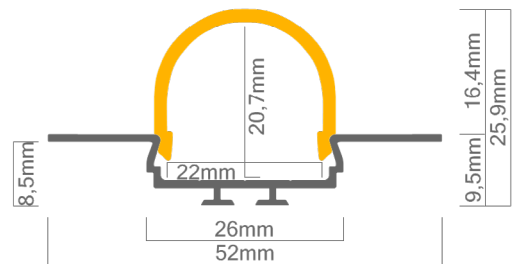

#### Technische Daten LED Alu Profil OPAC-R

Oberfläche	alu eloxiert
max. Länge	300cm
Montage	Montagekleber, Befestiger, Befestigungsfeder, Verschrauben
Lieferumfang	LED Alu Profil, runde Abdeckung

#### Technische Daten Abdeckungen für LED Alu Profil OPAC-R

Montage	Abdeckung zum Einclippen
ABD R22-O	runde Abdeckung opal, UV beständig 50% Lichtdurchlässigkeit

Zubehör für das LED Alu Profil OPAC-R (Art.-Nr)

1.	LED Alu Profil OPAC-R (Alu Profil OPAC-R) (ohne Abdeckung)	9,00€ /m	4.2	Befestigungsfeder für Alu Profil OPAC (14850)	2,90€ /Stk
2.	Abdeckungen		4.3	Eckverbinder für LED Alu Deckenprofile 135 Grad vertikal (16017)	2,50€ /Stk
2.1	runde Abdeckung opal (ABD R22-O)	12,90€ /m	4.4	Eckverbinder für LED Deckenprofile 90 Grad vertikal (16018)	2,50€ /Stk
3.	Endkappe OPAC-R aus Kunststoff (14943)	1,99€ /Stk	4.5	Eckverbinder für LED Alu Deckenprofile 90 Grad (16016)	2,50€ /Stk
4.1	Befestigungsfeder für Alu Profil OPAC (14835)	1,99€ /Stk	4.6	Verbinder für LED Alu Deckenprofile (16010)	2,50€ /Stk