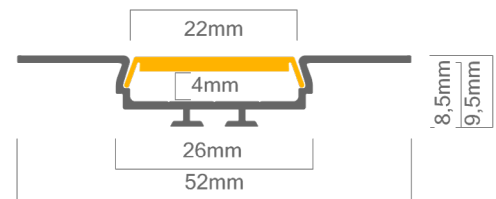

Technische Daten LED Alu Profil OPAC

Oberfläche	alu eloxiert
max. Länge	300cm
Montage	Montagekleber, Befestiger, Befestigungsfeder, Verschrauben
Lieferumfang	LED Alu Profil, gewählte Abdeckung

Technische Daten Abdeckungen für LED Alu Profil OPAC

Montage	Abdeckung zum Einclippen
ABD HS22-O	HS hochglanz opal, UV beständig 73% Lichtdurchlässigkeit
ABD MATT22	matt opal, 65% Lichtdurchlässigkeit
ABD HS22-K	HS klar, UV beständig 95% Lichtdurchlässigkeit
ABD SAT22	satiniert, UV beständig, 90% Lichtdurchlässigkeit