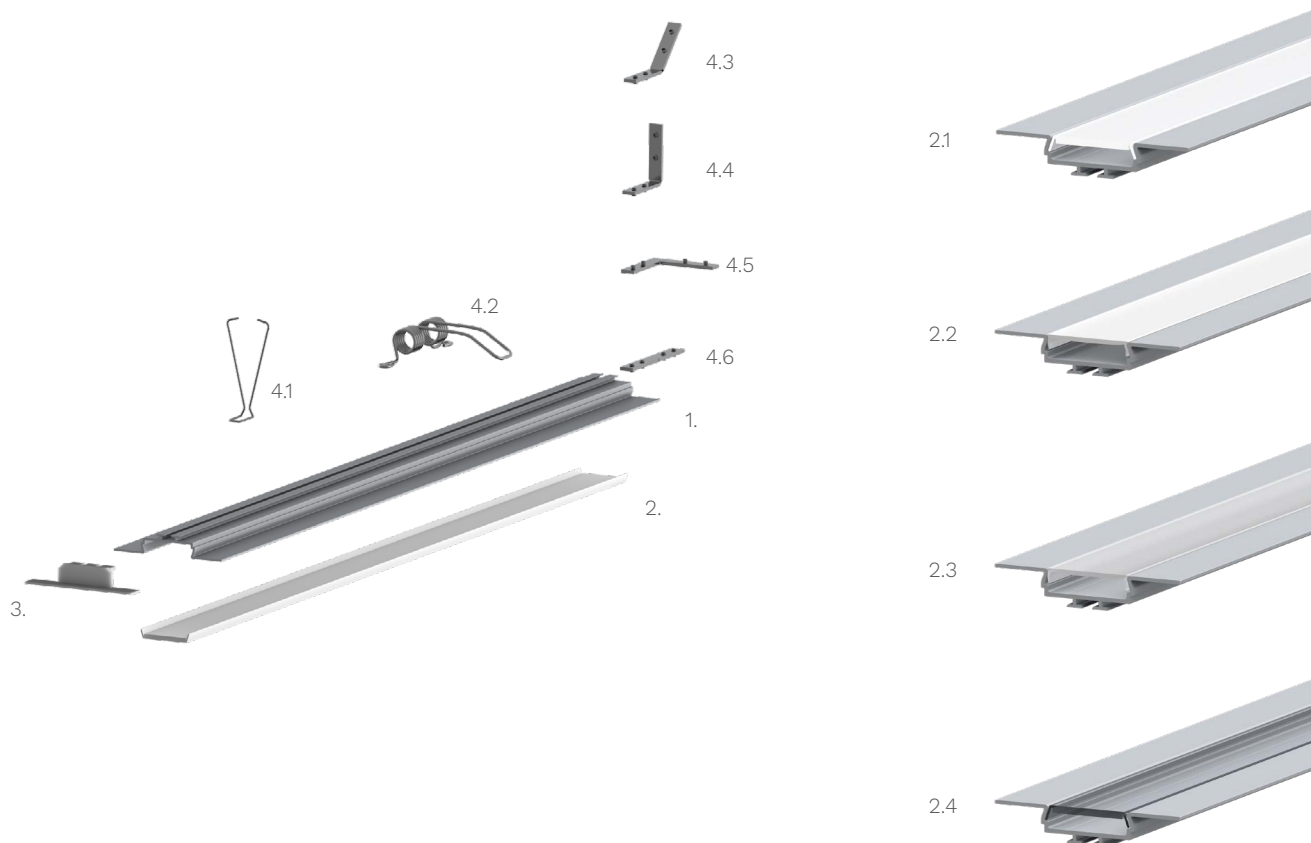

Technische Daten LED Alu Profil OPAC

Oberfläche	alu eloxiert
max. Länge	300cm
Montage	Montagekleber, Befestiger, Befestigungsfeder, Verschrauben
Lieferumfang	LED Alu Profil, gewählte Abdeckung

Technische Daten Abdeckungen für LED Alu Profil OPAC

Montage	Abdeckung zum Einclippen
ABD HS22-O	HS hochglanz opal, UV beständig 73% Lichtdurchlässigkeit
ABD MATT22	matt opal, 65% Lichtdurchlässigkeit
ABD HS22-K	HS klar, UV beständig 95% Lichtdurchlässigkeit
ABD SAT22	satiniert, UV beständig, 90% Lichtdurchlässigkeit

Zubehör für das LED Alu Profil OPAC (Art.-Nr)

1.	LED Alu Profil OPAC (Alu Profil OPAC) (ohne Abdeckung)	9,00€ /m	4.1	Befestigungsfeder für Alu Profil OPAC (14835)	1,99€ /Stk
2.	Abdeckungen		4.2	Befestigungsfeder für Alu Profil OPAC (14850)	2,90€ /Stk
2.1	Abdeckung HS hochglanz opal (ABD HS22-O)	7,90€ /m	4.3	Eckverbinder für LED Alu Deckenprofile 135 Grad vertikal (16017)	2,50€ /Stk
2.2	Abdeckung matt opal (ABD MATT22)	7,50€ /m	4.4	Eckverbinder für LED Deckenprofile 90 Grad vertikal (16018)	2,50€ /Stk
2.3	Abdeckung satiniert (ABD SAT22)	7,50€ /m	4.5	Eckverbinder für LED Alu Deckenprofile 90 Grad (16016)	2,50€ /Stk
2.4	Abdeckung HS klar (ABD HS22-K)	7,90€ /m	4.6	Verbinder für LED Alu Deckenprofile (16010)	2,50€ /Stk
3.	Endkappe OPAC aus Kunststoff (14942)	1,49€ /Stk			