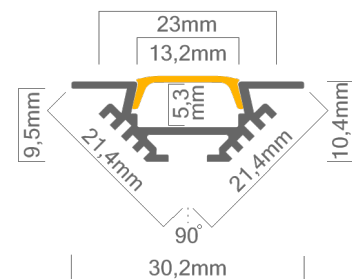

Technische Daten LED Alu Profil PAC

Oberfläche	alu eloxiert
max. Länge	300cm
Montage	Montagekleber, Verschrauben
Lieferumfang	LED Alu Profil, gewählte Abdeckung,

Technische Daten Abdeckungen für LED Alu Profil PAC

Montage	Abdeckung zum Einclippen
ABD K12-O	opal, 70% Lichtdurchlässigkeit
ABD K12-K	klar, 95% Lichtdurchlässigkeit

Zubehör für das LED Alu Profil PAC (Art.-Nr)

1.	LED Alu Profil PAC (Alu Profil PAC) (ohne Abdeckung)	11,00€ /m	2.2	Abdeckung klar (ABD K12-K)	4,50€ /m
2.	Abdeckungen		3.	Endkappe PAC aus Kunststoff (17361)	0,99€ /Stk
2.1	Abdeckung opal (ABD K12-O)	4,50€ /m			