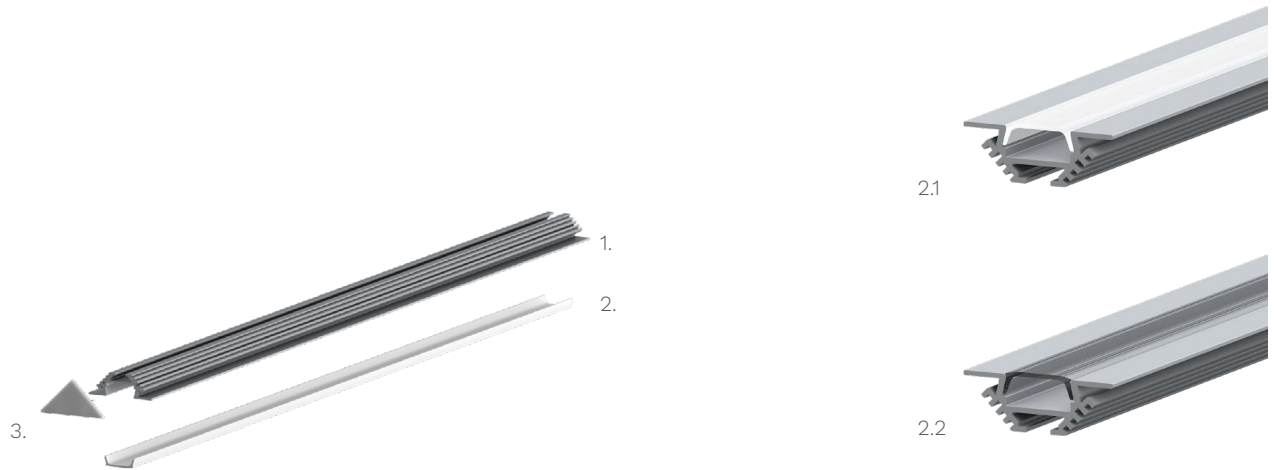

Technische Daten LED Alu Profil PAC

Oberfläche	alu eloxiert
max. Länge	300cm
Montage	Montagekleber, Verschrauben
Lieferumfang	LED Alu Profil, gewählte Abdeckung,

Technische Daten Abdeckungen für LED Alu Profil PAC

Montage	Abdeckung zum Einclippen
ABD K12-O	opal, 70% Lichtdurchlässigkeit
ABD K12-K	klar, 95% Lichtdurchlässigkeit

Zubehör für das LED Alu Profil PAC (Art.-Nr)

1.	LED Alu Profil PAC (Alu Profil PAC) (ohne Abdeckung)	11,00€ /m	2.2	Abdeckung klar (ABD K12-K)	4,50€ /m
2.	Abdeckungen		3.	Endkappe PAC aus Kunststoff (17361)	0,99€ /Stk
2.1	Abdeckung opal (ABD K12-O)	4,50€ /m			