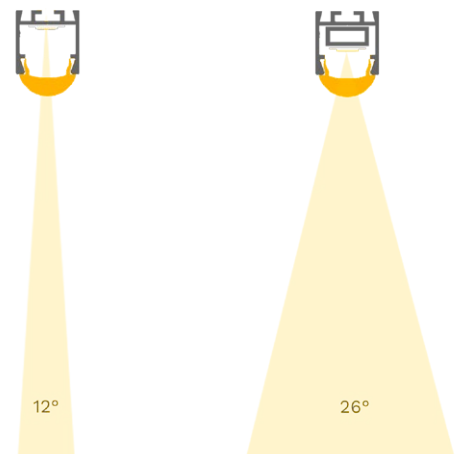

#### Technische Daten LED Alu Profil PDS ZM-L

Oberfläche	alu eloxiert
max. Länge	300cm
Montage	Montagekleber, Befestigungsfeder, Befestiger, Verschrauben
Lieferumfang	LED Alu Profil, Linsen-Abdeckung, ggf. Innenschiene

#### Technische Daten Abdeckungen für LED Alu Profil PDS ZM-L

Montage	Abdeckung zum Einclippen
ABD LINSE	Linsen-Abdeckung, 91% Lichtdurchlässigkeit

Zubehör für das LED Alu Profil PDS ZM-L (Art.-Nr)

1.	LED Alu Profil PDS ZM-L (Alu Profil PDS-ZM-L) (ohne Abdeckung)	8,50€ /m	4.7	Befestiger für LED Alu Deckenprofile (17352)	7,90€ /Stk
2.	Abdeckungen		4.8	Befestigung Netzteilbox längs (K-00643)	9,90€ /Stk
2.1	Linsen-Abdeckung (ABD LINSE)	12,50€ /m	4.9	Messingstab (K-42501) (100cm)	7,49€ /Stk
3.	Endkappe PDS ZM aus Kunststoff (16753)	0,99€ /Stk	4.10	Befestiger für LED Alu Profile (K-00649)	7,90€ /Stk
4.1	Innenschiene für LED Alu Profil PDS ZM-L	2,00€ /m	4.11	Alu Netzteil Box - Verkleidung (Box-Alu)	ab 10,95€
4.2	Befestigungsfeder für Alu Profil PDS ZM (14835)	1,99€ /Stk	4.12	Eckverbinder für LED Alu Deckenprofile 135 Grad vertikal (16017)	2,50€ /Stk
4.3	Seilabhängung für LED Alu Deckenprofile (17351)	14,00€ /Set	4.13	Eckverbinder für LED Deckenprofile 90 Grad vertikal (16018)	2,50€ /Stk
4.4	Befestiger für Betondecke (K-42107)	7,90€ /Stk	4.14	Eckverbinder für LED Alu Deckenprofile 90 Grad (16016)	2,50€ /Stk
4.5	Befestiger für Gipsdecke (K-42552)	14,90€ /Stk	4.15	Verbinder für LED Alu Deckenprofile (16010)	2,50€ /Stk
4.6	Stahlseil (K-00066) (200cm)	1,80€ /Stk			