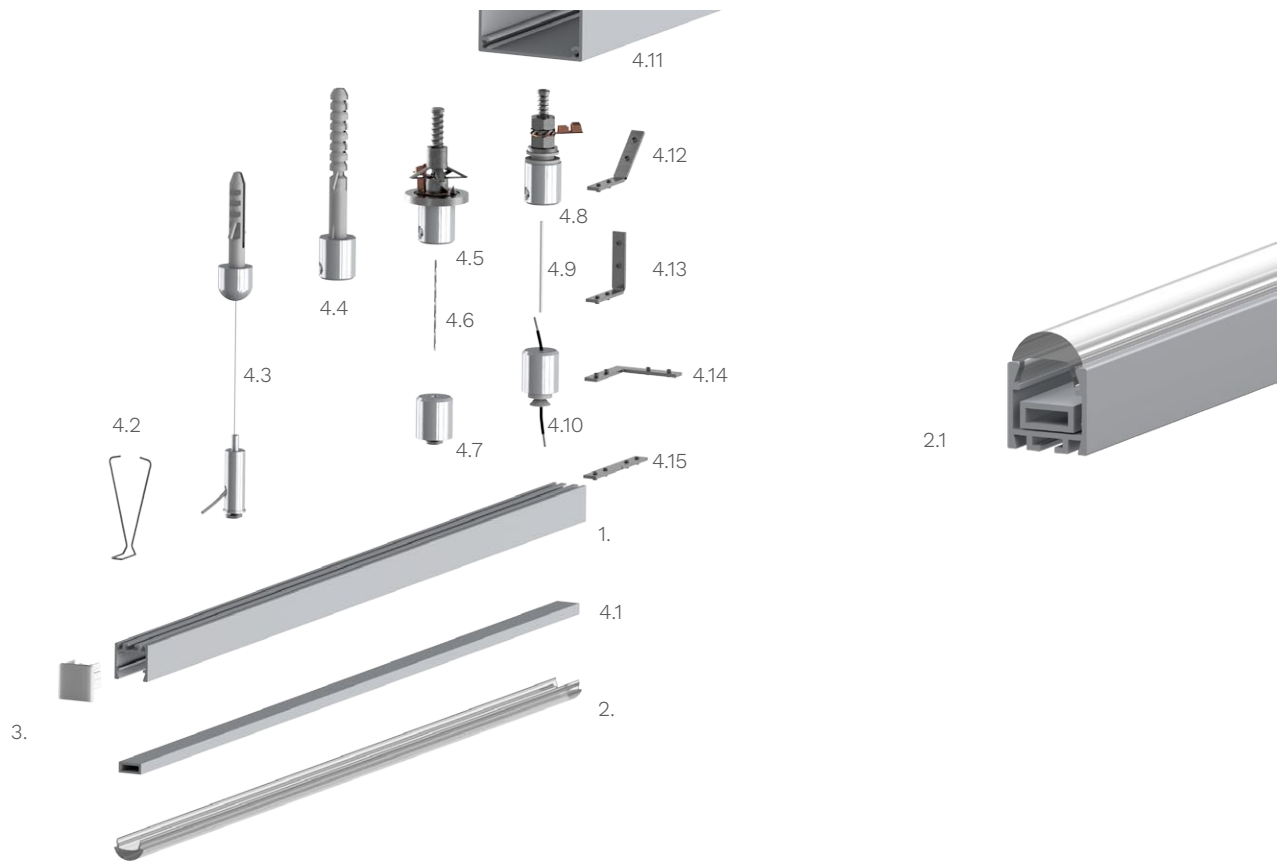

#### Technische Daten LED Alu Profil PDS ZM-L

Oberfläche	alu eloxiert
max. Länge	300cm
Montage	Montagekleber, Befestigungsfeder, Befestiger, Verschrauben
Lieferumfang	LED Alu Profil, Linsen-Abdeckung, ggf. Innenschiene

#### Technische Daten Abdeckungen für LED Alu Profil PDS ZM-L

Montage	Abdeckung zum Einclippen
ABD LINSE	Linsen-Abdeckung, 91% Lichtdurchlässigkeit

Zubehör für das LED Alu Profil PDS ZM-L (Art.-Nr)

1.	LED Alu Profil PDS ZM-L (Alu Profil PDS-ZM-L) (ohne Abdeckung)	8,50€ /m	4.7	Befestiger für LED Alu Deckenprofile (17352)	7,90€ /Stk
2.	Abdeckungen		4.8	Befestigung Netzteilbox längs (K-00643)	9,90€ /Stk
2.1	Linsen-Abdeckung (ABD LINSE)	12,50€ /m	4.9	Messingstab (K-42501) (100cm)	7,49€ /Stk
3.	Endkappe PDS ZM aus Kunststoff (16753)	0,99€ /Stk	4.10	Befestiger für LED Alu Profile (K-00649)	7,90€ /Stk
4.1	Innenschiene für LED Alu Profil PDS ZM-L	2,00€ /m	4.11	Alu Netzteil Box - Verkleidung (Box-Alu)	ab 10,95€
4.2	Befestigungsfeder für Alu Profil PDS ZM (14835)	1,99€ /Stk	4.12	Eckverbinder für LED Alu Deckenprofile 135 Grad vertikal (16017)	2,50€ /Stk
4.3	Seilabhängung für LED Alu Deckenprofile (17351)	14,00€ /Set	4.13	Eckverbinder für LED Deckenprofile 90 Grad vertikal (16018)	2,50€ /Stk
4.4	Befestiger für Betondecke (K-42107)	7,90€ /Stk	4.14	Eckverbinder für LED Alu Deckenprofile 90 Grad (16016)	2,50€ /Stk
4.5	Befestiger für Gipsdecke (K-42552)	14,90€ /Stk	4.15	Verbinder für LED Alu Deckenprofile (16010)	2,50€ /Stk
4.6	Stahlseil (K-00066) (200cm)	1,80€ /Stk			