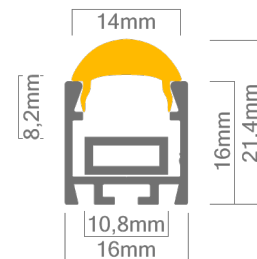

#### Technische Daten LED Alu Profil PDS ZM-L

Oberfläche	alu eloxiert
max. Länge	300cm
Montage	Montagekleber, Befestigungsfeder, Befestiger, Verschrauben
Lieferumfang	LED Alu Profil, Linsen-Abdeckung, ggf. Innenschiene

#### Technische Daten Abdeckungen für LED Alu Profil PDS ZM-L

Montage	Abdeckung zum Einclippen
ABD LINSE	Linsen-Abdeckung, 91% Lichtdurchlässigkeit

Zubehör für das LED Alu Profil PDS ZM-L (Art.-Nr)

1.	LED Alu Profil PDS ZM-L (Alu Profil PDS-ZM-L) (ohne Abdeckung)	8,50€ /m	4.7	Befestiger für LED Alu Deckenprofile (17352)	7,90€ /Stk
2.	Abdeckungen		4.8	Befestigung Netzteilbox längs (K-00643)	9,90€ /Stk
2.1	Linsen-Abdeckung (ABD LINSE)	12,50€ /m	4.9	Messingstab (K-42501) (100cm)	7,49€ /Stk
3.	Endkappe PDS ZM aus Kunststoff (16753)	0,99€ /Stk	4.10	Befestiger für LED Alu Profile (K-00649)	7,90€ /Stk
4.1	Innenschiene für LED Alu Profil PDS ZM-L	2,00€ /m	4.11	Alu Netzteil Box - Verkleidung (Box-Alu)	ab 10,95€
4.2	Befestigungsfeder für Alu Profil PDS ZM (14835)	1,99€ /Stk	4.12	Eckverbinder für LED Alu Deckenprofile 135 Grad vertikal (16017)	2,50€ /Stk
4.3	Seilabhängung für LED Alu Deckenprofile (17351)	14,00€ /Set	4.13	Eckverbinder für LED Deckenprofile 90 Grad vertikal (16018)	2,50€ /Stk
4.4	Befestiger für Betondecke (K-42107)	7,90€ /Stk	4.14	Eckverbinder für LED Alu Deckenprofile 90 Grad (16016)	2,50€ /Stk
4.5	Befestiger für Gipsdecke (K-42552)	14,90€ /Stk	4.15	Verbinder für LED Alu Deckenprofile (16010)	2,50€ /Stk
4.6	Stahlseil (K-00066) (200cm)	1,80€ /Stk			