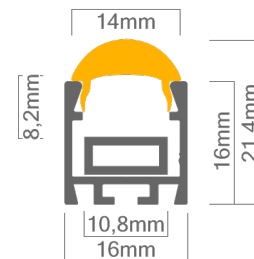

Technische Daten LED Alu Profil PDS ZM-L

Oberfläche	alu eloxiert
max. Länge	300cm
Montage	Montagekleber, Befestigungsfeder, Befestiger, Verschrauben
Lieferumfang	LED Alu Profil, Linsen-Abdeckung, ggf. Innenschiene

Technische Daten Abdeckungen für LED Alu Profil PDS ZM-L

Montage	Abdeckung zum Einclipsen
ABD LINSE	Linsen-Abdeckung, 70% Lichtdurchlässigkeit

Zubehör für das LED Alu Profil PDS ZM-L (Art.-Nr)

1.	LED Alu Profil PDS ZM-L (Alu Profil PDS-ZM-L) (ohne Abdeckung)	10,00€ /m	4.7	Stahlseil (K-00066) (200cm)	1,80€ /Stk
2.	Abdeckungen		4.8	Befestiger für LED Alu Deckenprofile (17352)	7,90€ /Stk
2.1	Linsen-Abdeckung (ABD LINSE)	12,50€ /m	4.9	Befestigung Netzteilbox längs (K-00643)	9,90€ /Stk
3.	Endkappe PDS ZM aus Kunststoff (16753)	0,99€ /Stk	4.10	Messingstab (K-42501) (100cm)	7,49€ /Stk
4.1	Innenschiene für LED Alu Profil PDS ZM-L	2,00€ /m	4.11	Befestiger für LED Alu Profile (K-00649)	7,90€ /Stk
4.2	Befestigungsfeder für Alu Profil PDS ZM (14835)	1,99€ /Stk	4.12	Alu Netzteil Box - Verkleidung (Box-Alu)	ab 12,48€
4.3	Seilabhängung 227 mit Stegschraube (SA-227-S-200)	ab 15,00€ / Stk	4.13	Eckverbinder für LED Alu Deckenprofile 135 Grad vertikal (16017)	2,50€ /Stk
4.4	Seilabhängung 329 mit Stegschraube (17351)	14,00€ /Set	4.14	Eckverbinder für LED Deckenprofile 90 Grad vertikal (16018)	2,50€ /Stk
4.5	Befestiger für Betondecke (K-42107)	7,90€ /Stk	4.15	Eckverbinder für LED Alu Deckenprofile 90 Grad (16016)	2,50€ /Stk
4.6	Befestiger für Gipsdecke (K-42552)	14,90€ /Stk	4.16	Verbinder für LED Alu Deckenprofile (16010)	2,50€ /Stk