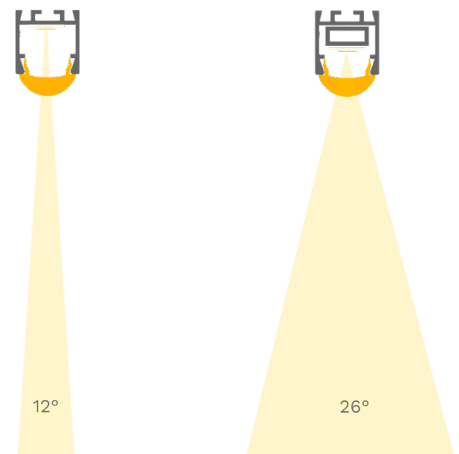

Technische Daten LED Alu Profil PDS ZM-L

Oberfläche	alu eloxiert
max. Länge	300cm
Montage	Montagekleber, Befestigungsfeder, Befestiger, Verschrauben
Lieferumfang	LED Alu Profil, Linsen-Abdeckung, ggf. Innenschiene

Technische Daten Abdeckungen für LED Alu Profil PDS ZM-L

Montage	Abdeckung zum Einclipsen
ABD LINSE	Linsen-Abdeckung, 70% Lichtdurchlässigkeit

Zubehör für das LED Alu Profil PDS ZM-L (Art.-Nr)

1.	LED Alu Profil PDS ZM-L (Alu Profil PDS-ZM-L) (ohne Abdeckung)	10,00€ /m	4.7	Stahlseil (K-00066) (200cm)	1,80€ /Stk
2.	Abdeckungen		4.8	Befestiger für LED Alu Deckenprofile (17352)	7,90€ /Stk
2.1	Linsen-Abdeckung (ABD LINSE)	12,50€ /m	4.9	Befestigung Netzteilbox längs (K-00643)	9,90€ /Stk
3.	Endkappe PDS ZM aus Kunststoff (16753)	0,99€ /Stk	4.10	Messingstab (K-42501) (100cm)	7,49€ /Stk
4.1	Innenschiene für LED Alu Profil PDS ZM-L	2,00€ /m	4.11	Befestiger für LED Alu Profile (K-00649)	7,90€ /Stk
4.2	Befestigungsfeder für Alu Profil PDS ZM (14835)	1,99€ /Stk	4.12	Alu Netzteil Box - Verkleidung (Box-Alu)	ab 12,48€
4.3	Seilabhängung 227 mit Stegschraube (SA-227-S-200)	ab 15,00€ / Stk	4.13	Eckverbinder für LED Alu Deckenprofile 135 Grad vertikal (16017)	2,50€ /Stk
4.4	Seilabhängung 329 mit Stegschraube (17351)	14,00€ /Set	4.14	Eckverbinder für LED Deckenprofile 90 Grad vertikal (16018)	2,50€ /Stk
4.5	Befestiger für Betondecke (K-42107)	7,90€ /Stk	4.15	Eckverbinder für LED Alu Deckenprofile 90 Grad (16016)	2,50€ /Stk
4.6	Befestiger für Gipsdecke (K-42552)	14,90€ /Stk	4.16	Verbinder für LED Alu Deckenprofile (16010)	2,50€ /Stk