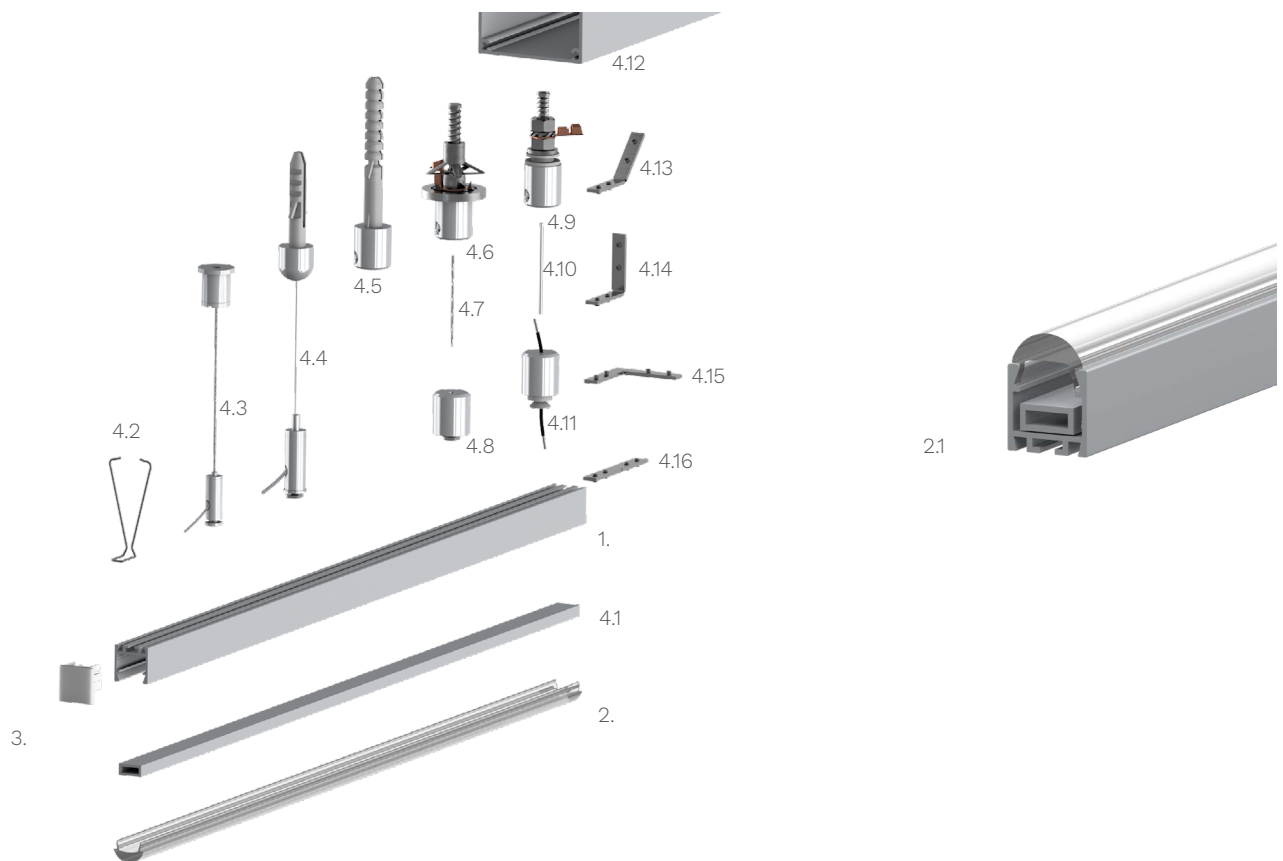

Technische Daten LED Alu Profil PDS ZM-L

Oberfläche	alu eloxiert
max. Länge	300cm
Montage	Montagekleber, Befestigungsfeder, Befestiger, Verschrauben
Lieferumfang	LED Alu Profil, Linsen-Abdeckung, ggf. Innenschiene

Technische Daten Abdeckungen für LED Alu Profil PDS ZM-L

Montage	Abdeckung zum Einclipsen
ABD LINSE	Linsen-Abdeckung, 70% Lichtdurchlässigkeit

Zubehör für das LED Alu Profil PDS ZM-L (Art.-Nr)

1.	LED Alu Profil PDS ZM-L (Alu Profil PDS-ZM-L) (ohne Abdeckung)	10,00€ /m	4.7	Stahlseil (K-00066) (200cm)	1,80€ /Stk
2.	Abdeckungen		4.8	Befestiger für LED Alu Deckenprofile (17352)	7,90€ /Stk
2.1	Linsen-Abdeckung (ABD LINSE)	12,50€ /m	4.9	Befestigung Netzteilbox längs (K-00643)	9,90€ /Stk
3.	Endkappe PDS ZM aus Kunststoff (16753)	0,99€ /Stk	4.10	Messingstab (K-42501) (100cm)	7,49€ /Stk
4.1	Innenschiene für LED Alu Profil PDS ZM-L	2,00€ /m	4.11	Befestiger für LED Alu Profile (K-00649)	7,90€ /Stk
4.2	Befestigungsfeder für Alu Profil PDS ZM (14835)	1,99€ /Stk	4.12	Alu Netzteil Box - Verkleidung (Box-Alu)	ab 12,48€
4.3	Seilabhängung 227 mit Stegschraube (SA-227-S-200)	ab 15,00€ / Stk	4.13	Eckverbinder für LED Alu Deckenprofile 135 Grad vertikal (16017)	2,50€ /Stk
4.4	Seilabhängung 329 mit Stegschraube (17351)	14,00€ /Set	4.14	Eckverbinder für LED Deckenprofile 90 Grad vertikal (16018)	2,50€ /Stk
4.5	Befestiger für Betondecke (K-42107)	7,90€ /Stk	4.15	Eckverbinder für LED Alu Deckenprofile 90 Grad (16016)	2,50€ /Stk
4.6	Befestiger für Gipsdecke (K-42552)	14,90€ /Stk	4.16	Verbinder für LED Alu Deckenprofile (16010)	2,50€ /Stk