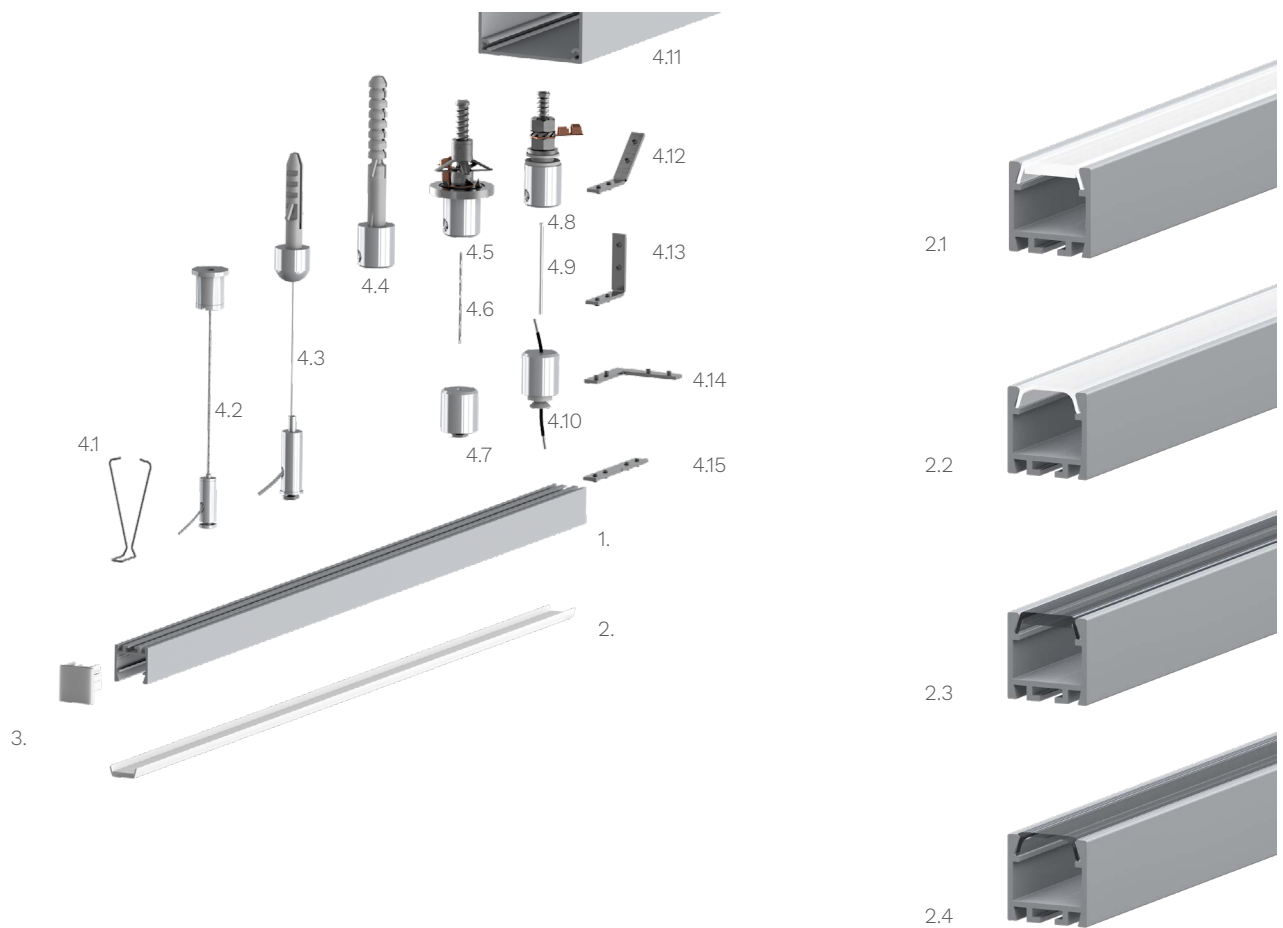

Technische Daten LED Alu Profil PDS ZM

Oberfläche	alu eloxiert
max. Länge	300cm
Montage	Montagekleber, Befestigungsfeder, Befestiger, Verschrauben
Lieferumfang	LED Alu Profil, gewählte Abdeckung

Technische Daten Abdeckungen für LED Alu Profil PDS ZM

Montage	Abdeckung zum Einclippen
ABD HS-O	HS hochglanz opal, UV beständig 73% Lichtdurchlässigkeit
ABD K-O	opal, 65% Lichtdurchlässigkeit
ABD HS-K	HS klar, UV beständig 95% Lichtdurchlässigkeit
ABD K-K	klar, 91% Lichtdurchlässigkeit

Zubehör für das LED Alu Profil PDS ZM (Art.-Nr)

1.	LED Alu Profil PDS ZM (Alu Profil PDS-ZM) (ohne Abdeckung)	10,00€ /m	4.5	Befestiger für Gipsdecke (K-42552)	14,90€ /Stk
2.	Abdeckungen		4.6	Stahlseil (K-00066) (200cm)	1,80€ /Stk
2.1	Abdeckung HS hochglanz opal (ABD HS-O)	5,00€ /m	4.7	Befestiger für LED Alu Deckenprofile (17352)	7,90€ /Stk
2.2	Abdeckung opal (ABD K-O)	4,50€ /m	4.8	Befestigung Netzteilbox längs (K-00643)	9,90€ /Stk
2.3	Abdeckung HS klar (ABD HS-K)	5,00€ /m	4.9	Messingstab (K-42501) (100cm)	7,49€ /Stk
2.4	Abdeckung klar (ABD K-K)	4,50€ /m	4.10	Befestiger für LED Alu Profile (K-00649)	7,90€ /Stk
3.	Endkappe PDS ZM aus Kunststoff (16753)	0,99€ /Stk	4.11	Alu Netzteil Box - Verkleidung (Box-Alu)	ab 12,48€
4.1	Befestigungsfeder für Alu Profil PDS ZM (14835)	1,99€ /Stk	4.12	Eckverbinder für LED Alu Deckenprofile 135 Grad vertikal (16017)	2,50€ /Stk
4.2	Seilabhängung 227 mit Stegschraube (SA-227-S-200)	ab 15,00€ / Stk	4.13	Eckverbinder für LED Deckenprofile 90 Grad vertikal (16018)	2,50€ /Stk
4.3	Seilabhängung 329 mit Stegschraube (17351)	14,00€ /Set	4.14	Eckverbinder für LED Alu Deckenprofile 90 Grad (16016)	2,50€ /Stk
4.4	Befestiger für Betondecke (K-42107)	7,90€ /Stk	4.15	Verbinder für LED Alu Deckenprofile (16010)	2,50€ /Stk