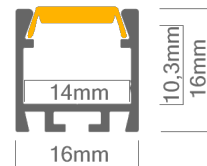

Technische Daten LED Alu Profil PDS ZM

Oberfläche	alu eloxiert
max. Länge	300cm
Montage	Montagekleber, Befestigungsfeder, Befestiger, Verschrauben
Lieferumfang	LED Alu Profil, gewählte Abdeckung

Technische Daten Abdeckungen für LED Alu Profil PDS ZM